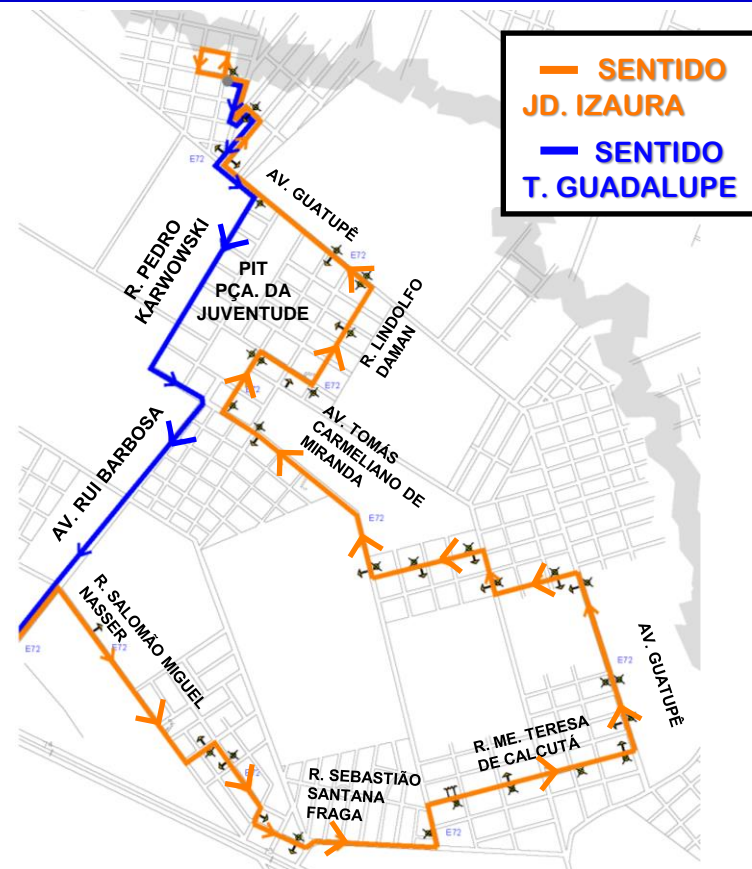

# E72-JD. IZAURA/GUADALUPE

## ALTERAÇÃO DE ITINERÁRIO - A PARTIR DE 07/12/22

Para melhor atendimento, a linha **E72-JD. IZAURA/GUADALUPE** terá seu itinerário alterado no formato **HORÁRIO** e **ANTI-HORÁRIO**:

### ITINERÁRIO ATÉ AS 14h29 (SENTIDO HORÁRIO)

### ITINERÁRIO APÓS AS 14h30 SENTIDO (ANTI-HORÁRIO)

Todos os horários e mudanças de linhas referentes ao Transporte Coletivo Metropolitano estão disponíveis através do site da CMEC, no menu TRANSPORTE

COORDENAÇÃO DA REGIÃO METROPOLITANA DE CURITIBA - CMEC  
Palácio das Araucárias - Rua Jacy Loureiro s/n  
Centro Cívico - 80530-140 - Curitiba - PR  
Fone: (41) 3320-6900 - [www.comec.pr.gov.br](http://www.comec.pr.gov.br)