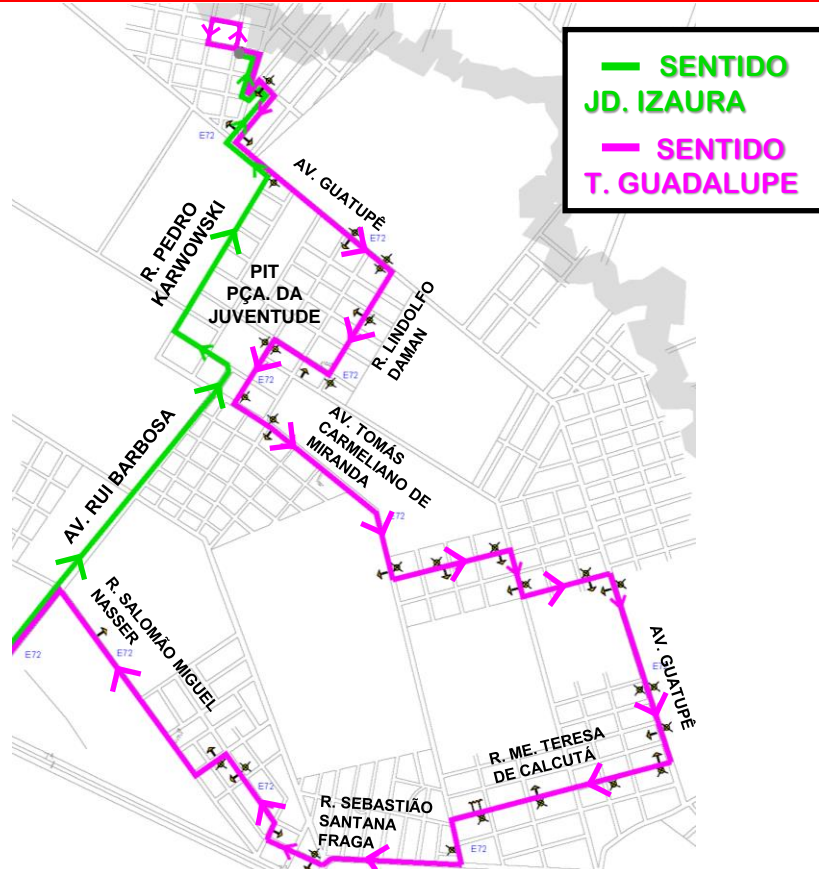

# E72-JD. IZAURA/GUADALUPE

## ALTERAÇÃO DE ITINERÁRIO - A PARTIR DE 07/12/22

Para melhor atendimento, a linha **E72-JD. IZAURA/GUADALUPE** terá seu itinerário alterado no formato **HORÁRIO** e **ANTI-HORÁRIO**:

### ITINERÁRIO ATÉ AS 14h29 (SENTIDO HORÁRIO)

### ITINERÁRIO APÓS AS 14h30 SENTIDO (ANTI-HORÁRIO)

Todos os horários e mudanças de linhas referentes ao Transporte Coletivo Metropolitano estão disponíveis através do site da CMEC, no menu TRANSPORTE

COORDENAÇÃO DA REGIÃO METROPOLITANA DE CURITIBA - CMEC  
Palácio das Araucárias - Rua Jacy Loureiro s/n  
Centro Cívico - 80530-140 - Curitiba - PR  
Fone: (41) 3320-6900 - [www.comec.pr.gov.br](http://www.comec.pr.gov.br)