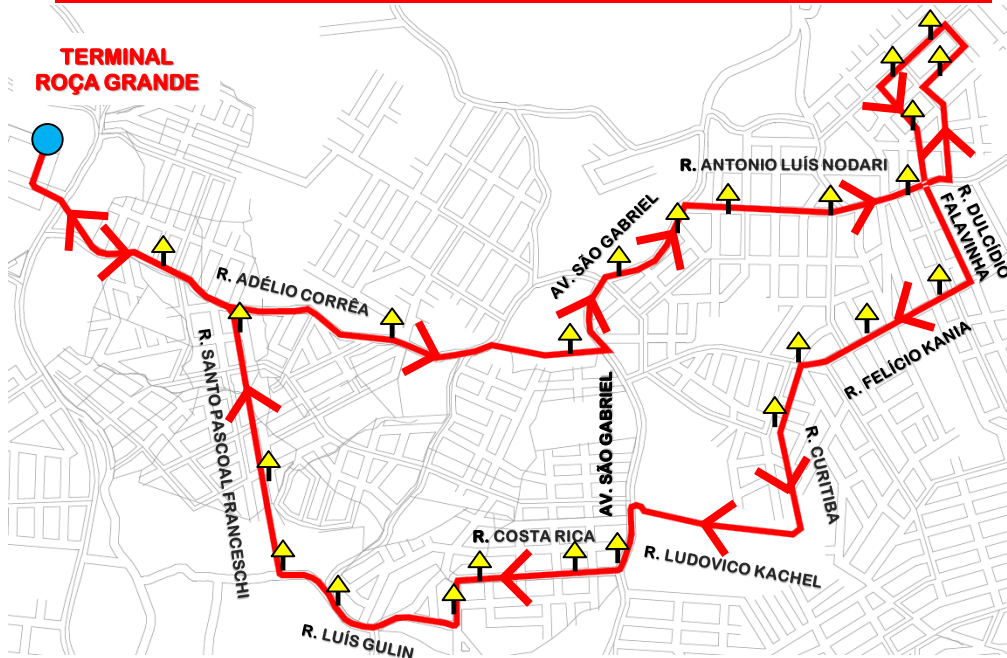

S58-CIRCULAR JD. CURITIBA

ALTERAÇÃO DE ITINERÁRIO - A PARTIR DE 19/12/22

Para melhor atendimento, a ligação entre o Terminal Roça Grande ao Jd. Curitiba e São Gabriel, será realizado pela linha **S58-CIRCULAR JD. CURITIBA** com itinerário no formato **HORÁRIO** e **ANTI-HORÁRIO**:

ITINERÁRIO SENTIDO HORÁRIO ATÉ AS 13h59:

ITINERÁRIO SENTIDO ANTI-HORÁRIO APÓS AS 14h00:

Todos os horários e mudanças de linhas referentes ao Transporte Coletivo Metropolitano estão disponíveis através do site da COMEC, no menu TRANSPORTE

COORDENAÇÃO DA REGIÃO METROPOLITANA DE CURITIBA - COMEC
Palácio das Araucárias - Rua Jacy Loureiro s/n
Centro Cívico - 80530-140 - Curitiba - PR
Fone: (41) 3320-6900 - www.comec.pr.gov.br