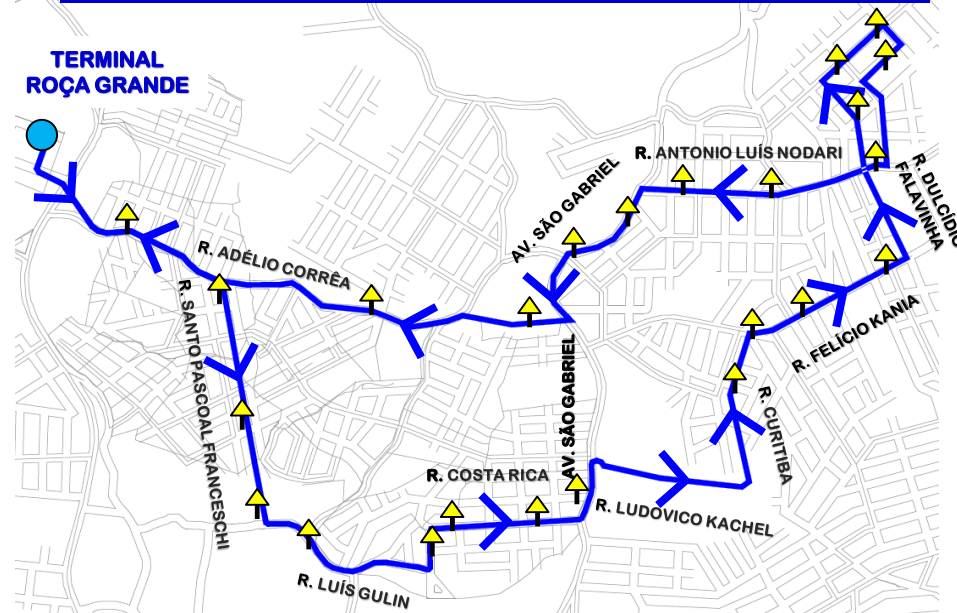

S58-CIRCULAR JD. CURITIBA

ALTERAÇÃO DE ITINERÁRIO - A PARTIR DE 19/12/22

Para melhor atendimento, a ligação entre o Terminal Roça Grande ao Jd. Curitiba e São Gabriel, será realizado pela linha **S58-CIRCULAR JD. CURITIBA** com itinerário no formato **HORÁRIO** e **ANTI-HORÁRIO**:

ITINERÁRIO SENTIDO HORÁRIO ATÉ AS 13h59:

ITINERÁRIO SENTIDO ANTI-HORÁRIO APÓS AS 14h00:

Todos os horários e mudanças de linhas referentes ao Transporte Coletivo Metropolitano estão disponíveis através do site da COMEC, no menu TRANSPORTE

COORDENAÇÃO DA REGIÃO METROPOLITANA DE CURITIBA - COMEC
Palácio das Araucárias - Rua Jacy Loureiro s/n
Centro Cívico - 80530-140 - Curitiba - PR
Fone: (41) 3320-6900 - www.comec.pr.gov.br