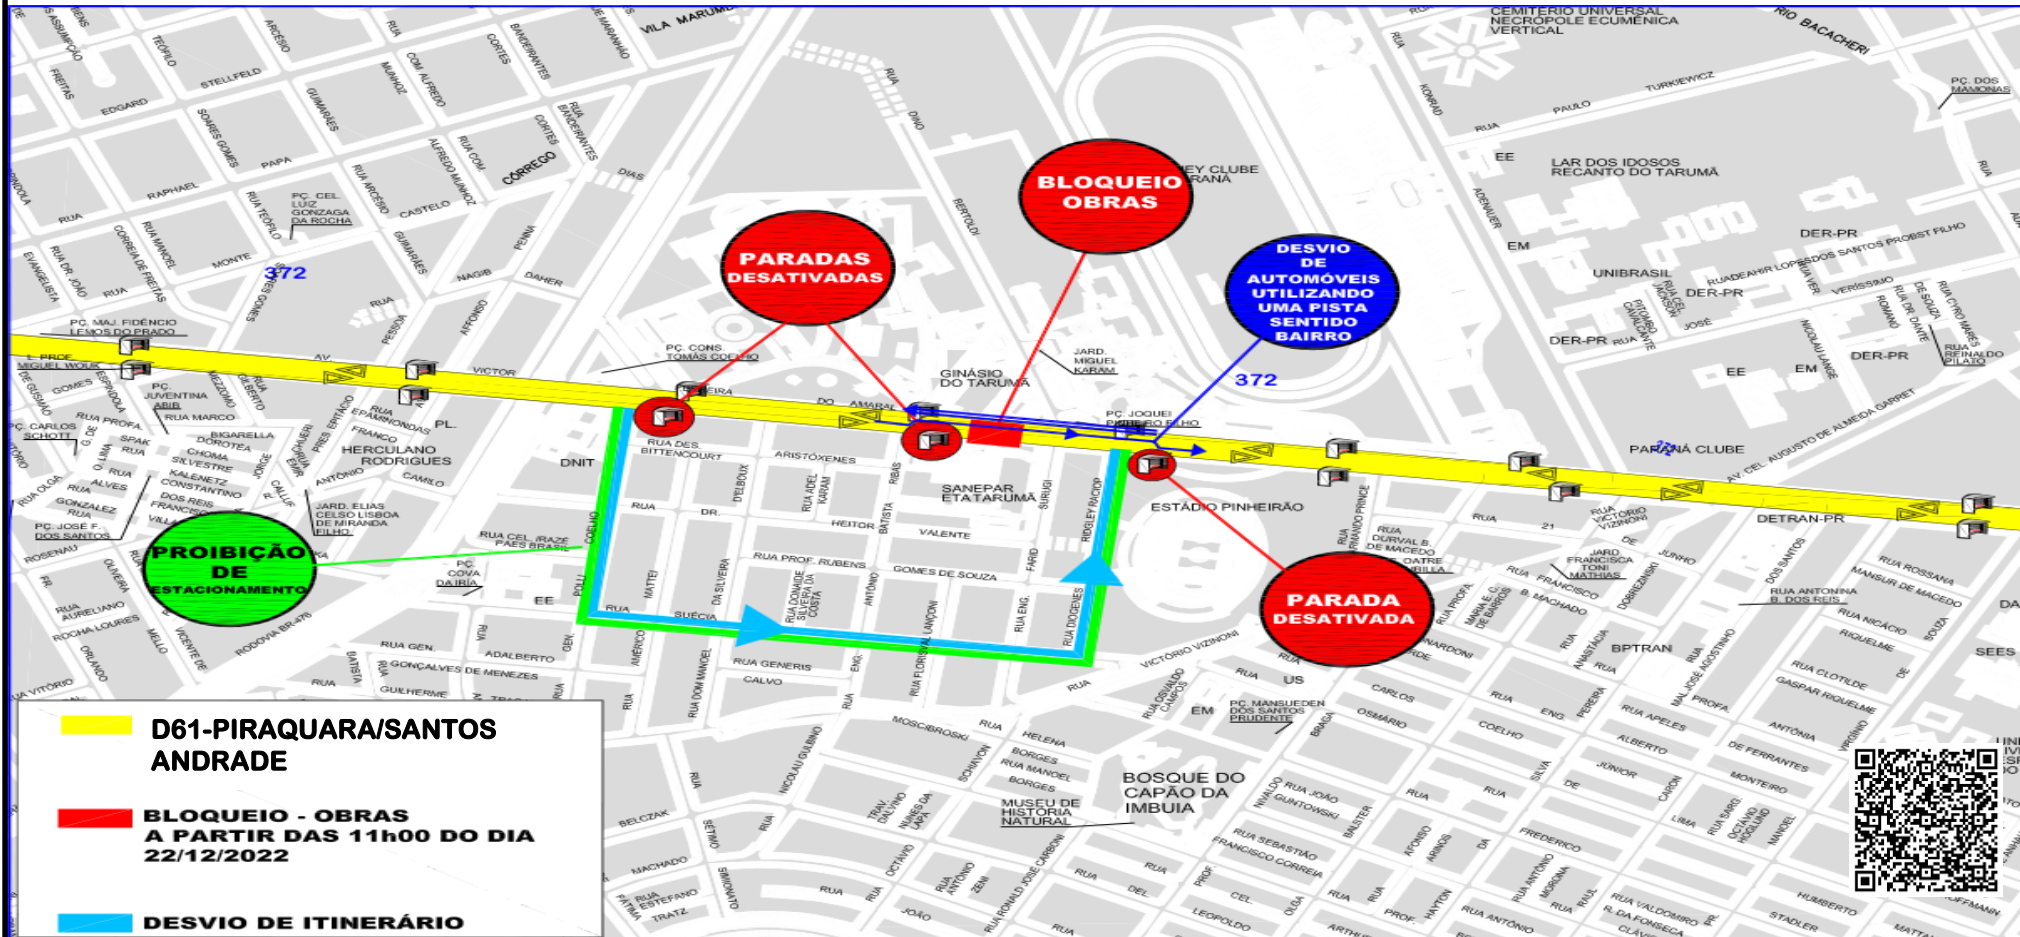

# D61-PIRAQUARA/SANTOS ANDRADE

## DESvio DE ITINERÁRIO - A PARTIR DE 22/12/22

Em razão de obras na AVENIDA VICTOR FERREIRA DO AMARAL, sentido PIRAQUARA a partir das 11h00 do dia 22/12/2022 a linha D61-PIRAQUARA/SANTOS ANDRADE estará realizando desvio de itinerário:

COORDENAÇÃO DA REGIÃO METROPOLITANA DE CURITIBA - COMEC  
Palácio das Araucárias - Rua Jacy Loureiro s/n  
Centro Cívico - 80530-140 - Curitiba - PR  
Fone: (41) 3320-6900 - [www.comec.pr.gov.br](http://www.comec.pr.gov.br)