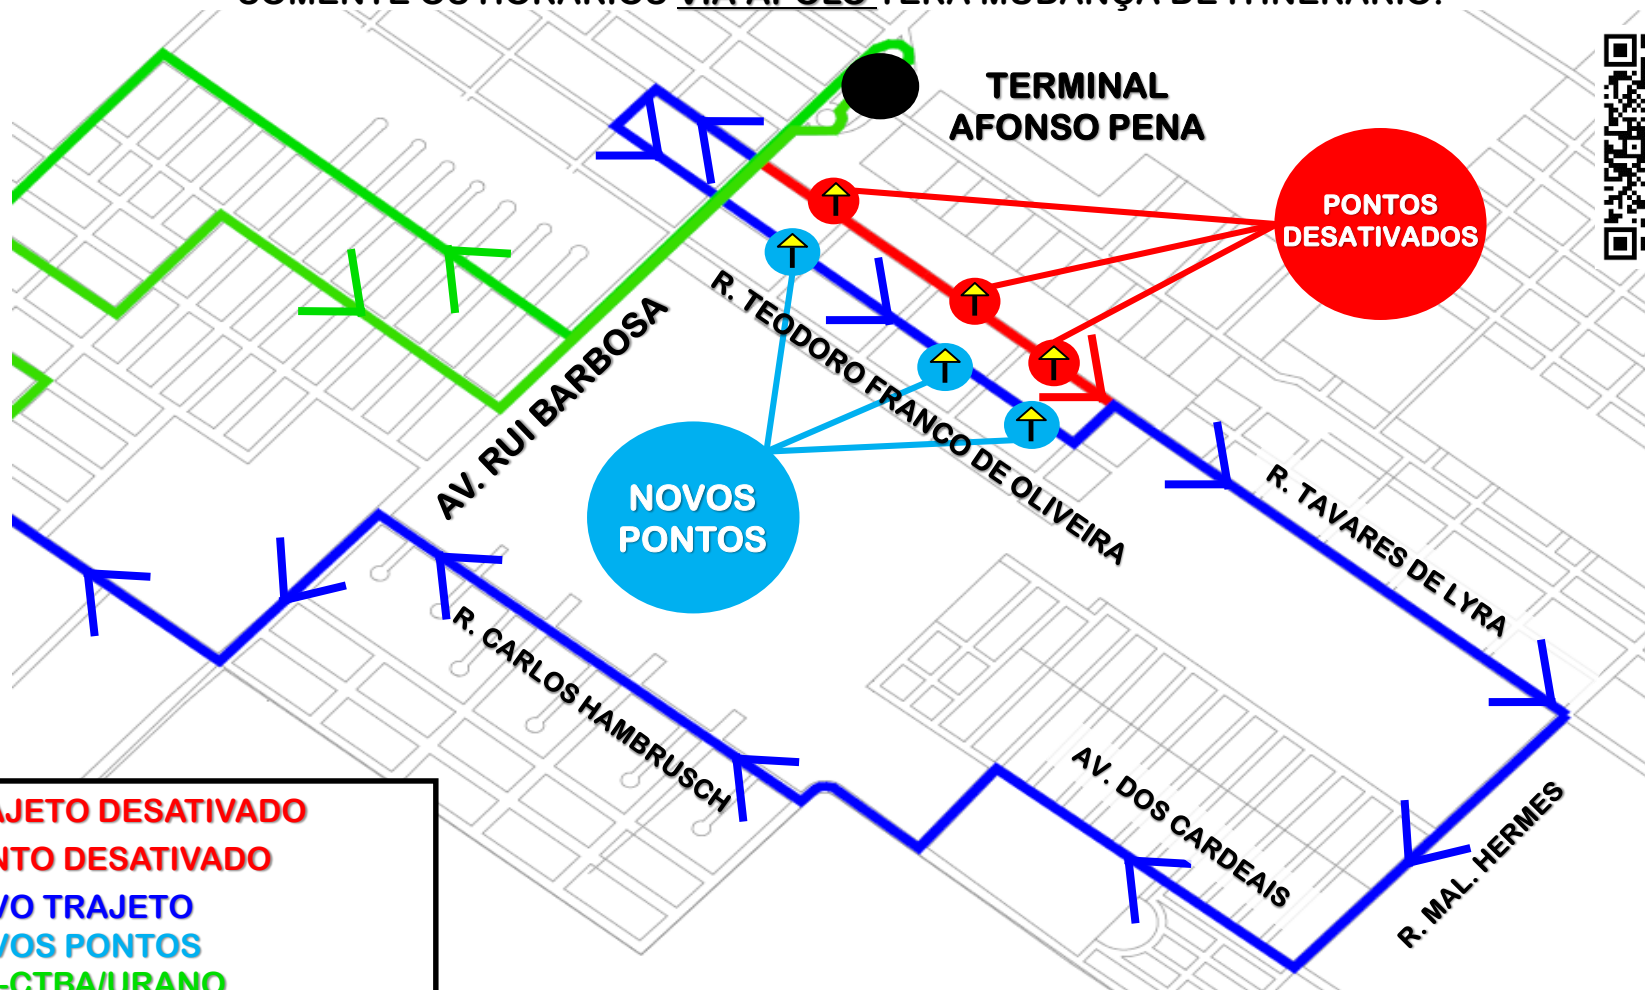

E01-CTBA/URANO (via APOLO)

DEVIDO A MUDANÇA DE SENTIDO DAS RUAS TAVARES DE LYRA E TEODORO FRANCO DE OLIVEIRA, A PARTIR DE 15/12/2022, INFORMAMOS QUE A LINHA E01-CTBA/URANO, SOMENTE OS HORÁRIOS VIA APOLO TERÁ MUDANÇA DE ITINERÁRIO:

- TRAJETO DESATIVADO
- ⊗ PONTO DESATIVADO
- NOVO TRAJETO
- ⬆ NOVOS PONTOS
- E01-CTBA/URANO