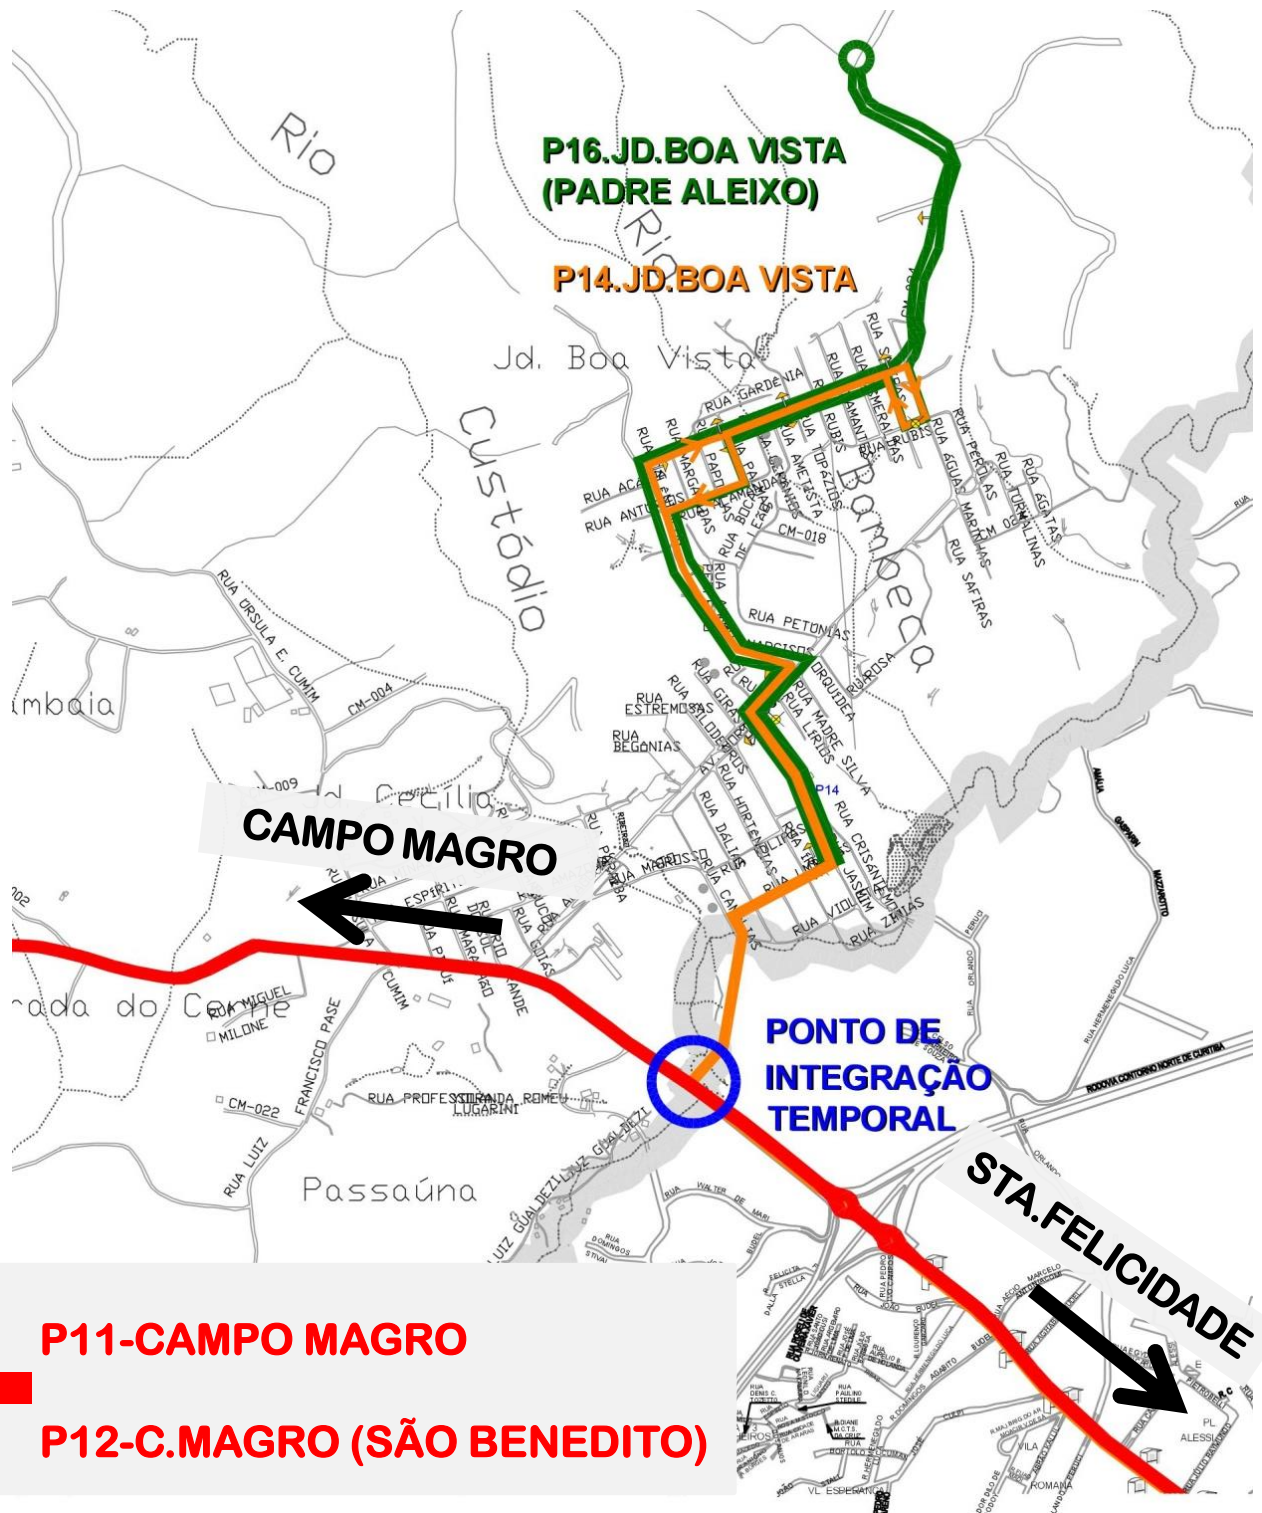

INTEGRAÇÃO TEMPORAL

JD.BOA VISTA > CAMPO MAGRO

COORDENAÇÃO DA REGIÃO METROPOLITANA DE CURITIBA - COMEC
Palácio das Araucárias - Rua Jacy Loureiro s/n
Centro Cívico - 80530-140 - Curitiba - PR
Fone: (41) 3320-6900 - www.comec.pr.gov.br