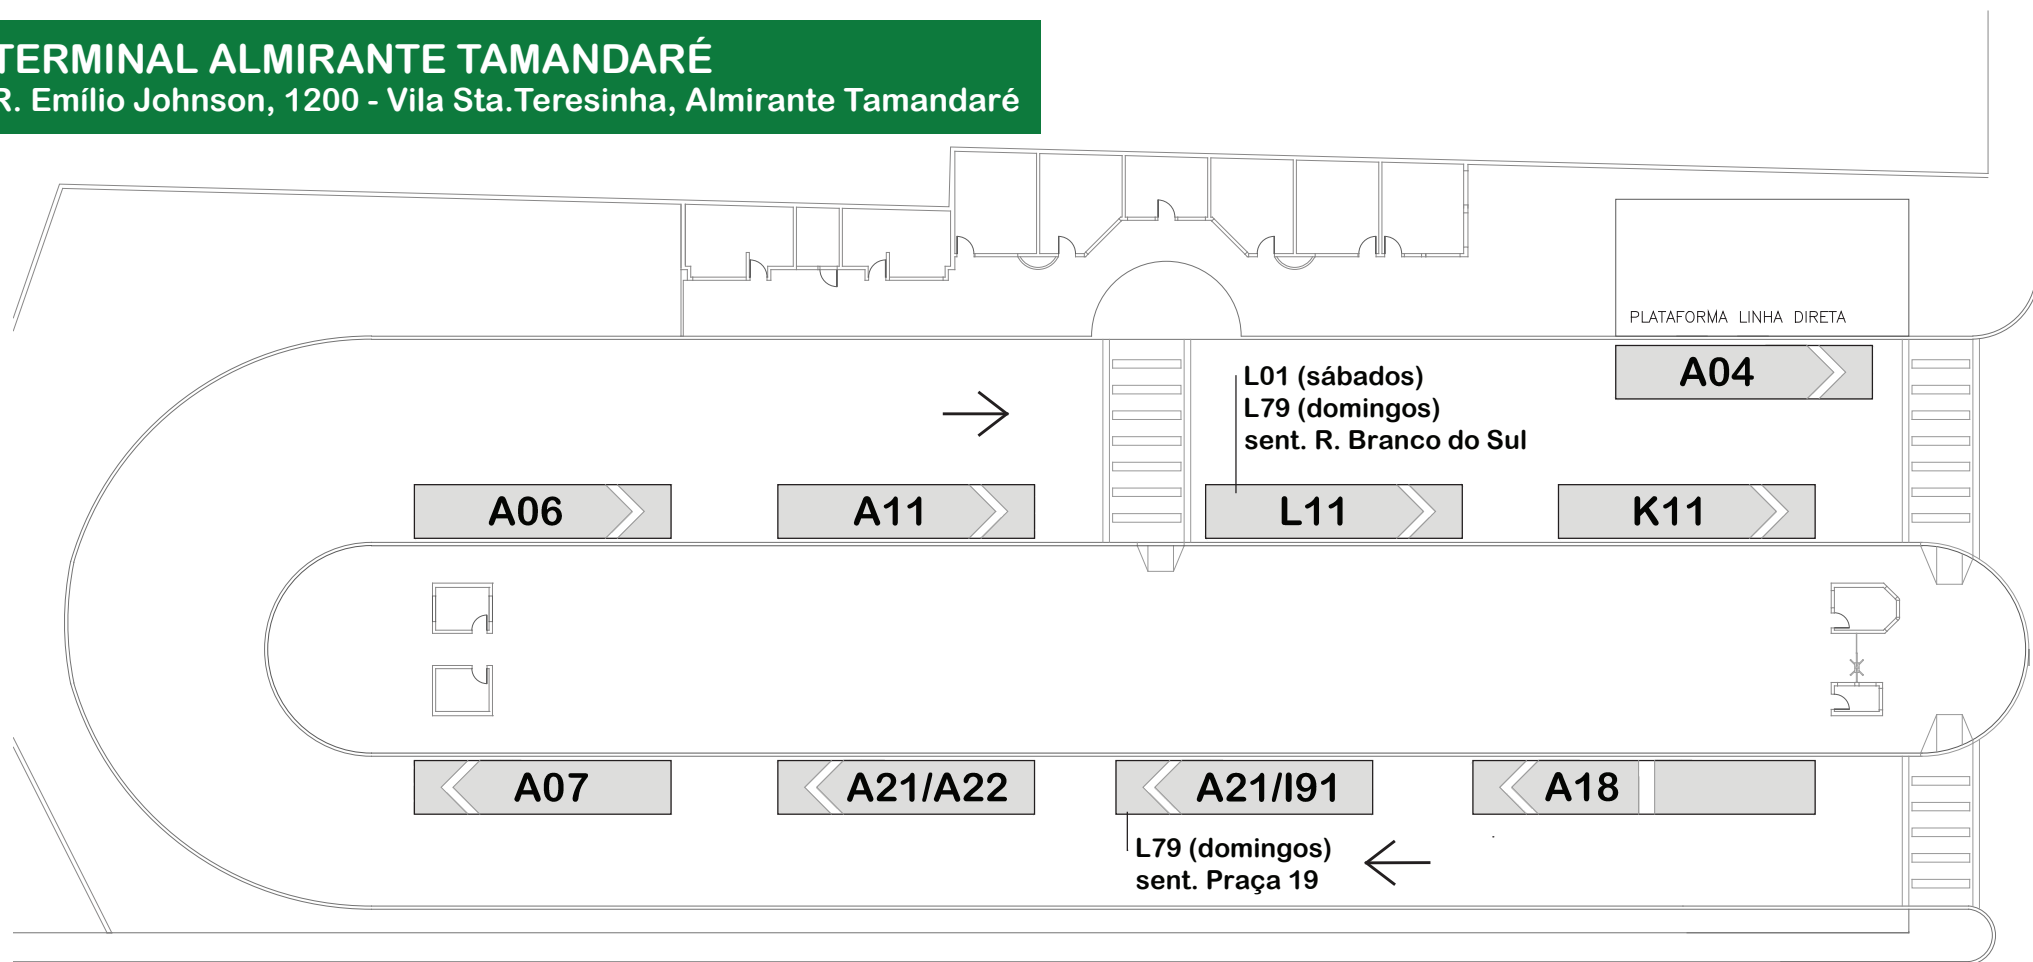

# TERMINAL ALMIRANTE TAMANDARÉ

R. Emílio Johnson, 1200 - Vila Sta. Teresinha, Almirante Tamandaré

RUA DOMINGOS SCULATO