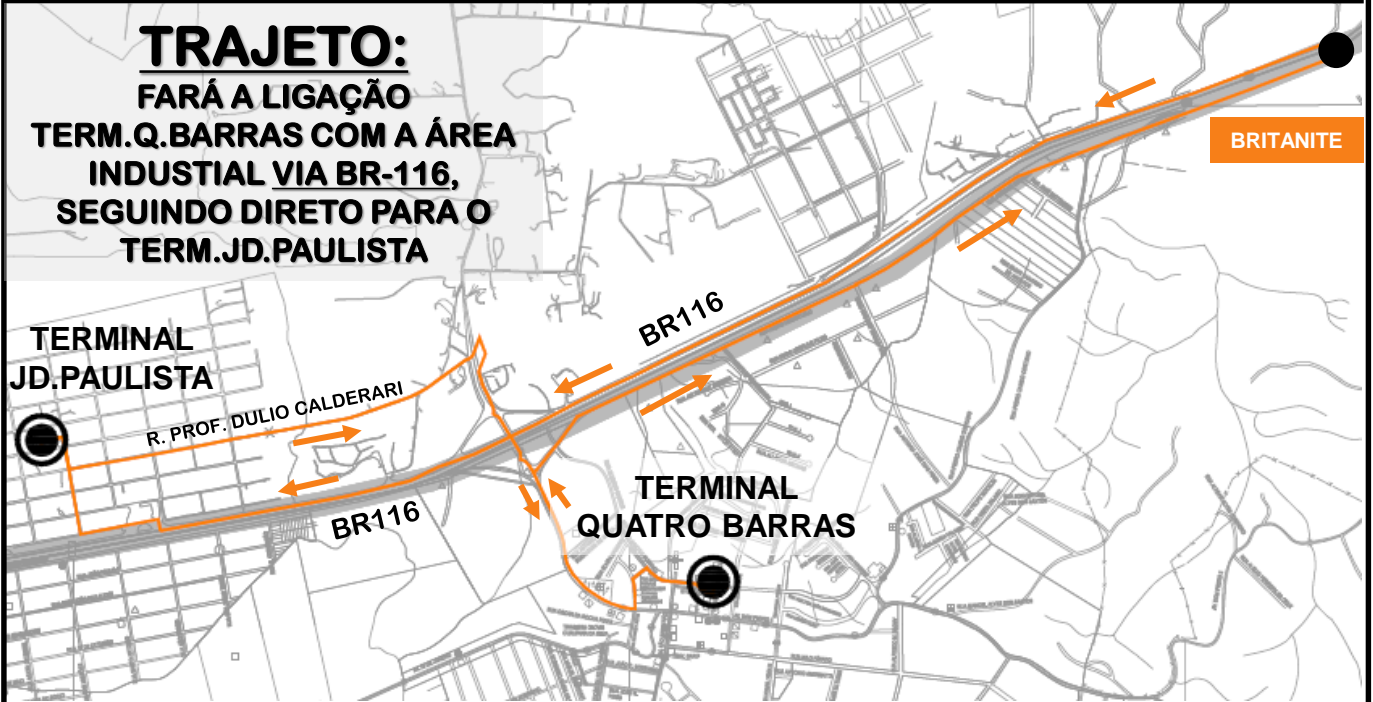

150-Q. BARRAS/JD. PAULISTA

DIAS ÚTEIS - A PARTIR DE 21/03/2022

TRAJETO:

**FARÁ A LIGAÇÃO
TERM.Q.BARRAS COM A ÁREA
INDUSTRIAL VIA BR-116,
SEGUINDO DIRETO PARA O
TERM.JD.PAULISTA**

SAÍDA: TERM. JD. PAULISTA (sentido T. QUATRO BARRAS)

SAÍDA: TERM.Q. BARRAS (sentido T. JD. PAULISTA)

05:10 05:35 06:35 07:35 08:35 09:10 10:10 11:10 12:10 13:10
14:10 15:10 16:10 17:10 18:10 19:10 20:00* 21:00* 22:00* 23:00*

HORÁRIOS SUBLINHADOS VIA ÁREA INDUSTRIAL (VIA BR-116)

**HORÁRIOS COM ASTERISCO (*) ATENDIDOS PELA LINHA
O31-Q.BARRAS/STA.CÂNDIDA**

SAÍDA: ÁREA INDUSTRIAL (sentido JD.PAULISTA – VIA BR-116)

05:55 06:55 07:55 08:45 11:30 12:30 16:30 17:30 18:30 19:30

Todos os horários e mudanças de linhas referentes ao Transporte Coletivo

Os horários estão disponíveis através do site da COMEC, no menu **TRANSPORTE**.
COORDENAÇÃO DA REGIÃO METROPOLITANA DE CURITIBA - COMEC

Palácio das Araucárias - Rua Jacy Loureiro s/n
Centro Cívico - 80530-140 - Curitiba - PR
Fone: (41) 3320-6900 - www.comec.pr.gov.br