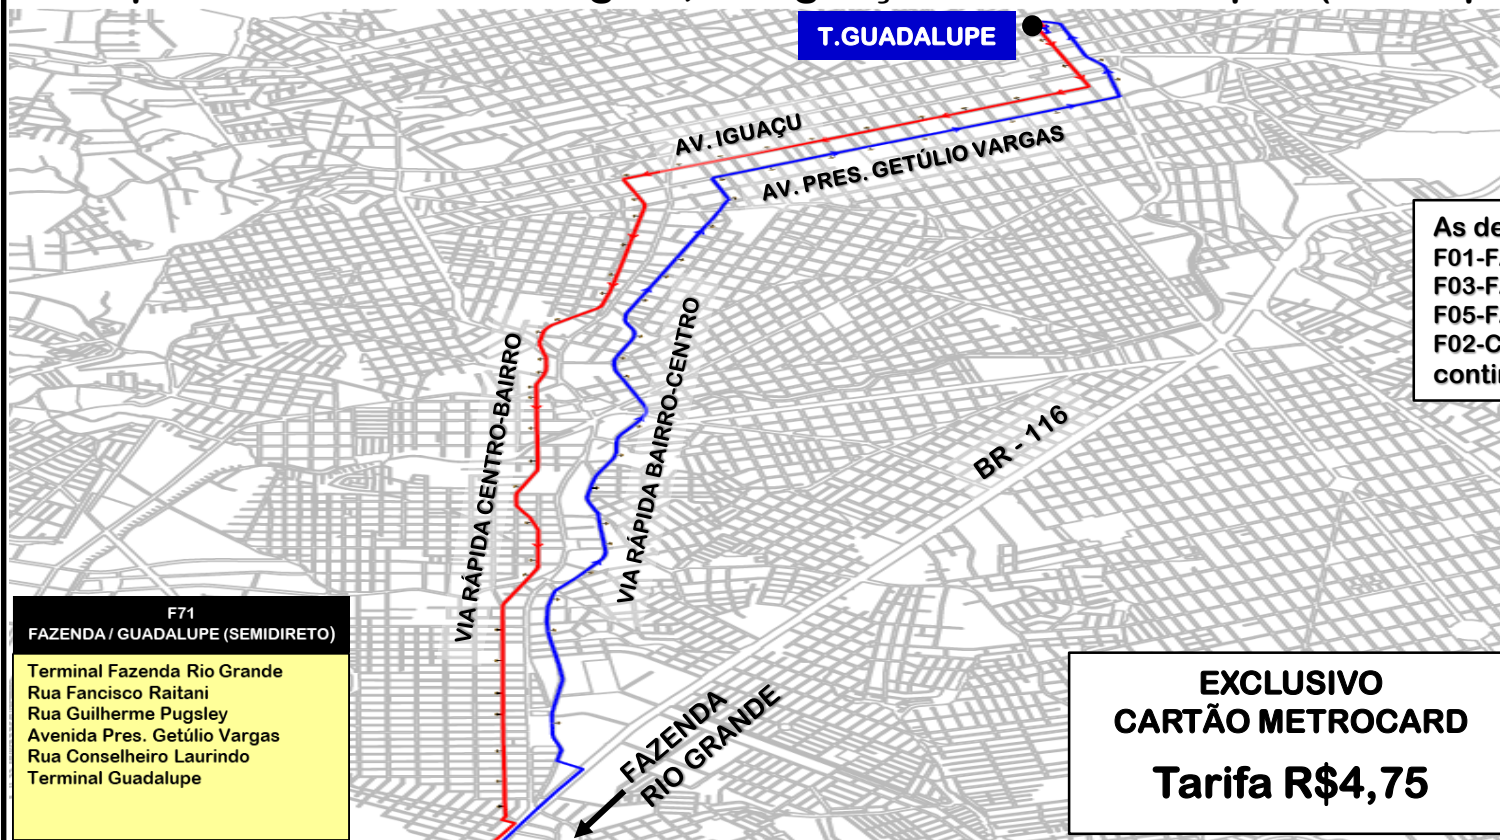

F71 - T. FAZENDA / GUADALUPE (SEMIDIRETO)

Para facilitar a ligação de Fazenda Rio Grande com Curitiba, a partir de **04/05/22** estará operando, em dias úteis, a linha **F71-FAZENDA/GUADALUPE (SEMIDIRETO)**

No sentido Curitiba, a linha terá paradas somente a partir da via rápida, Rua Francisco Raitani, Rua Guilherme Pugsley, depois a Av. Presidente Getúlio Vargas, Rua Conselheiro Laurindo e, por fim, no Terminal do Guadalupe. No sentido Fazenda Rio Grande, os pontos de paradas serão apenas na Rua João Negrão, Av. Iguazu e Rua Guararapes (Via Rápida) conforme abaixo:

As demais linhas de ligação com Curitiba:
F01-FAZENDA/PINHEIRINHO,
F03-FAZENDA DIRETO,
F05-FAZENDA/CIC e o ligeirinho
F02-CTBA/FAZENDA
continuarão operando normalmente.

SAÍDA: T. FAZENDA RIO GRANDE

05:00	05:15	05:30	05:45	06:00	06:10
06:20	06:30	06:40	06:50	07:00	07:15
07:40	08:00	08:30	17:20	17:30	17:50
18:00	18:10	18:20	18:30	18:40	18:50
19:10					

SAÍDA: T. GUADALUPE

05:50	06:10	06:25	06:40	06:55	07:05
07:30	07:40	07:50	08:00	16:30	16:45
17:00	17:15	17:28	17:39	17:50	18:01
18:12	18:23	18:34	18:45	18:56	19:07
19:18	19:29	19:40	19:51	20:10	

EXCLUSIVO
CARTÃO METROCARD
Tarifa R\$4,75