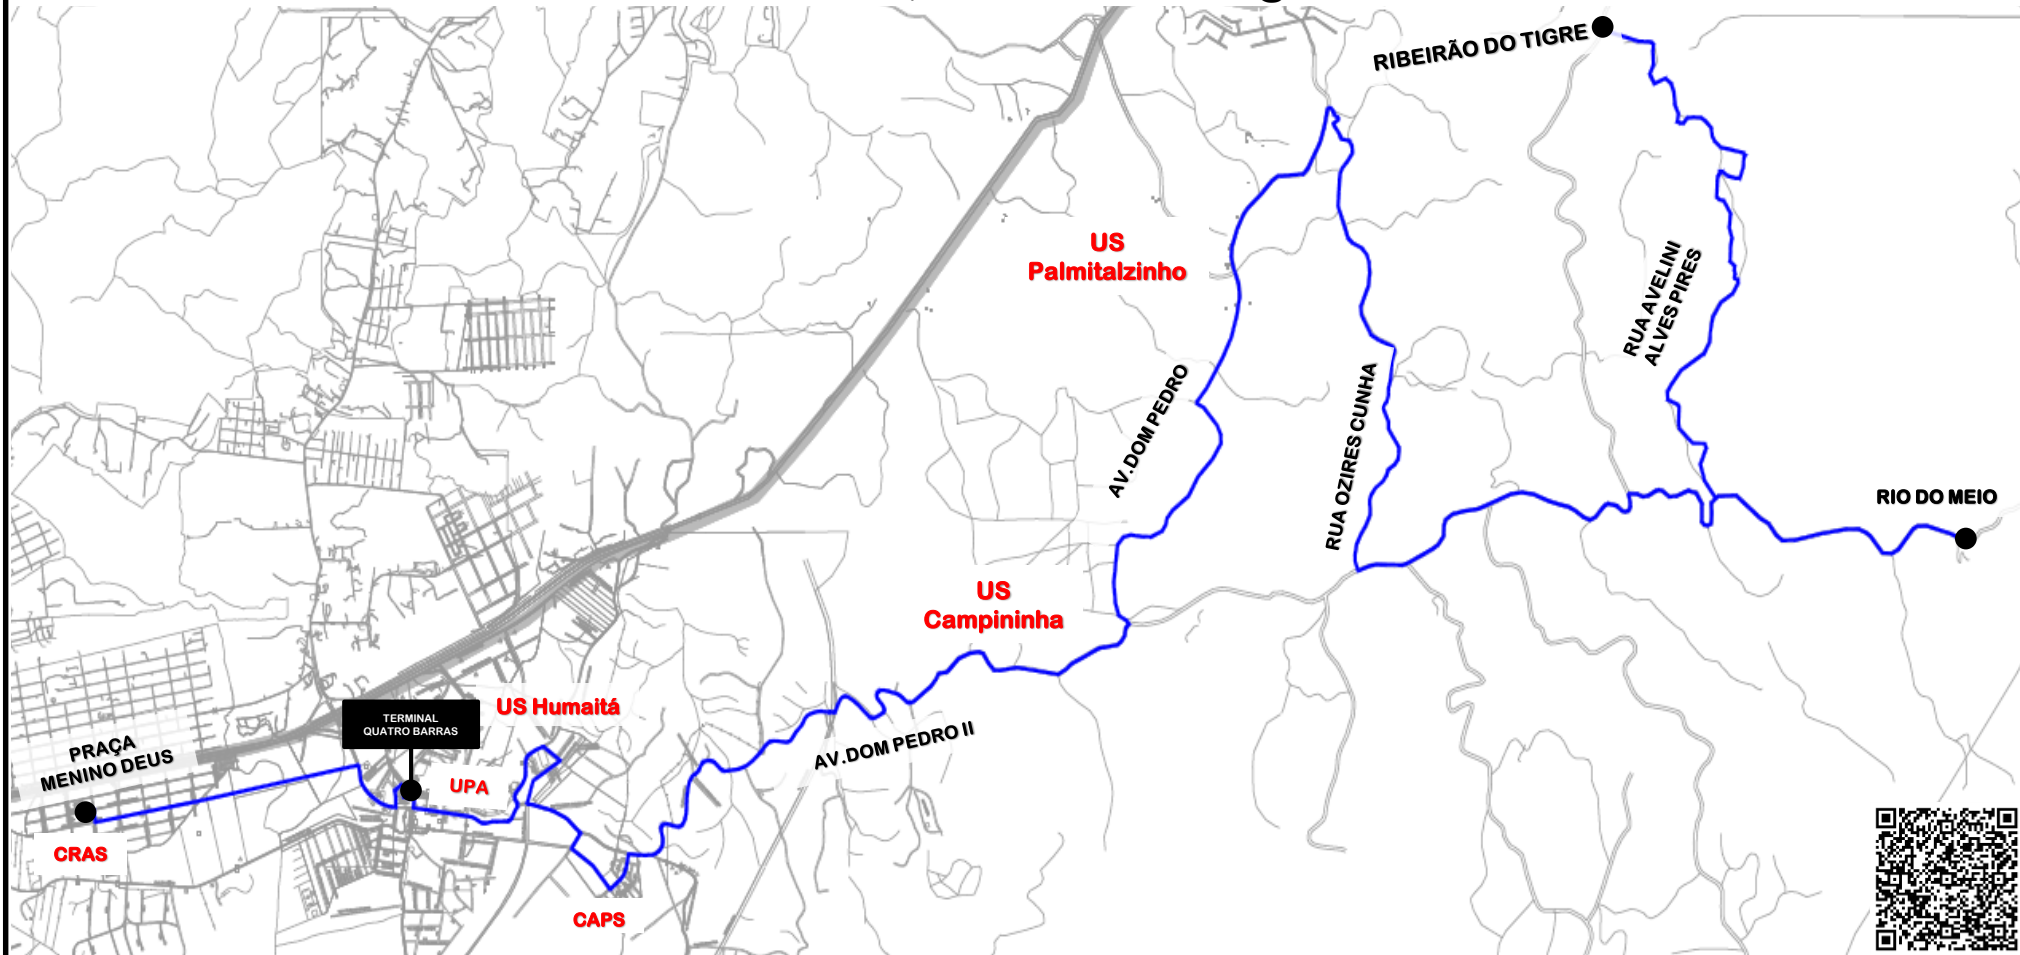

# O15 - JOIÃO DA CIDADANIA

A partir de 13/06/2022 o transporte coletivo municipal contará com novo atendimento através da linha O15-JOIÃO DA CIDADANIA, ligando a Praça do Menino Deus, Terminal Quatro Barras, Ribeirão do Tigre e Rio do Meio:

COORDENAÇÃO DA REGIÃO METROPOLITANA DE CURITIBA - COMEC  
Palácio das Araucárias - Rua Jacy Loureiro s/n  
Centro Cívico - 80530-140 - Curitiba - PR  
Fone: (41) 3320-6900 - [www.comec.pr.gov.br](http://www.comec.pr.gov.br)