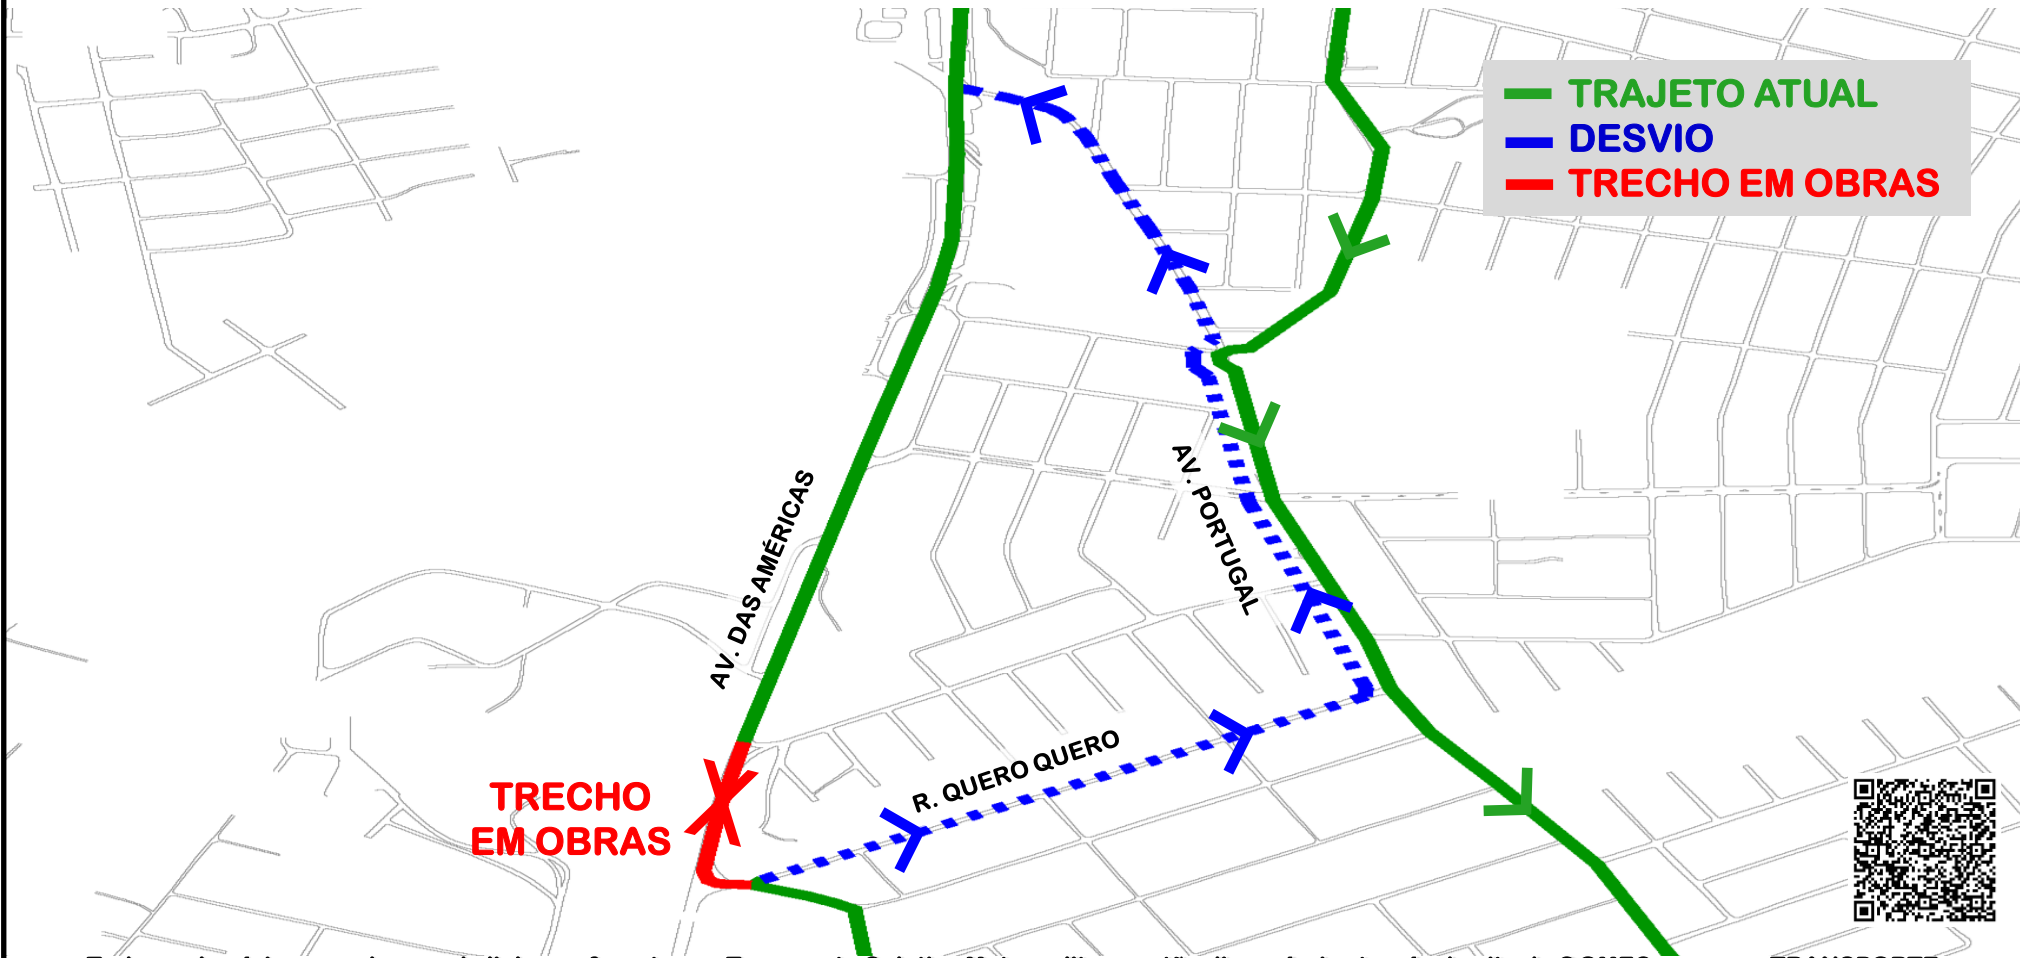

# F15-GRALHA AZUL

## DESVIO DE ITINERÁRIO - A PARTIR DE 26/09/2022

Em razão das obras na Av. das Américas, até a R. Gavião, a linha F15-GRALHA AZUL realizará desvio, seguindo pela R. Quero Quero e Av. Portugal.

Todos os horários e mudanças de linhas referentes ao Transporte Coletivo Metropolitano estão disponíveis através do site da COMEC, no menu TRANSPORTE.

COORDENAÇÃO DA REGIÃO METROPOLITANA DE CURITIBA - COMEC  
Palácio das Araucárias - Rua Jacy Loureiro s/n  
Centro Cívico - 80530-140 - Curitiba - PR  
Fone: (41) 3320-6900 - [www.comec.pr.gov.br](http://www.comec.pr.gov.br)