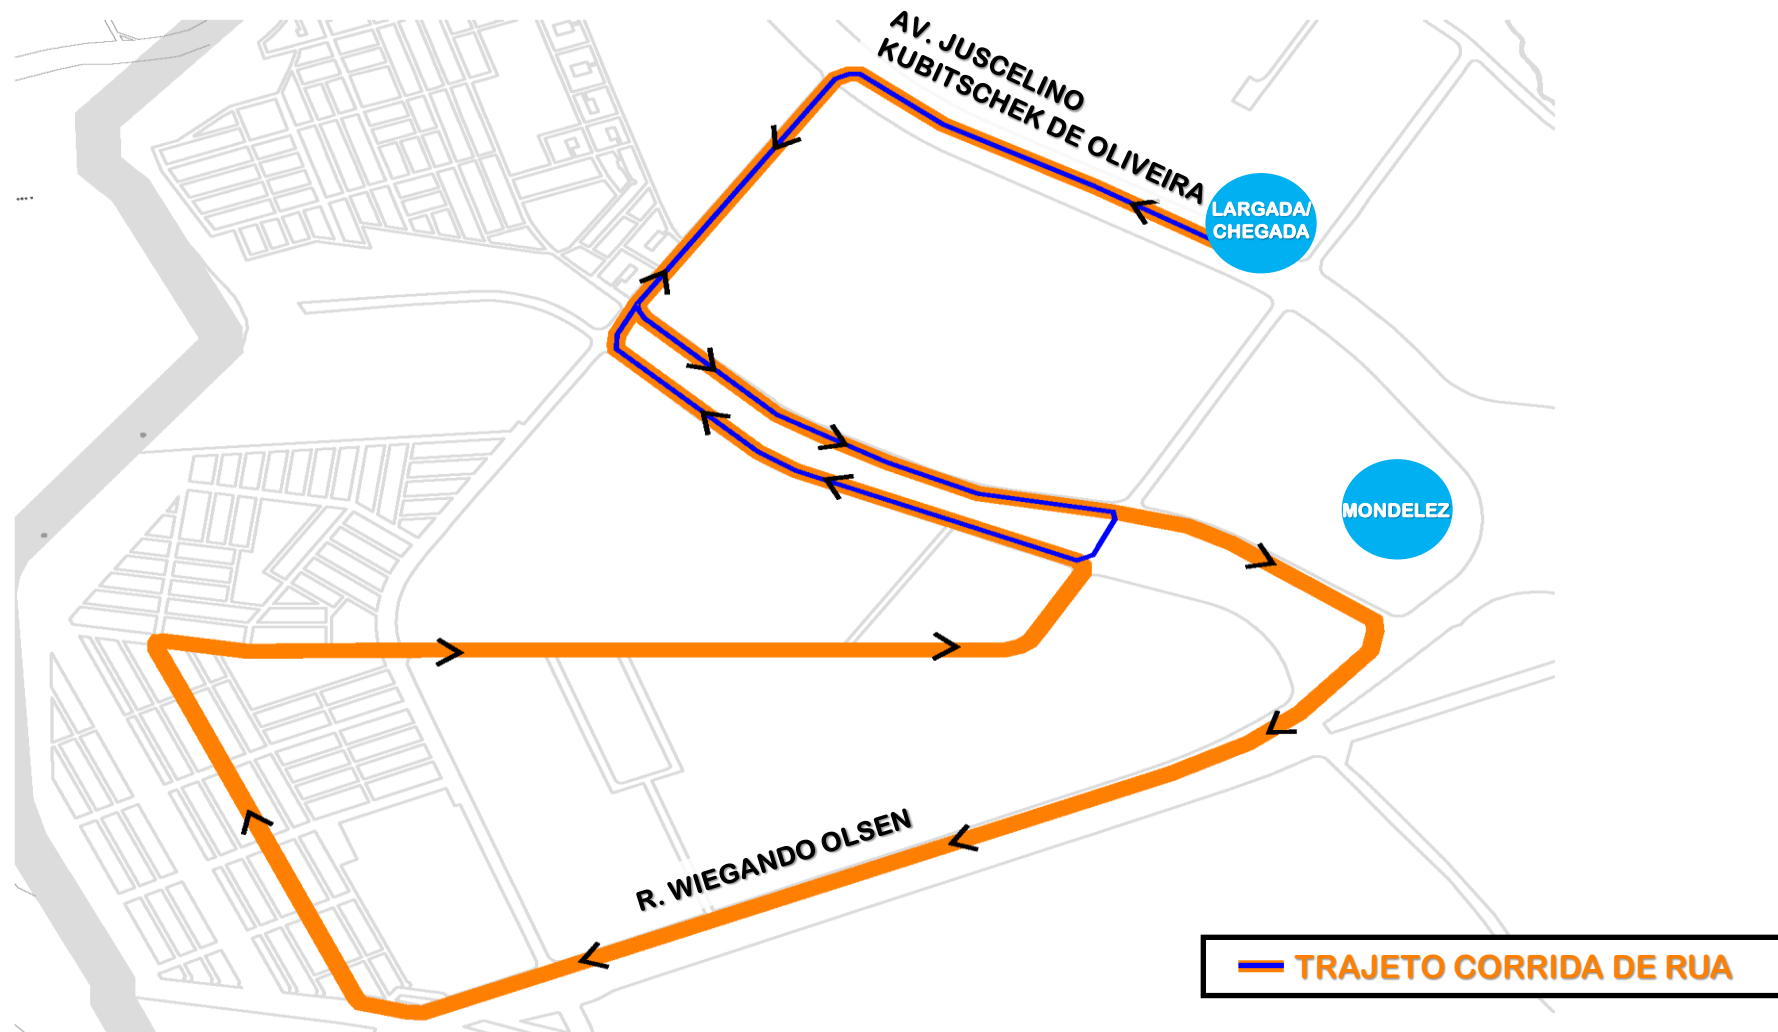

CORRIDA DE RUA RÚSTICA BOSCH

Em razão da realização da Corrida de Rua Rústica Bosch, no dia 27/11/2022, o itinerário das linhas **F05-FAZENDA/CIC** e **H11-ARAUCÁRIA/PINHEIRINHO** poderão ser impactadas, conforme croqui abaixo:

COORDENAÇÃO DA REGIÃO METROPOLITANA DE CURITIBA - COMEC
Palácio das Araucárias - Rua Jacy Loureiro s/n
Centro Cívico - 80530-140 - Curitiba - PR
Fone: (41) 3320-6900 - www.comec.pr.gov.br