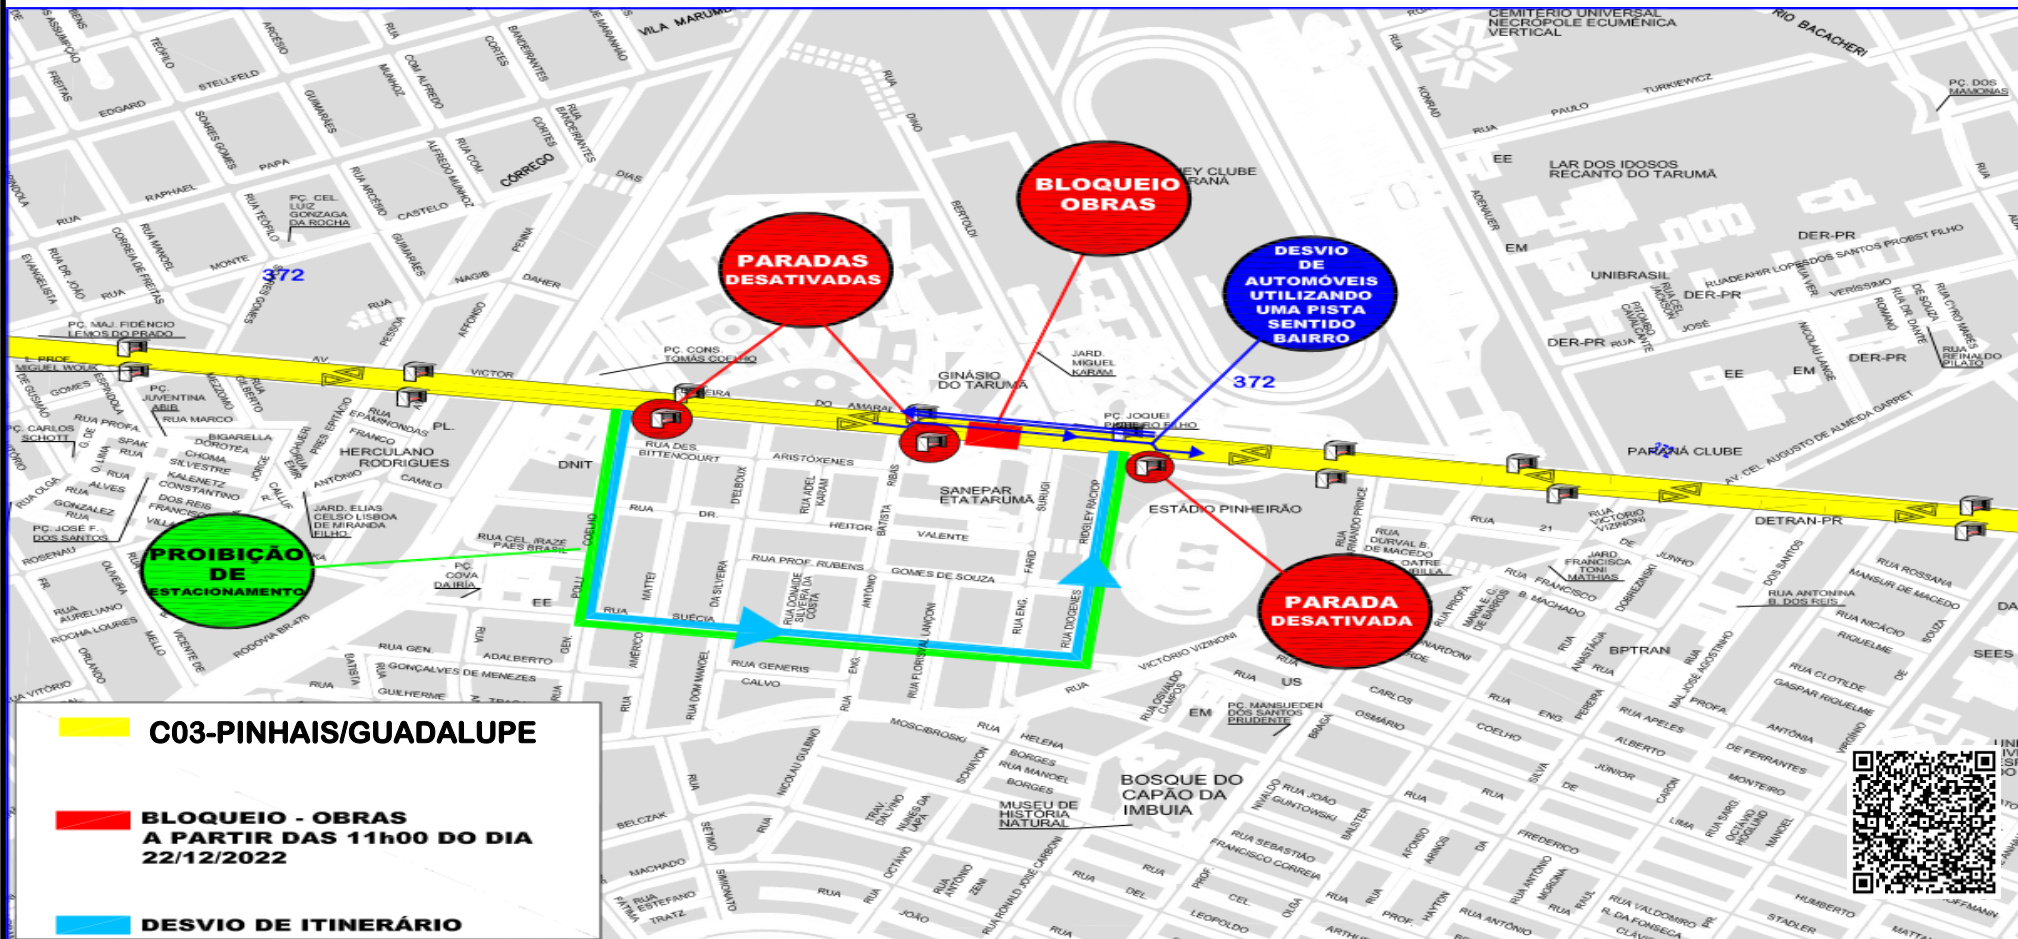

C03-PINHAIS/GUADALUPE

DESvio DE ITINERÁRIO - A PARTIR DE 22/12/22

Em razão de obras na AVENIDA VICTOR FERREIRA DO AMARAL, sentido Pinhais a partir das 11h00 do dia 22/12/2022 a linha C03-PINHAIS/GUADALUPE estará realizando desvio de itinerário:

COORDENAÇÃO DA REGIÃO METROPOLITANA DE CURITIBA - COMEC
Palácio das Araucárias - Rua Jacy Loureiro s/n
Centro Cívico - 80530-140 - Curitiba - PR
Fone: (41) 3320-6900 - www.comec.pr.gov.br