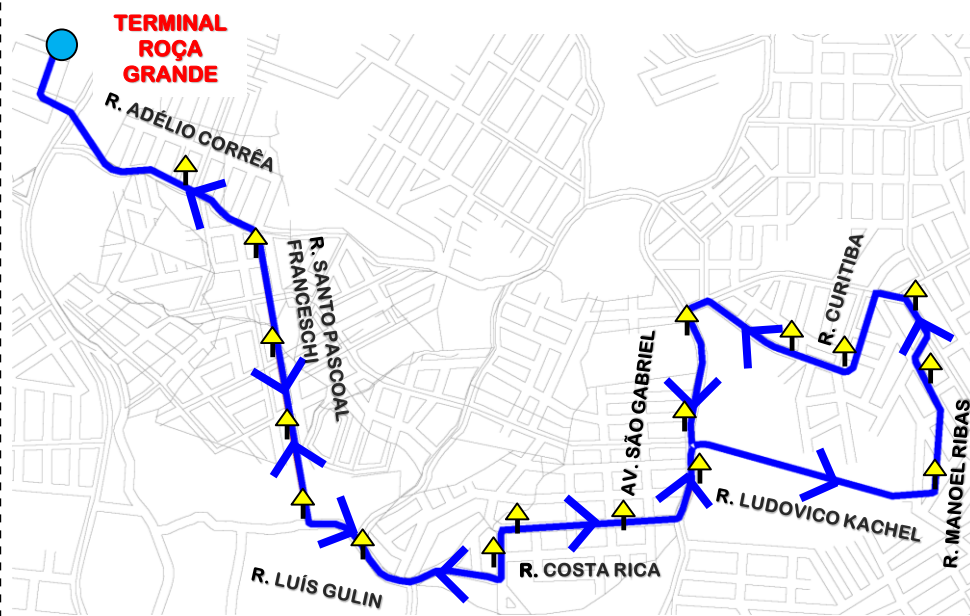

S58-CIRCULAR JD. CURITIBA

ALTERAÇÃO DE ITINERÁRIO - A PARTIR DE 12/12/22

Para melhor atendimento, a ligação com o Jd.Curitiba, será realizada pela linha **S20-CIRCULAR JD. CURITIBA** com itinerário no formato **HORÁRIO** e **ANTI-HORÁRIO**:

ITINERÁRIO SENTIDO HORÁRIO ATÉ AS 13h59:

ITINERÁRIO SENTIDO ANTI-HORÁRIO APÓS AS 14h00:

Todos os horários e mudanças de linhas referentes ao Transporte Coletivo Metropolitano estão disponíveis através do site da COMEC, no menu TRANSPORTE

COORDENAÇÃO DA REGIÃO METROPOLITANA DE CURITIBA - COMEC
Palácio das Araucárias - Rua Jacy Loureiro s/n
Centro Cívico - 80530-140 - Curitiba - PR
Fone: (41) 3320-6900 - www.comec.pr.gov.br