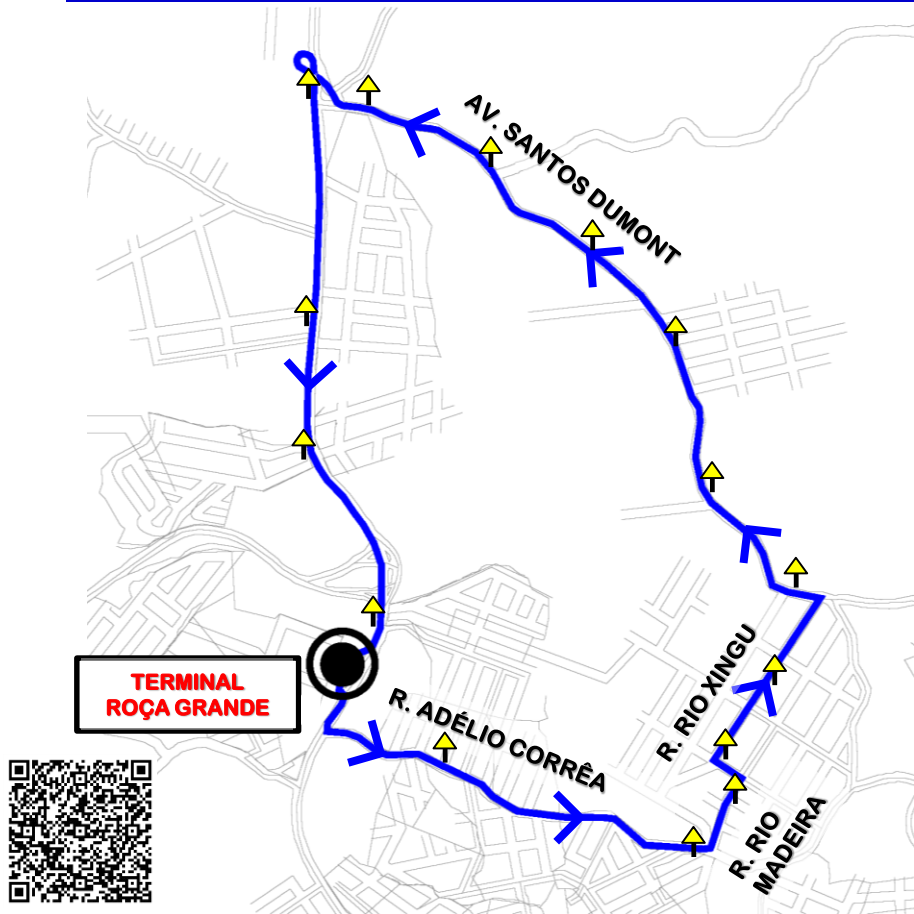

S59-CIRCULAR SANTA FÉ

ALTERAÇÃO DE ITINERÁRIO - A PARTIR DE 12/12/22

Para melhor atendimento, a linha **S59-CIRCULAR SANTA FÉ** terá seu itinerário alterado no formato **HORÁRIO** e **ANTI-HORÁRIO**:

ITINERÁRIO SENTIDO ANTI-HORÁRIO ATÉ ÀS 13h59:

ITINERÁRIO SENTIDO HORÁRIO APÓS ÀS 14h00:

Todos os horários e mudanças de linhas referentes ao Transporte Coletivo Metropolitano estão disponíveis através do site da COMEC, no menu TRANSPORTE

COORDENAÇÃO DA REGIÃO METROPOLITANA DE CURITIBA - COMEC
Palácio das Araucárias - Rua Jacy Loureiro s/n
Centro Cívico - 80530-140 - Curitiba - PR
Fone: (41) 3320-6900 - www.comec.pr.gov.br