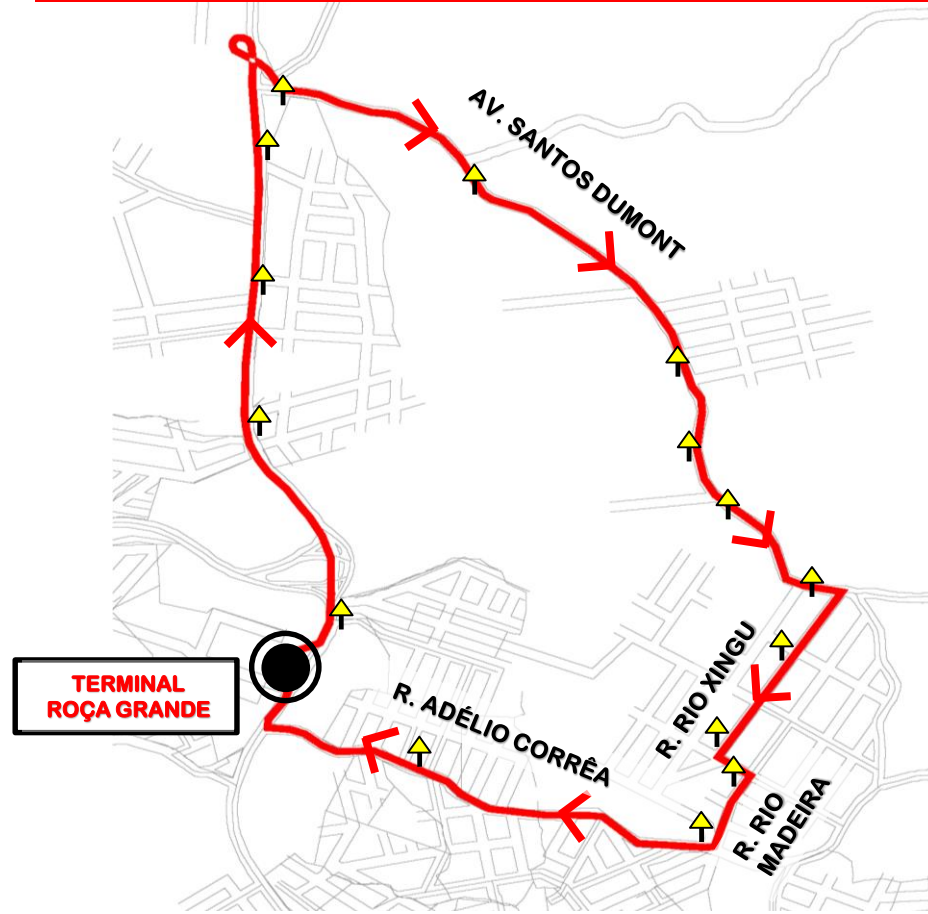

S59-CIRCULAR SANTA FÉ

ALTERAÇÃO DE ITINERÁRIO - A PARTIR DE 12/12/22

Para melhor atendimento, a linha **S59-CIRCULAR SANTA FÉ** terá seu itinerário alterado no formato **HORÁRIO** e **ANTI-HORÁRIO**:

ITINERÁRIO SENTIDO ANTI-HORÁRIO ATÉ ÀS 13h59:

ITINERÁRIO SENTIDO HORÁRIO APÓS ÀS 14h00:

Todos os horários e mudanças de linhas referentes ao Transporte Coletivo Metropolitano estão disponíveis através do site da COMEC, no menu TRANSPORTE

COORDENAÇÃO DA REGIÃO METROPOLITANA DE CURITIBA - COMEC
Palácio das Araucárias - Rua Jacy Loureiro s/n
Centro Cívico - 80530-140 - Curitiba - PR
Fone: (41) 3320-6900 - www.comec.pr.gov.br