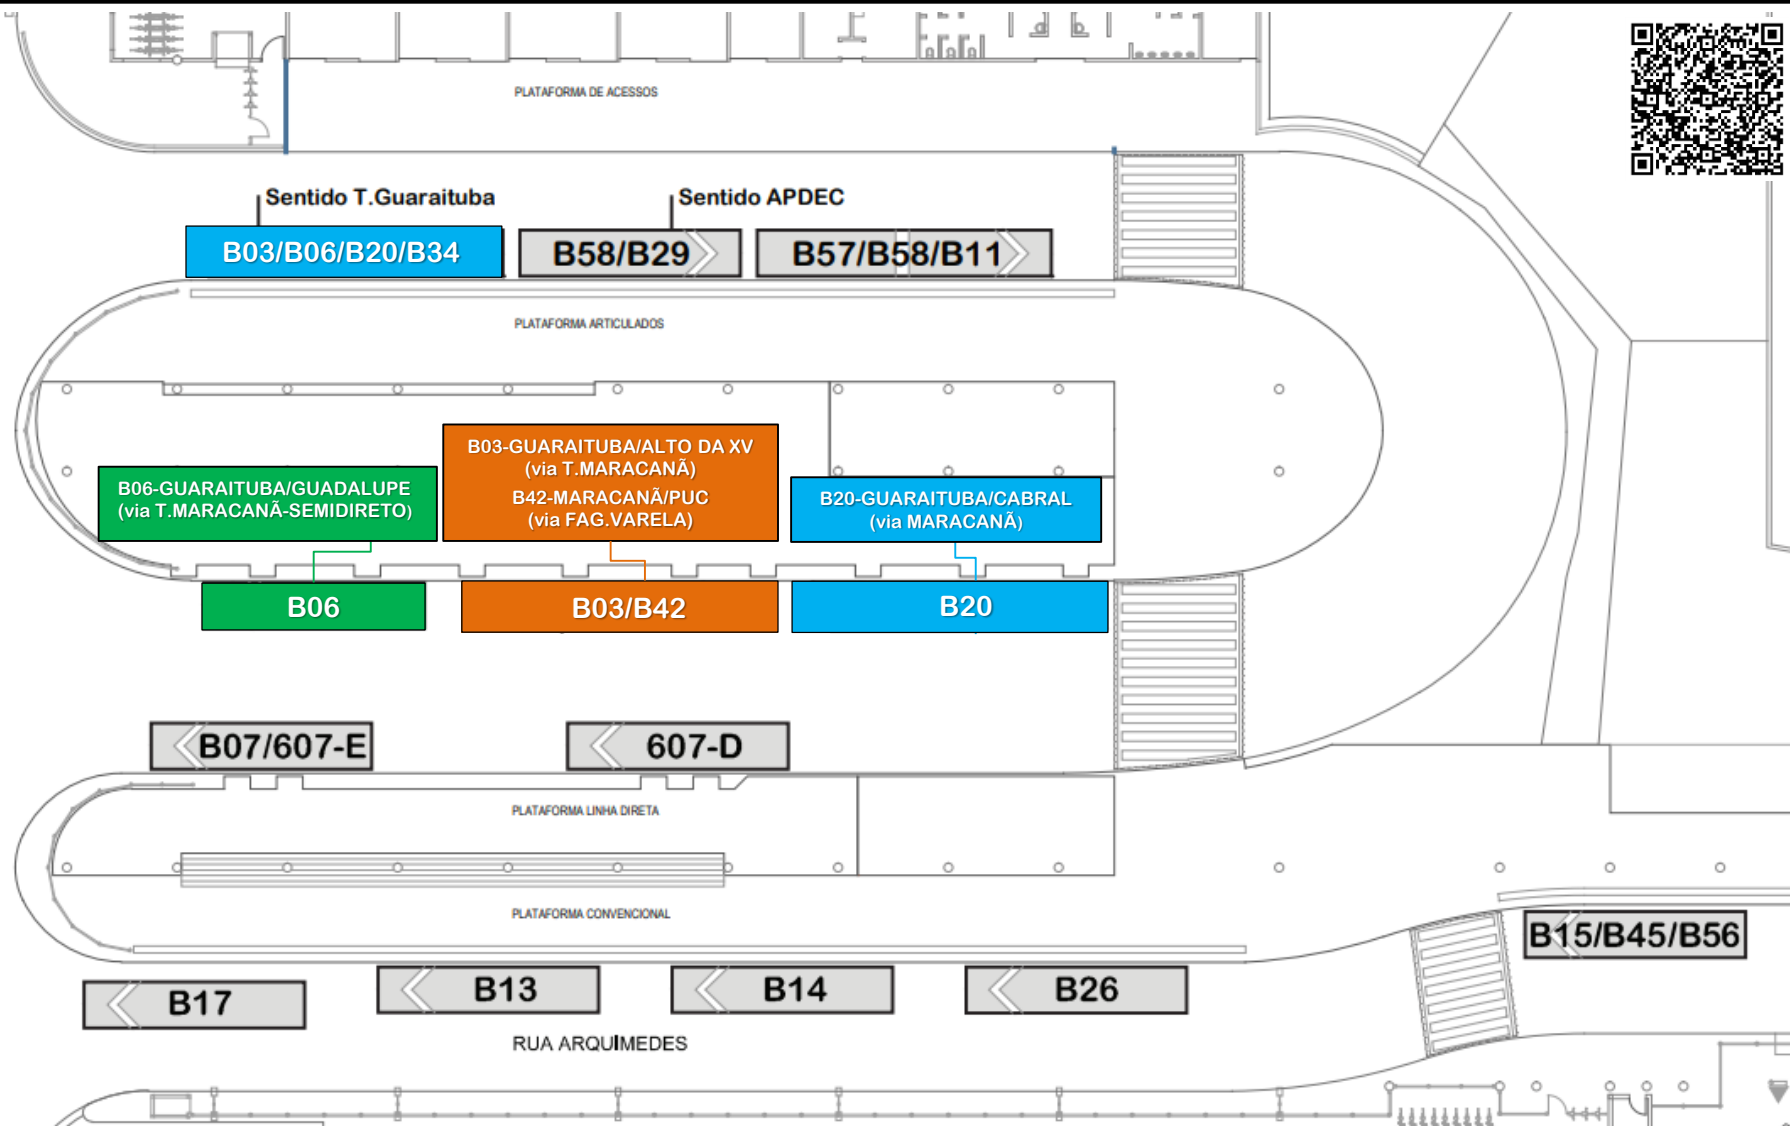

ALTERAÇÃO DE PLATAFORMAS NO TERMINAL MARACANÃ A PARTIR DE 25/01/2023

RUA JOSÉ ANCHIETA

COORDENAÇÃO DA REGIÃO METROPOLITANA DE CURITIBA - COMEC
Palácio das Araucárias - Rua Jacy Loureiro s/n
Centro Cívico - 80530-140 - Curitiba - PR
Fone: (41) 3320-6900 - www.comec.pr.gov.br