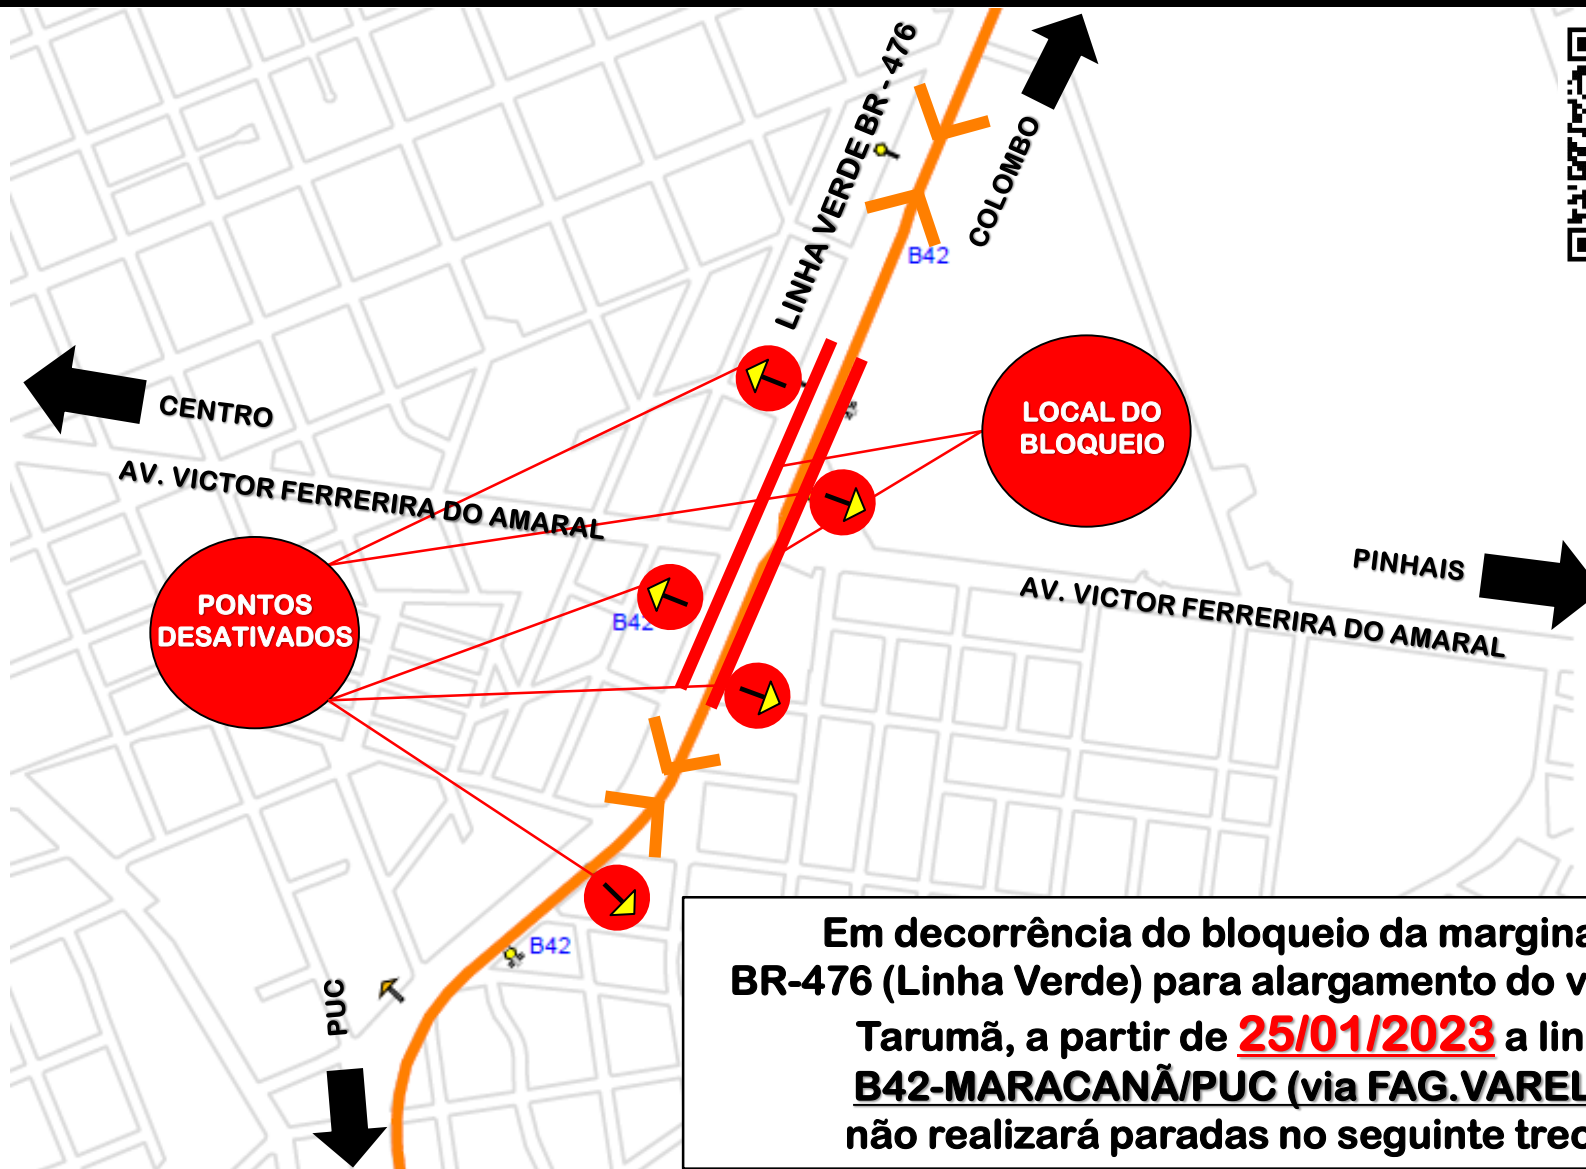

B42-MARACANÃ/PUC (via FAG.VARELA)

Em decorrência do bloqueio da marginal da BR-476 (Linha Verde) para alargamento do viaduto do Tarumã, a partir de **25/01/2023** a linha **B42-MARACANÃ/PUC (via FAG.VARELA)** não realizará paradas no seguinte trecho: