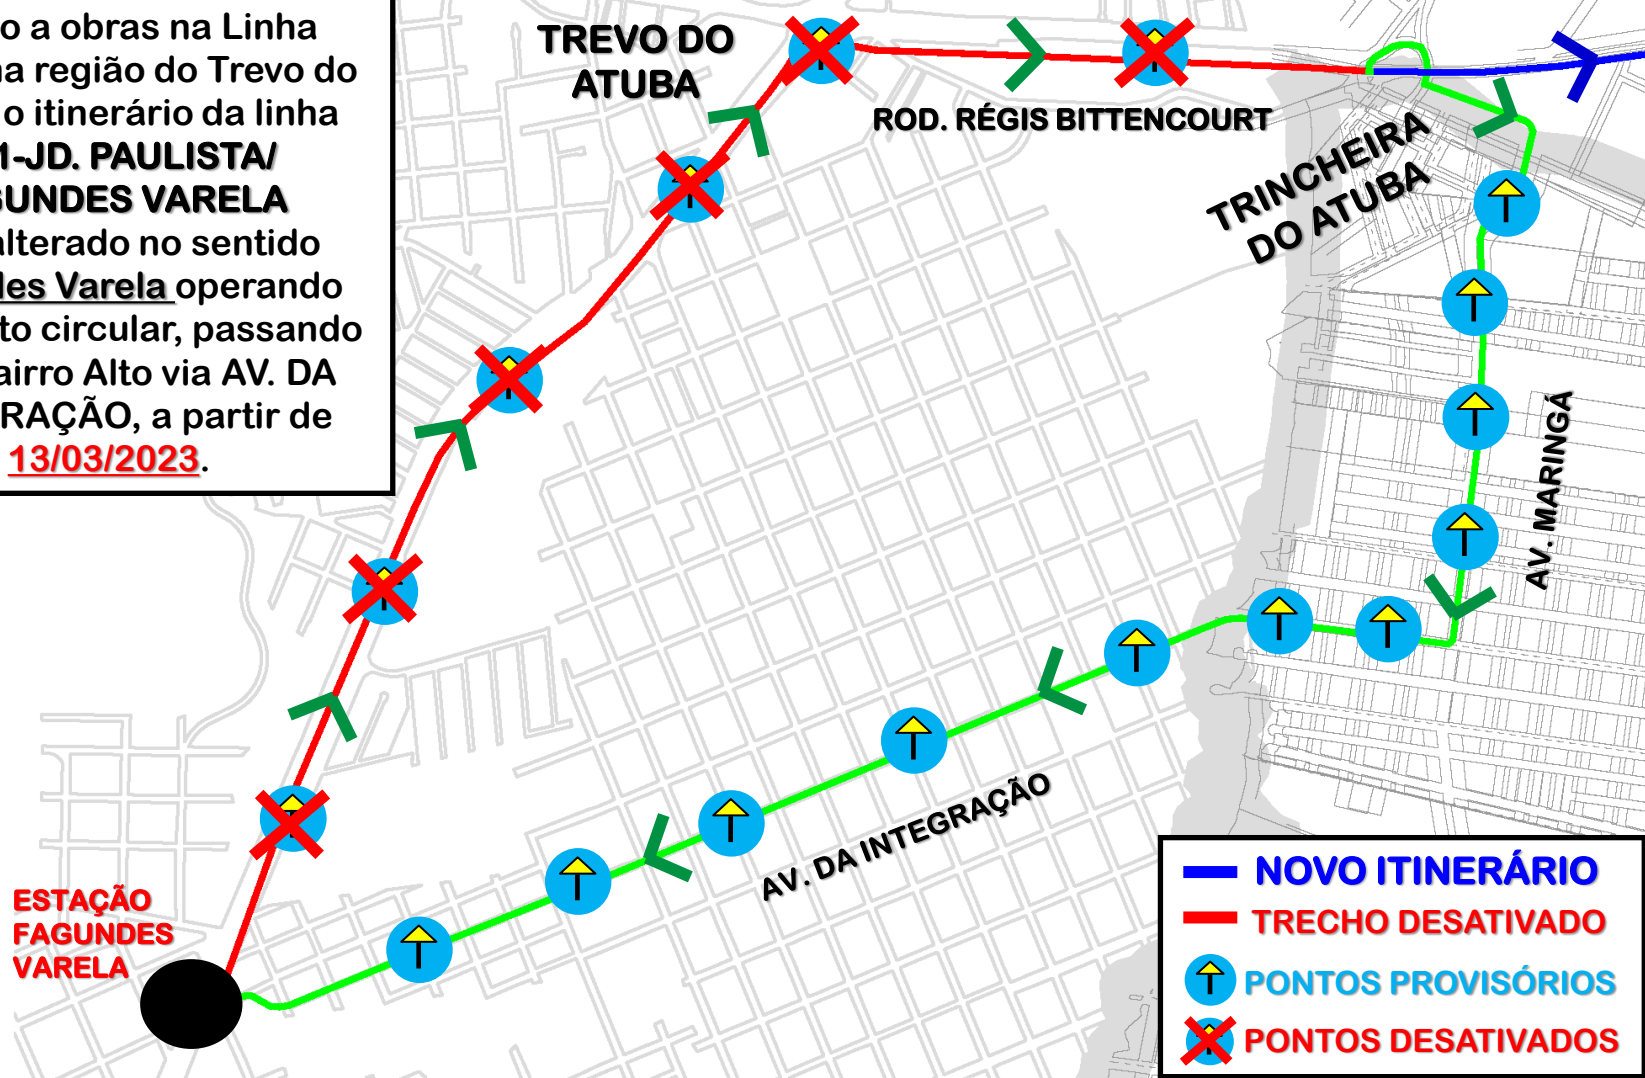

# N01-JD. PAULISTA/FAGUNDES VARELA – ALTERAÇÃO DE ITINERÁRIO

Devido a obras na Linha Verde, na região do Trevo do Atuba, o itinerário da linha **N01-JD. PAULISTA/FAGUNDES VARELA** será alterado no sentido **Fagundes Varela** operando em trajeto circular, passando pelo Bairro Alto via **AV. DA INTEGRAÇÃO**, a partir de **13/03/2023**.

Todos os horários e mudanças de linhas referentes ao Transporte Coletivo Metropolitano estão disponíveis através do site da AMEP, no menu TRANSPORTE.