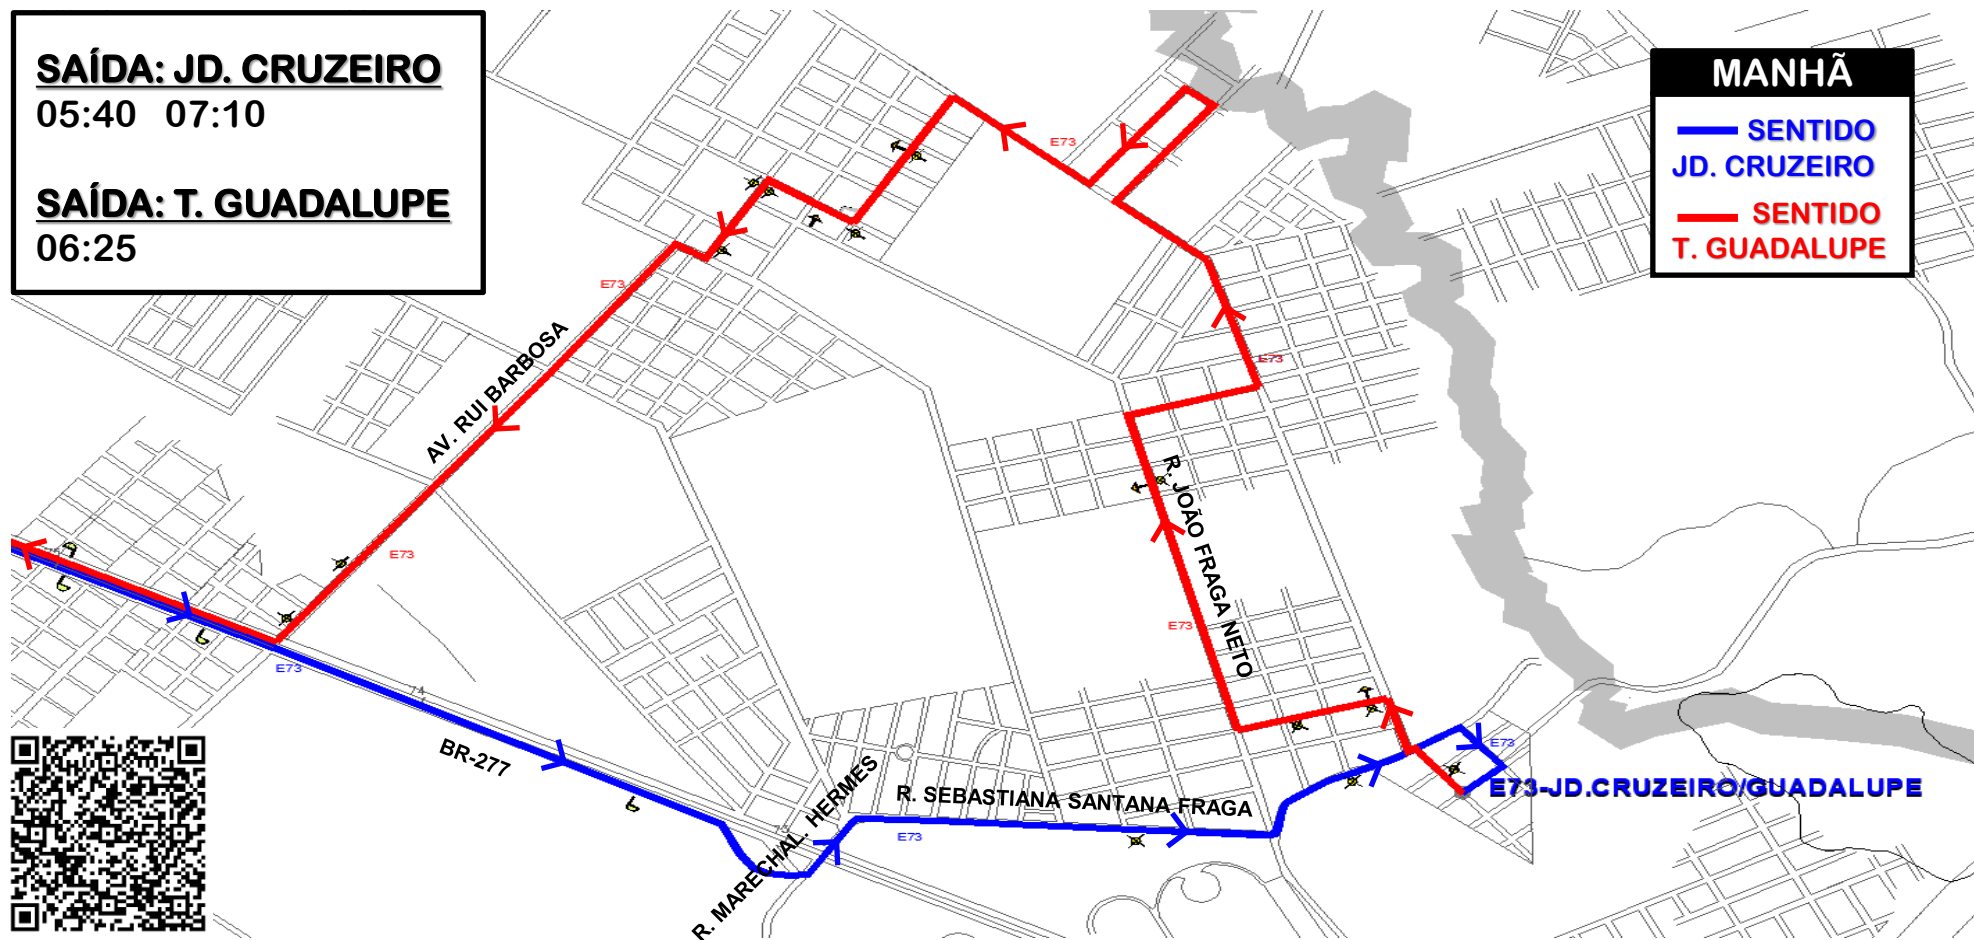

# E73-JD. CRUZEIRO/GUADALUPE

## ALTERAÇÃO DE ITINERÁRIO E AJUSTE DE HORÁRIOS NO PERÍODO DA MANHÃ - A PARTIR DE 02/05/2023

**SAÍDA: JD. CRUZEIRO**

05:40 07:10

**SAÍDA: T. GUADALUPE**

06:25

**MANHÃ**

— SENTIDO  
JD. CRUZEIRO  
— SENTIDO  
T. GUADALUPE

Todos os horários e mudanças de linhas referentes ao Transporte Coletivo Metropolitano estão disponíveis através do site da AMEP, no menu TRANSPORTE COLETIVO.