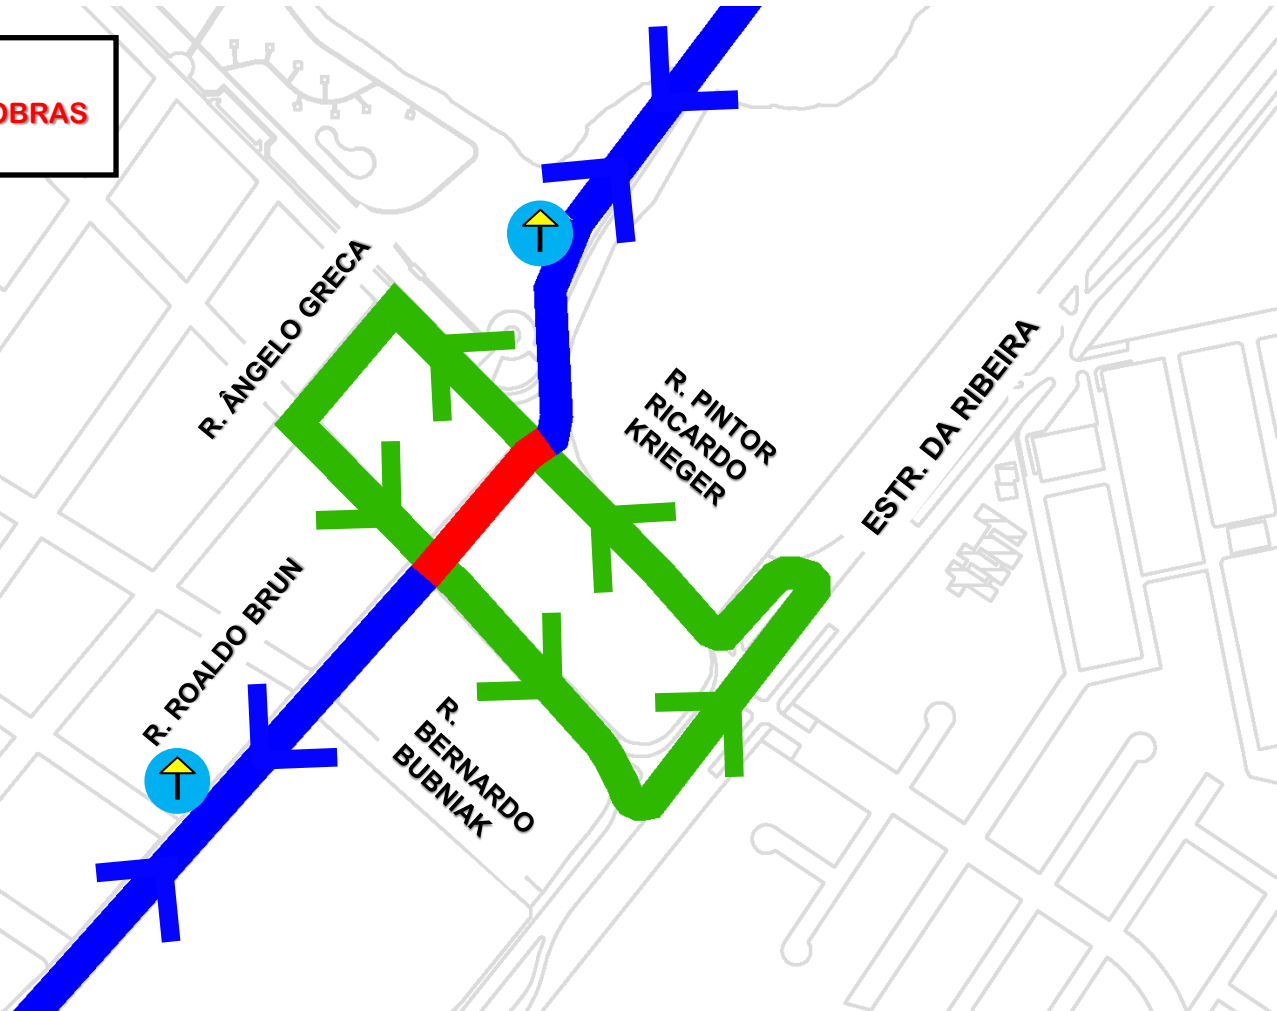

B43-RIO VERDE

Em decorrência de obras na R. Roaldo Brun, comunica-se a alteração de itinerário da linha B43-RIO VERDE, a partir de 24/07/2023, em ambos os sentidos, conforme croqui abaixo:

-  B43-RIO VERDE
-  TRECHO DESATIVADO PARA OBRAS
-  DESVIO

Todos os horários e mudanças de linhas referentes ao Transporte Coletivo Metropolitano estão disponíveis através do site da AMEP, no menu TRANSPORTE COLETIVO.