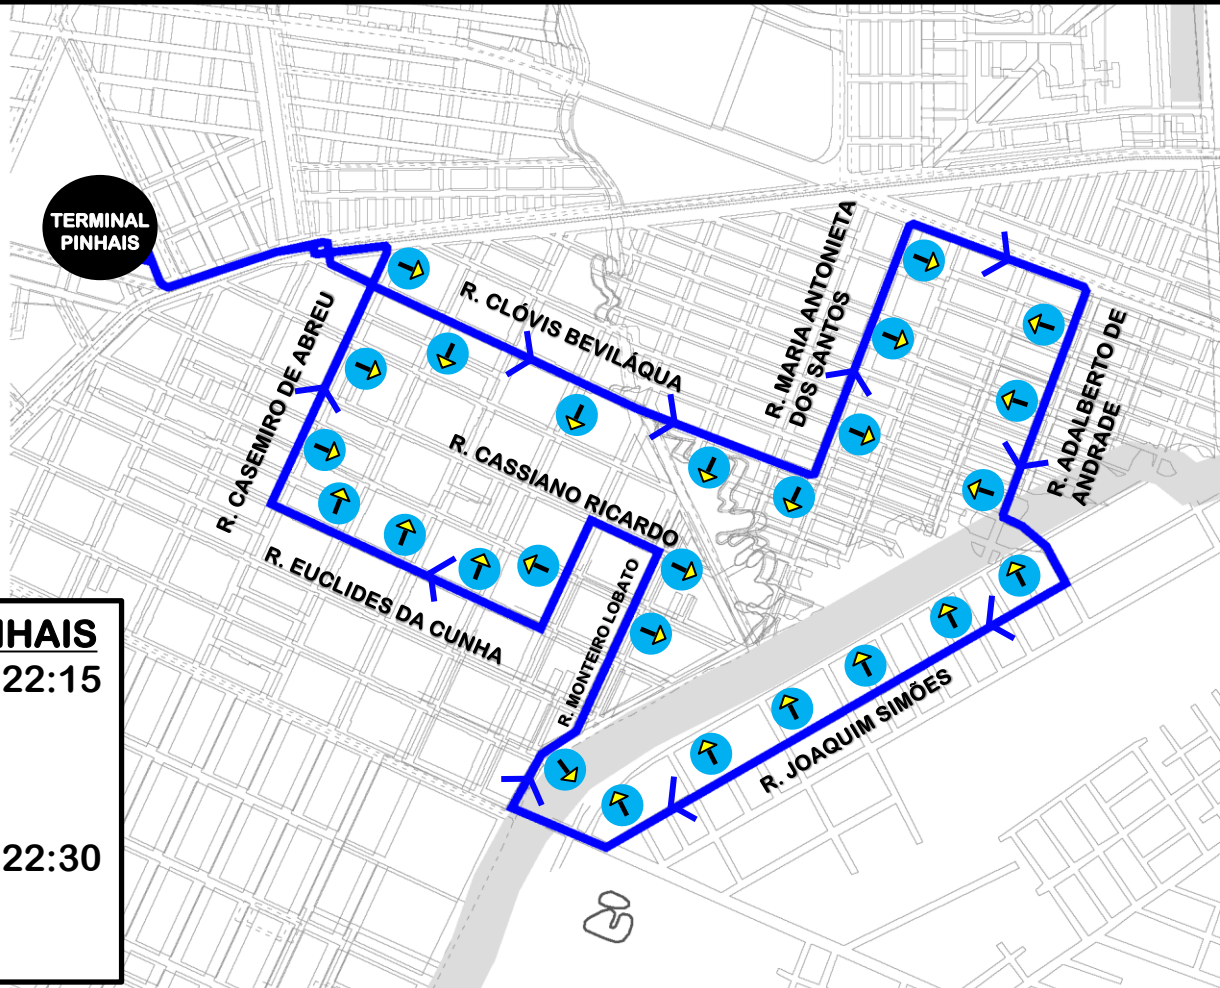

# C17-CIRCULAR V.MARIA ANTONIETA/JD.TROPICAL

Após as 20:30 em dias úteis o atendimento ao JD.TROPICAL se dará pela linha  
C17-CIRCULAR V.MARIA ANTONIETA/JD.TROPICAL - A PARTIR DE 10/07/2023

## SAÍDA: TERMINAL PINHAIS

20:30 21:05 21:40 22:15  
22:50 23:25 00:00

## SAÍDA: JD. TROPICAL

20:45 21:20 21:55 22:30  
23:05 23:40 00:15

Todos os horários e mudanças de linhas referentes ao Transporte Coletivo Metropolitano estão disponíveis através do site da AMEP, no menu TRANSPORTE COLETIVO.