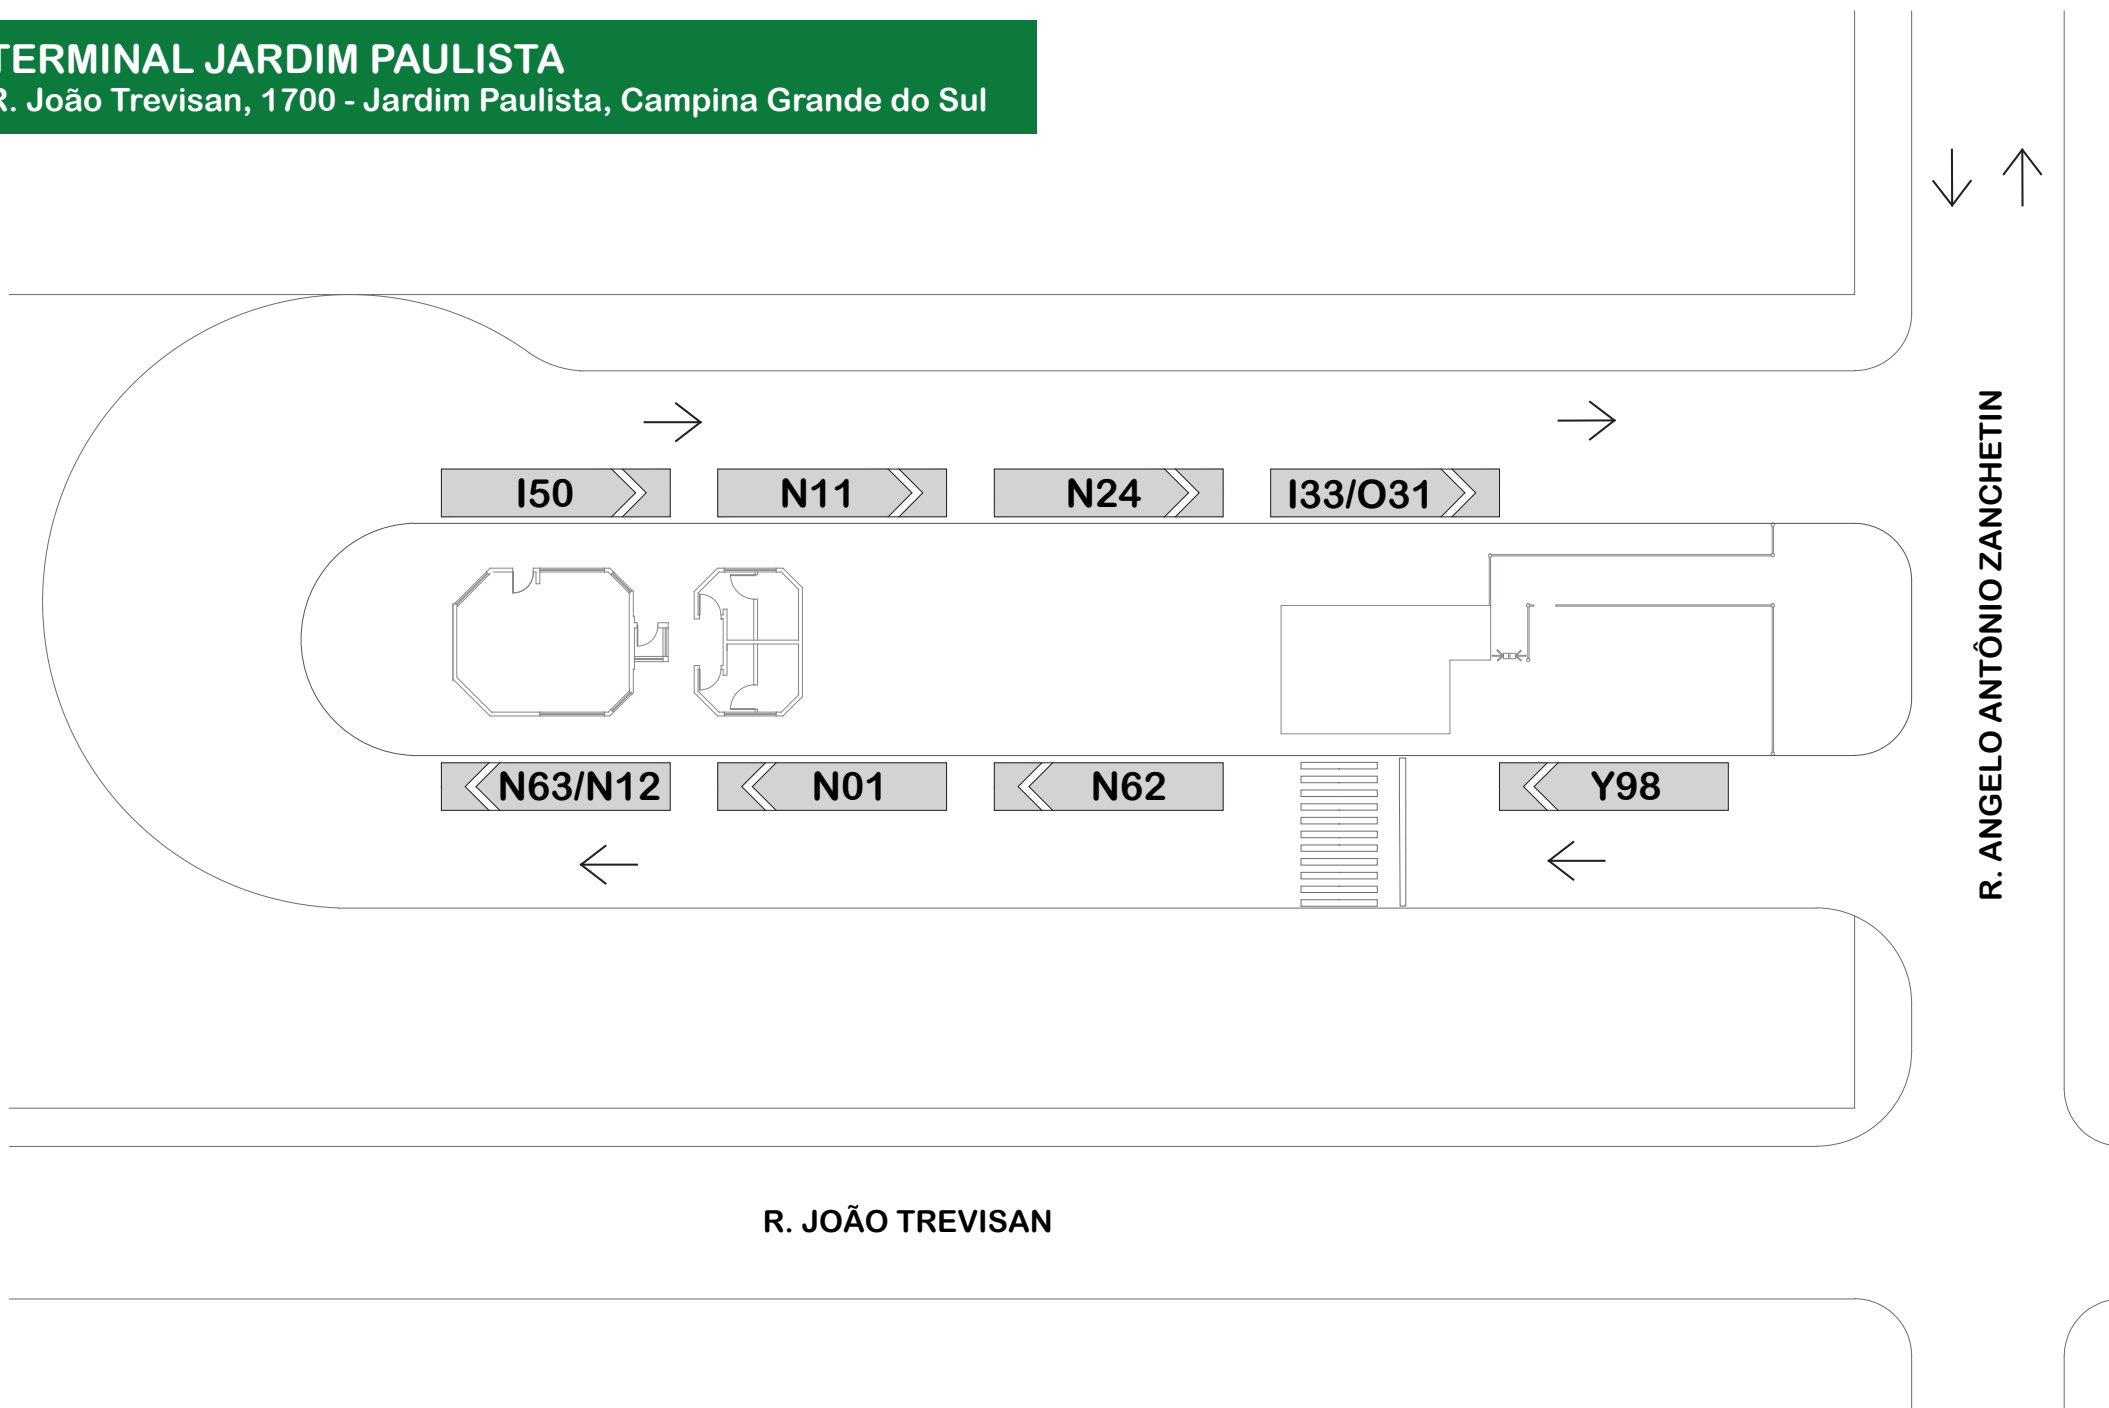

TERMINAL JARDIM PAULISTA

R. João Trevisan, 1700 - Jardim Paulista, Campina Grande do Sul

R. JOÃO TREVISAN