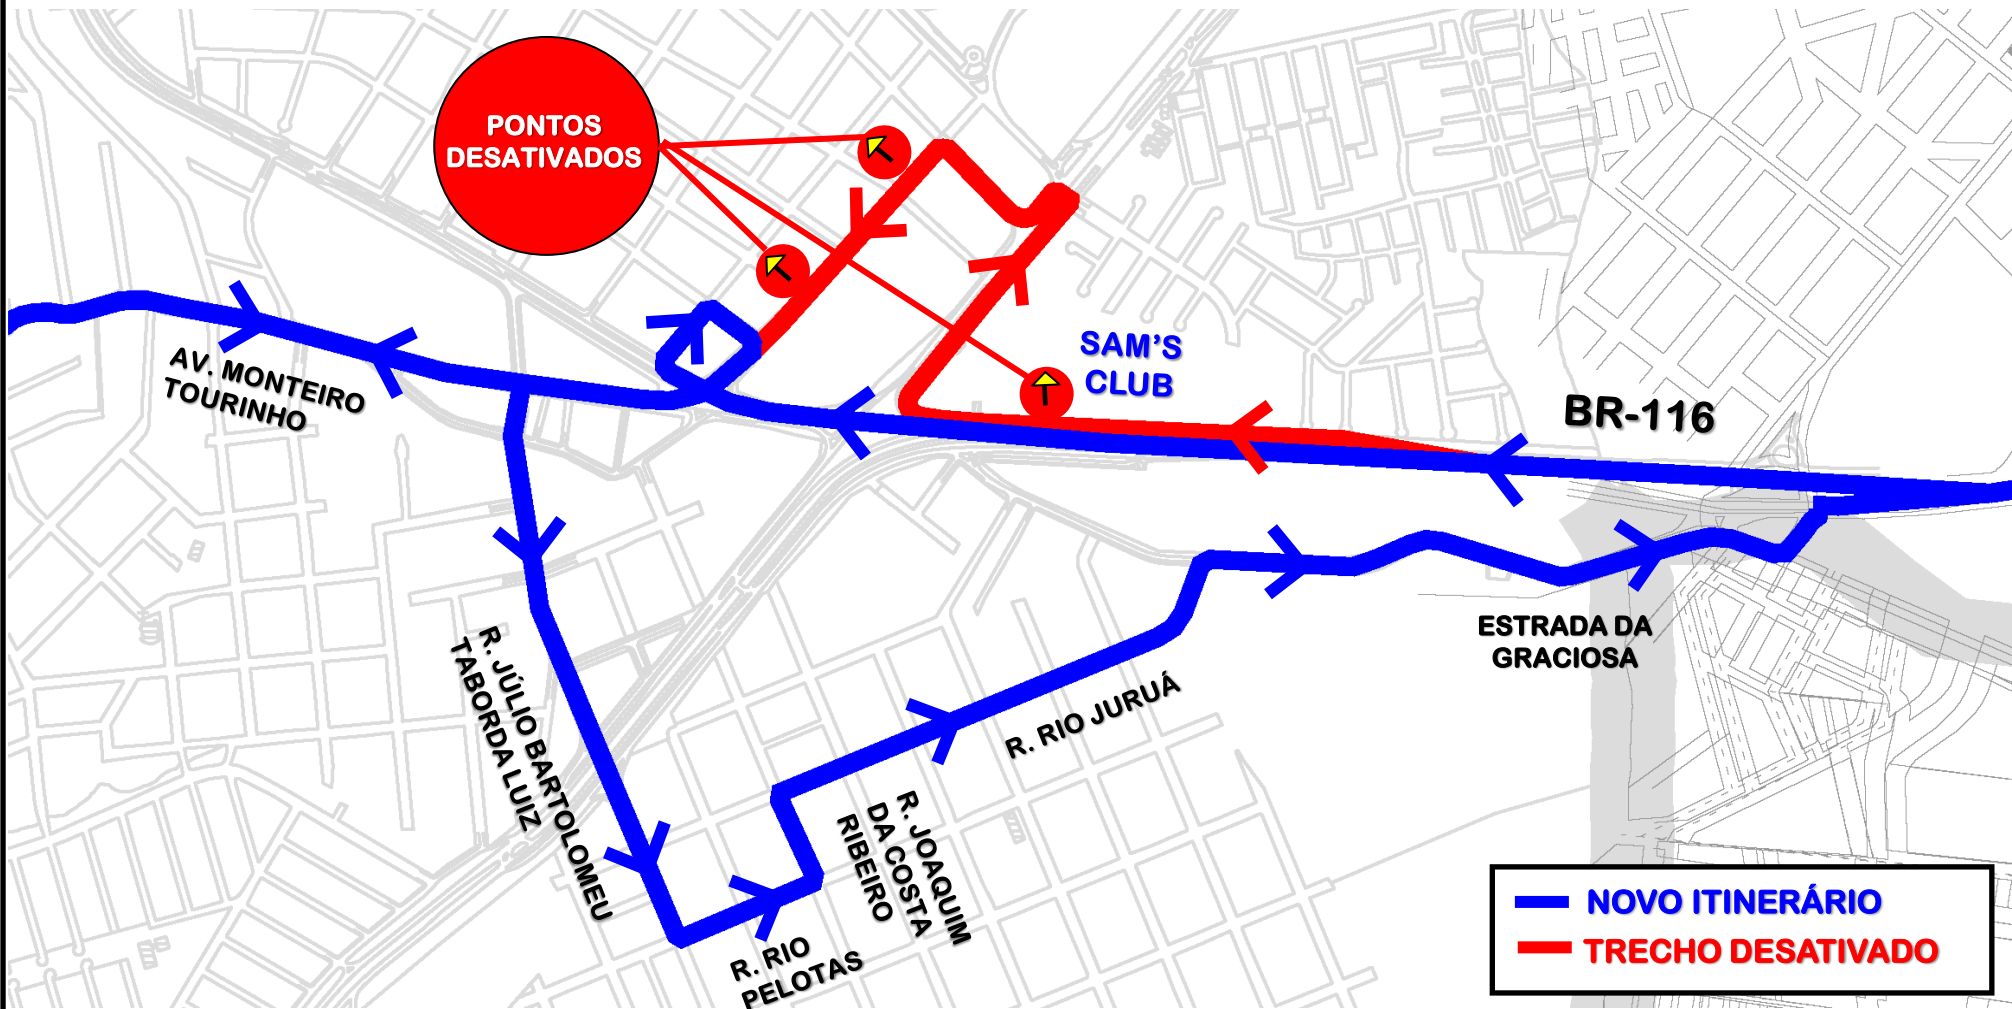

ALTERAÇÃO DE ITINERÁRIO - A PARTIR DE 07/09/2023

Em decorrência de obras no Trevo do Atuba, comunica-se a alteração de itinerário das linhas Viação CASTELO BRANCO para Campina Grande do Sul e Quatro Barras (N62, N63, N73 e O74) e das linhas C66-CTBA/V.ZUMBI-CIRCULAR e C72-CTBA/V.PALMITAL (via CONJ. ATUBA), no sentido Curitiba, conforme croqui:

Todos os horários e mudanças de linhas referentes ao Transporte Coletivo Metropolitano estão disponíveis através do site da AMEP, no menu TRANSPORTE COLETIVO.