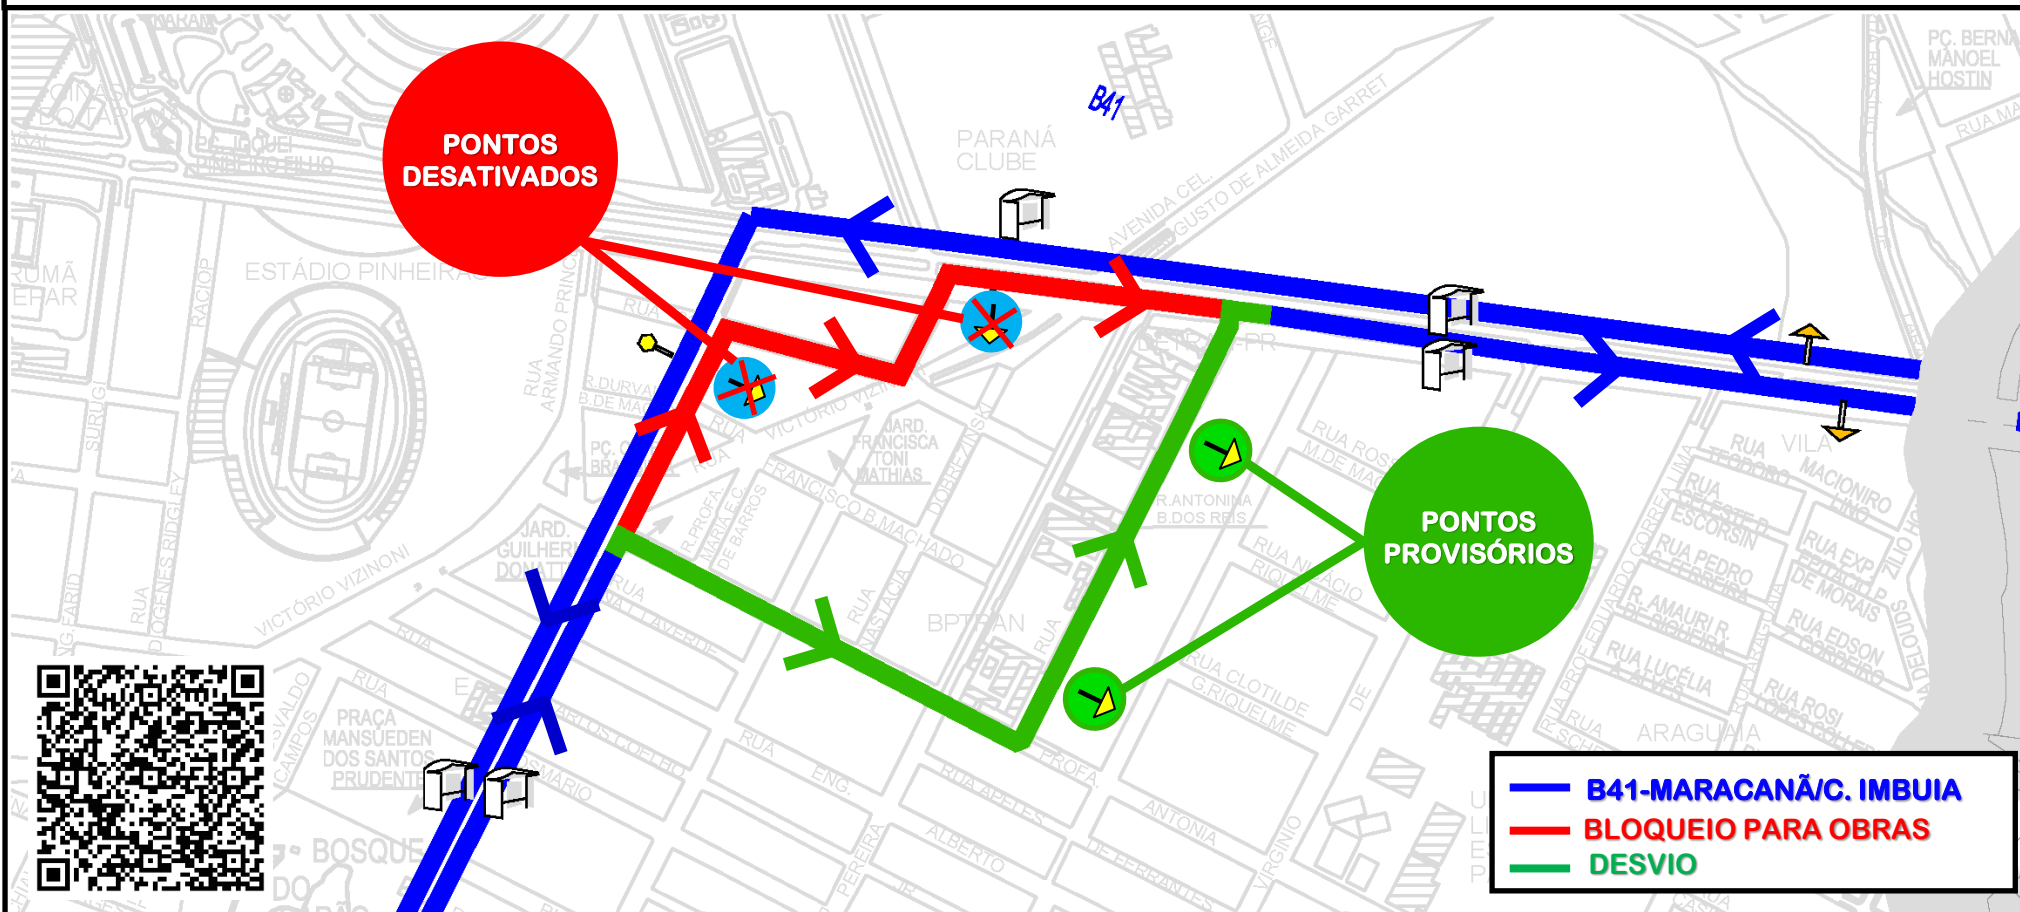

# B41-MARACANÃ/CAPÃO DA IMBUIA – DESVIO

Em função de obras de pavimentação nas ruas 21 de Junho e Profª Olga Balster, a partir das **10h00 do dia 13/09/2023**, a linha **B41-MARACANÃ/CAPÃO DA IMBUIA** terá desvio de itinerário através das ruas Profª Antônia Reginato Vianna e R. Mal. José Agostinho dos Santos, conforme croqui abaixo:

Todos os horários e mudanças de linhas referentes ao Transporte Coletivo Metropolitano estão disponíveis através do site da AMEP, no menu TRANSPORTE COLETIVO.

AGÊNCIA DE ASSUNTOS METROPOLITANOS DO PARANÁ - AMEP  
Palácio das Araucárias - Rua Jacy Loureiro s/n  
Centro Cívico - 80530-140 - Curitiba - PR  
Fone: (41) 3320-6900 - [www.amep.pr.gov.br](http://www.amep.pr.gov.br)