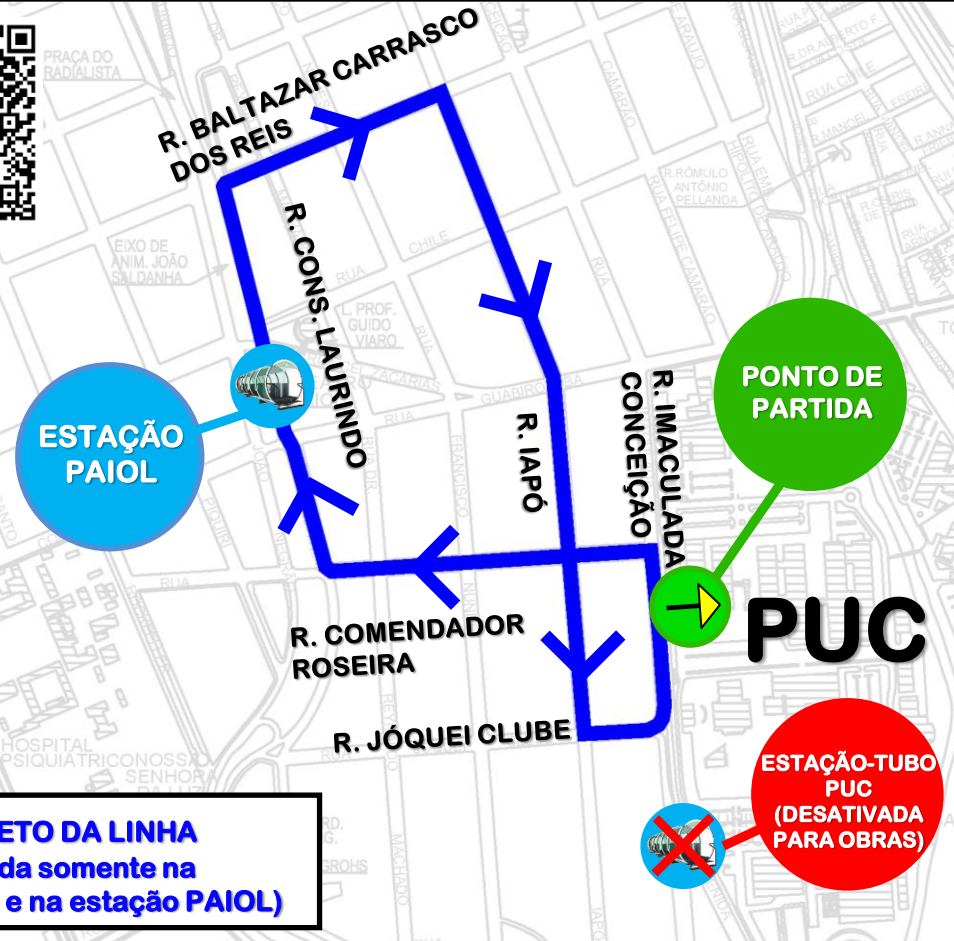

Acesso Ligeirinho Fazenda Rio Grande (obras estação PUC)

Devido obras no tubo **PUC** (ambos os sentidos), entre **19/09 e 26/09/23** a ligação com Fazenda Rio Grande se dará através de conexão por ônibus multimodal (na PUC embarque no ponto comum e no Paiol pela estação tubo) com pagamento através do cartão METROCARD. Na PUC o ponto de parada será junto à linha 614-FAZENDINHA/PUC.

SÁBADO - 23/09/2023

SAÍDA: PUC

| | | | | | | | |
|-------|-------|-------|-------|-------|-------|-------|-------|
| 06:00 | 06:30 | 07:00 | 07:30 | 08:00 | 08:30 | 09:00 | 09:30 |
| 10:00 | 10:30 | 11:00 | 11:30 | 12:00 | 12:30 | 13:00 | 13:30 |
| 14:00 | | | | | | | |