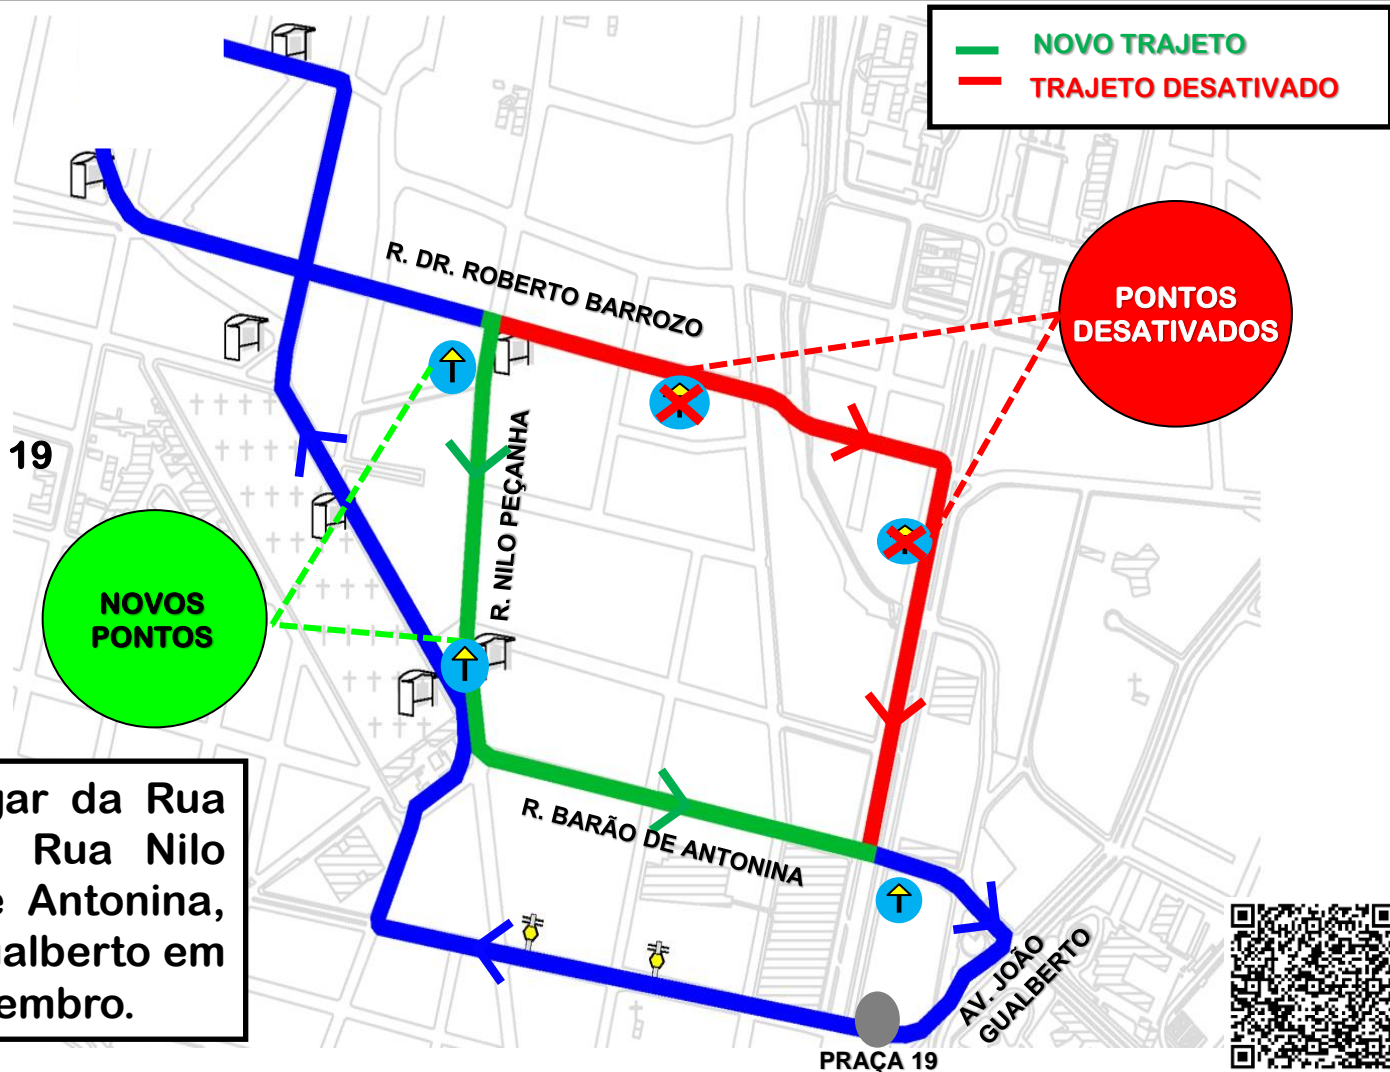

# ALTERAÇÃO DE ITINERÁRIO - A PARTIR DE 05/10/2023

## LINHAS:

A77-TANGUÁ/PRAÇA 19

A78-VILA MARTA/PRAÇA 19

A80-TANGUÁ-V. MARTA/PRAÇA 19

Veículos passam a trafegar da Rua Roberto Barrozo para a Rua Nilo Peçanha e Rua Barão de Antonina, seguindo pela Av. João Gualberto em direção à Praça 19 de Dezembro.

Todos os horários e mudanças de linhas referentes ao Transporte Coletivo Metropolitano estão disponíveis através do site da AMEP, no menu TRANSPORTE COLETIVO.