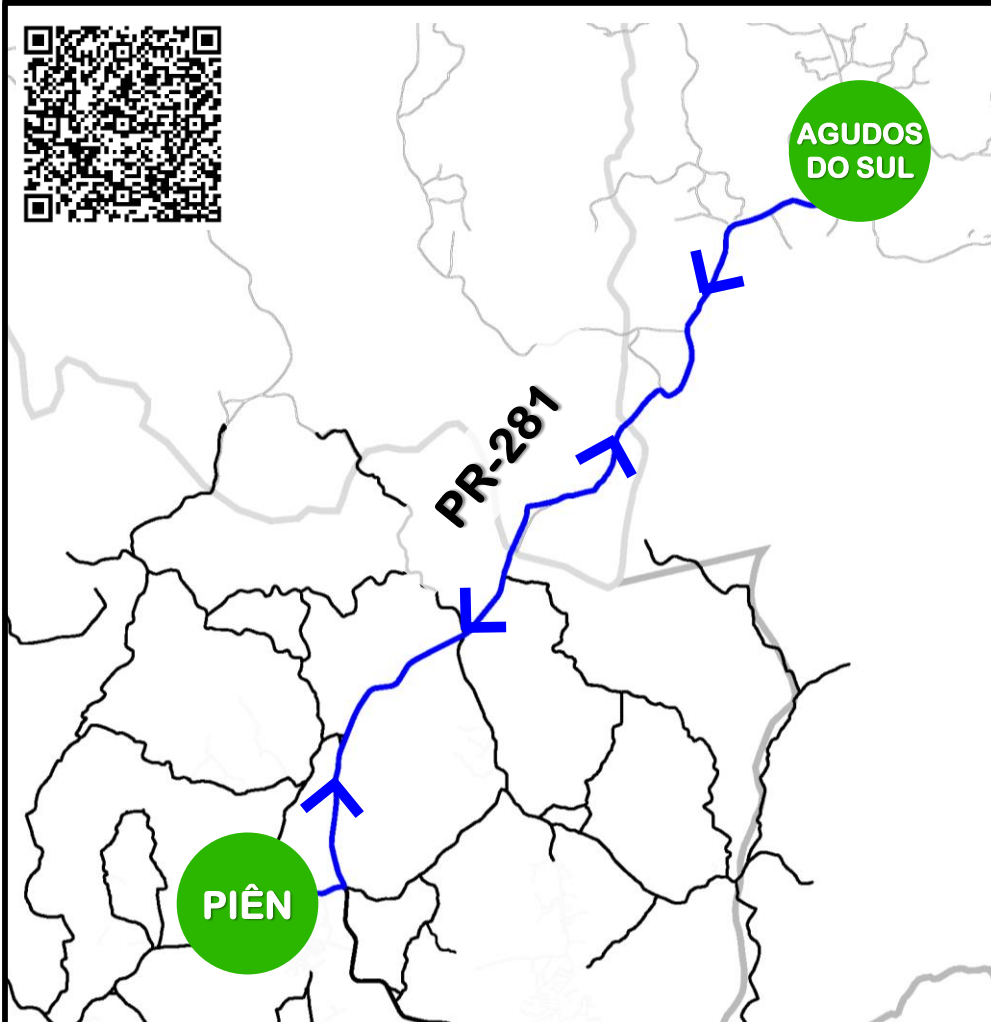

# I21-PIÊN/FAZENDA RIO GRANDE (via AGUDOS DO SUL)

A fim de proporcionar ligação metropolitana para o município de Piên, a partir de 04/12/23, em dias úteis, a linha **I21-FAZENDA RIO GRANDE/AGUDOS DO SUL** terá seu itinerário estendido no primeiro e último horários.

A ligação de Agudos do Sul com Fazenda Rio Grande não será alterada.

### SAÍDA: AGUDOS DO SUL (SENT. PIÊN)

19:55

### SAÍDA: AGUDOS DO SUL (SENT. FAZENDA)

06:00 09:00 15:00 17:30