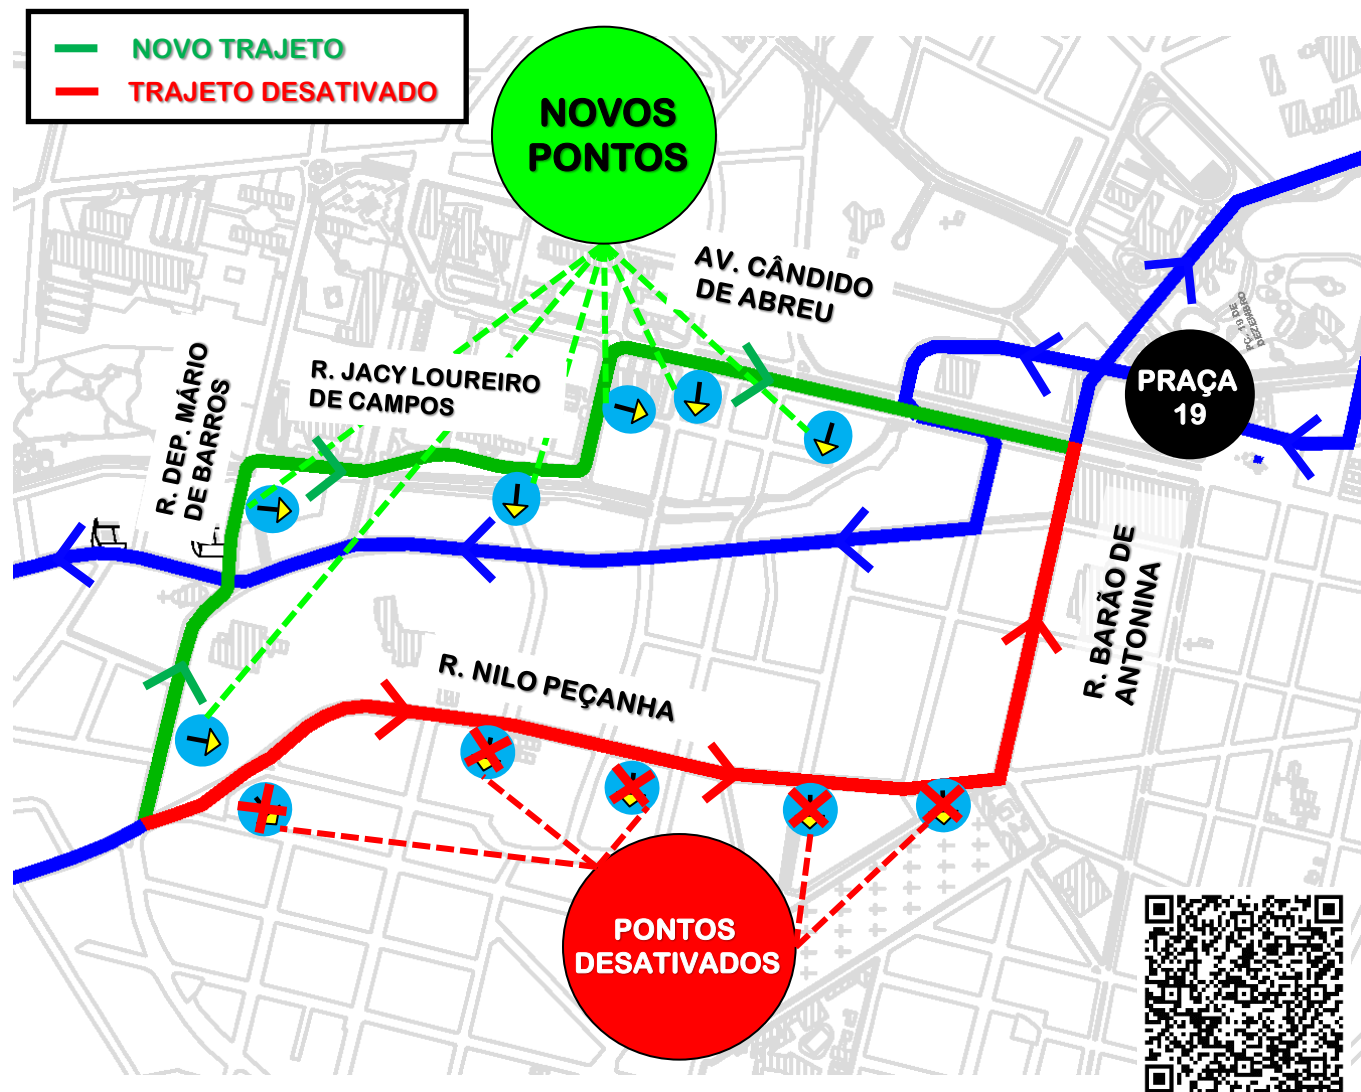

# A06-TAMANDARÉ/GUADALUPE (via MINÉRIOS) - Alteração de Itinerário

A FIM DE PROMOVER  
MAIOR DESEMPENHO  
OPERACIONAL,  
A PARTIR DE 10/01/2024  
TODOS OS HORÁRIOS DA

## A06-TAMANDARÉ / GUADALUPE (via MINÉRIOS)

SEGUIRÃO PELO CENTRO  
CÍVICO NO SENTIDO  
PRAÇA 19 DE DEZEMBRO,  
CONFORME O MAPA

Todos os horários e mudanças de linhas referentes ao Transporte Coletivo Metropolitano estão disponíveis através do site da AMEP, no menu TRANSPORTE COLETIVO.