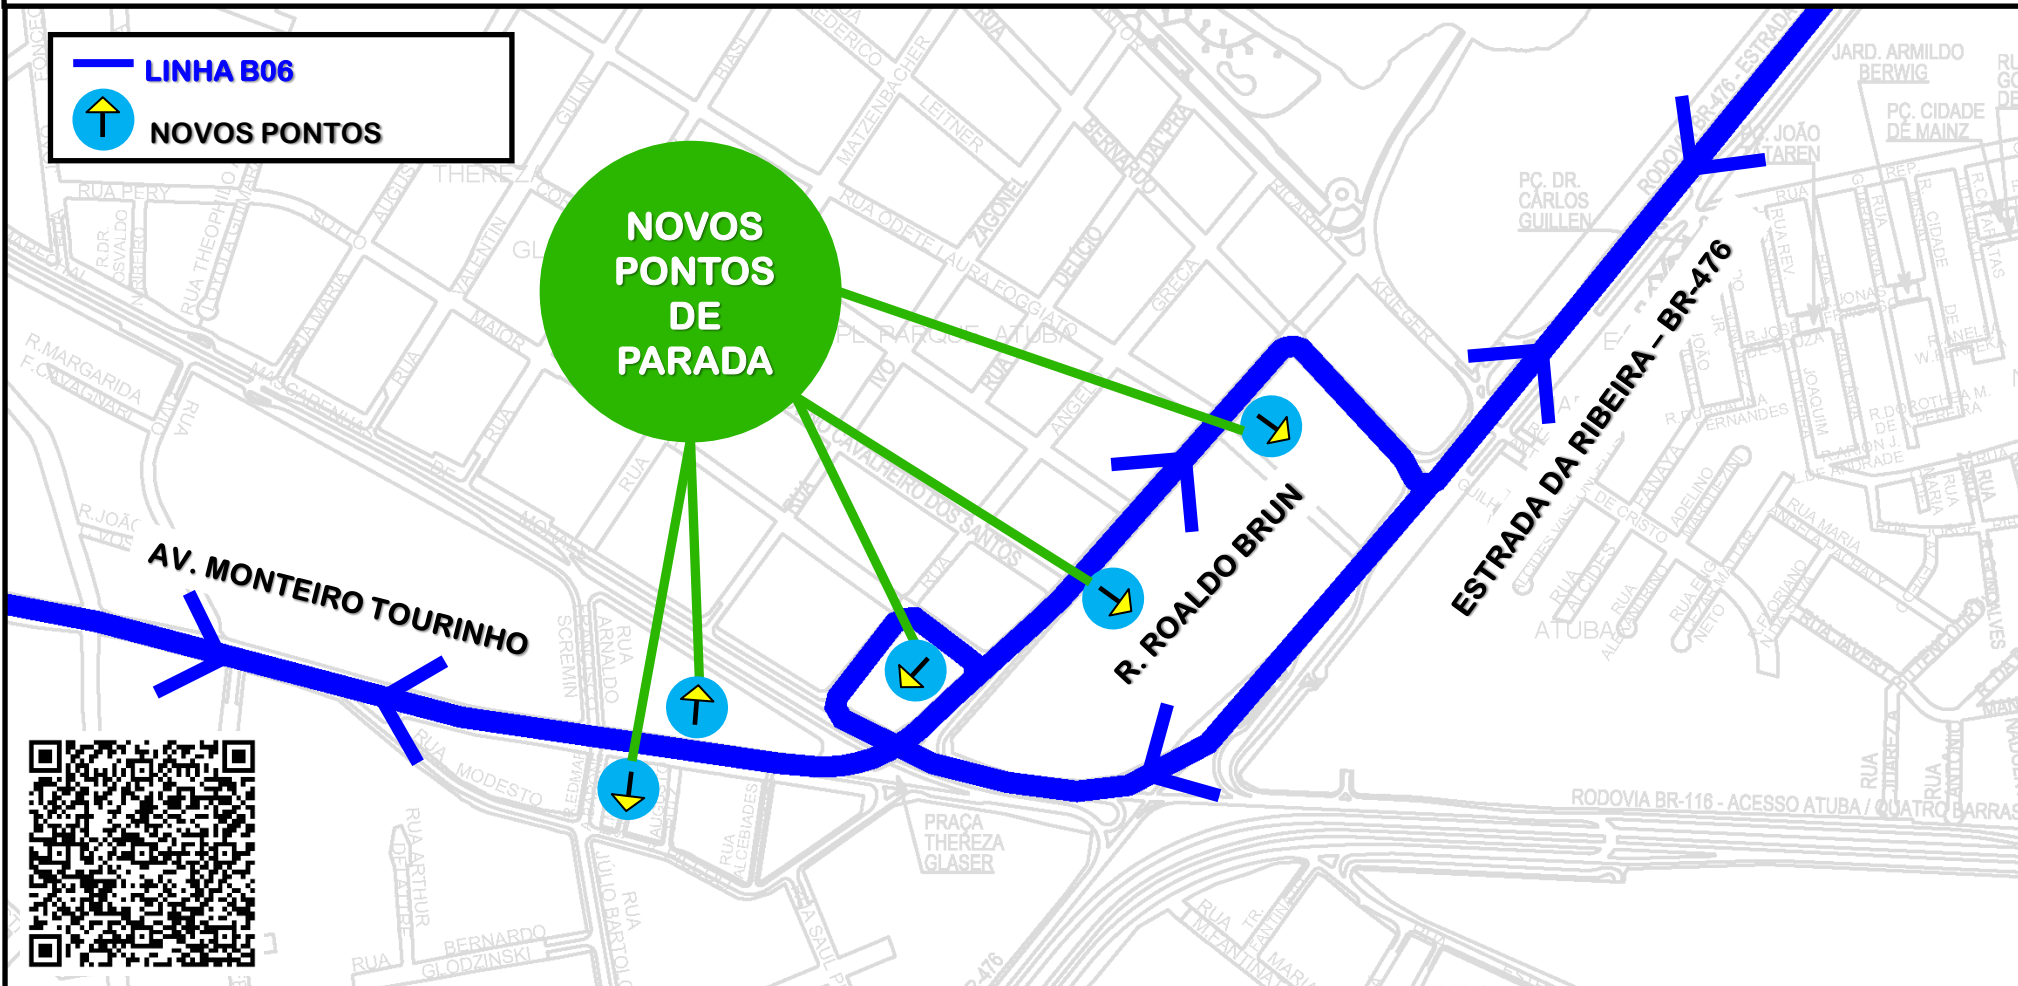

B06-GUARAITUBA/GUADALUPE (via MARACANÃ-SEMIDIRETO)

Buscando melhorias no atendimento, a partir de **22/01/2024** a linha **B06-GUARAITUBA/GUADALUPE (via MARACANÃ-SEMIDIRETO)** passará a realizar paradas no seguinte trecho:

Todos os horários e mudanças de linhas referentes ao Transporte Coletivo Metropolitano estão disponíveis através do site da AMEP, no menu TRANSPORTE COLETIVO.

AGÊNCIA DE ASSUNTOS METROPOLITANOS DO PARANÁ - AMEP
Palácio das Araucárias - Rua Jacy Loureiro s/n
Centro Cívico - 80530-140 - Curitiba - PR
Fone: (41) 3320-6900 - www.amep.pr.gov.br