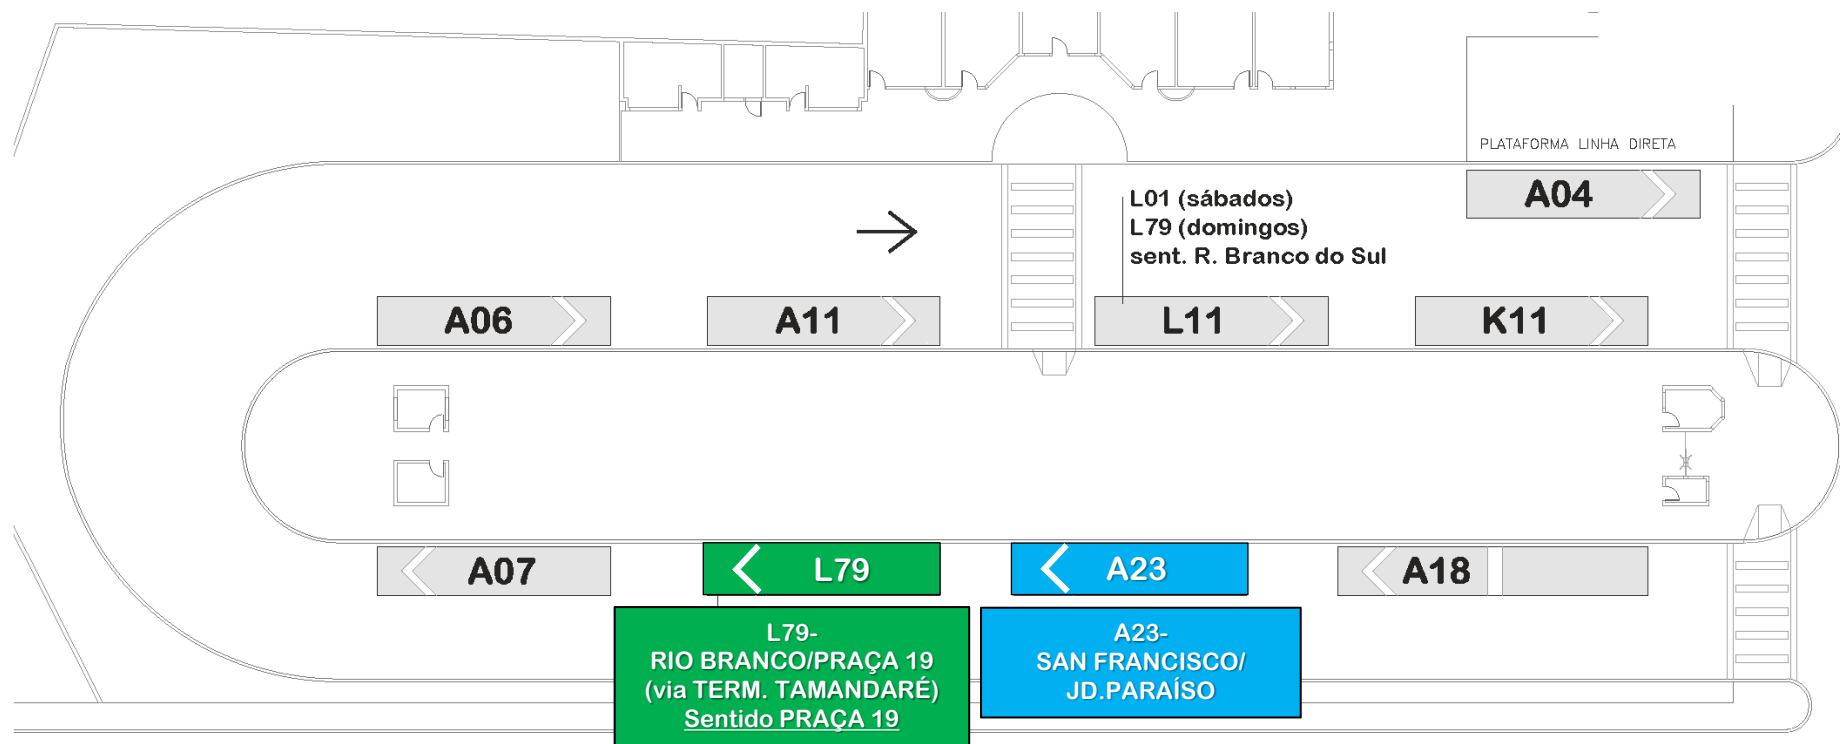

# ALTERAÇÃO DE PLATAFORMAS TERMINAL TAMANDARÉ A PARTIR DE 21/01/2024 - AOS DOMINGOS

PLATAFORMA LINHA DIRETA

L01 (sábados)  
L79 (domingos)  
sent. R. Branco do Sul

A04

A06

A11

L11

K11

A07

L79

A23

A18

L79-  
RIO BRANCO/PRAÇA 19  
(via TERM. TAMANDARÉ)  
Sentido PRAÇA 19

A23-  
SAN FRANCISCO/  
JD.PARAÍSO

RUA DOMINGOS SCULATO

Todos os horários e mudanças de linhas referentes ao Transporte Coletivo Metropolitano estão disponíveis através do site da AMEP, no menu TRANSPORTE COLETIVO.