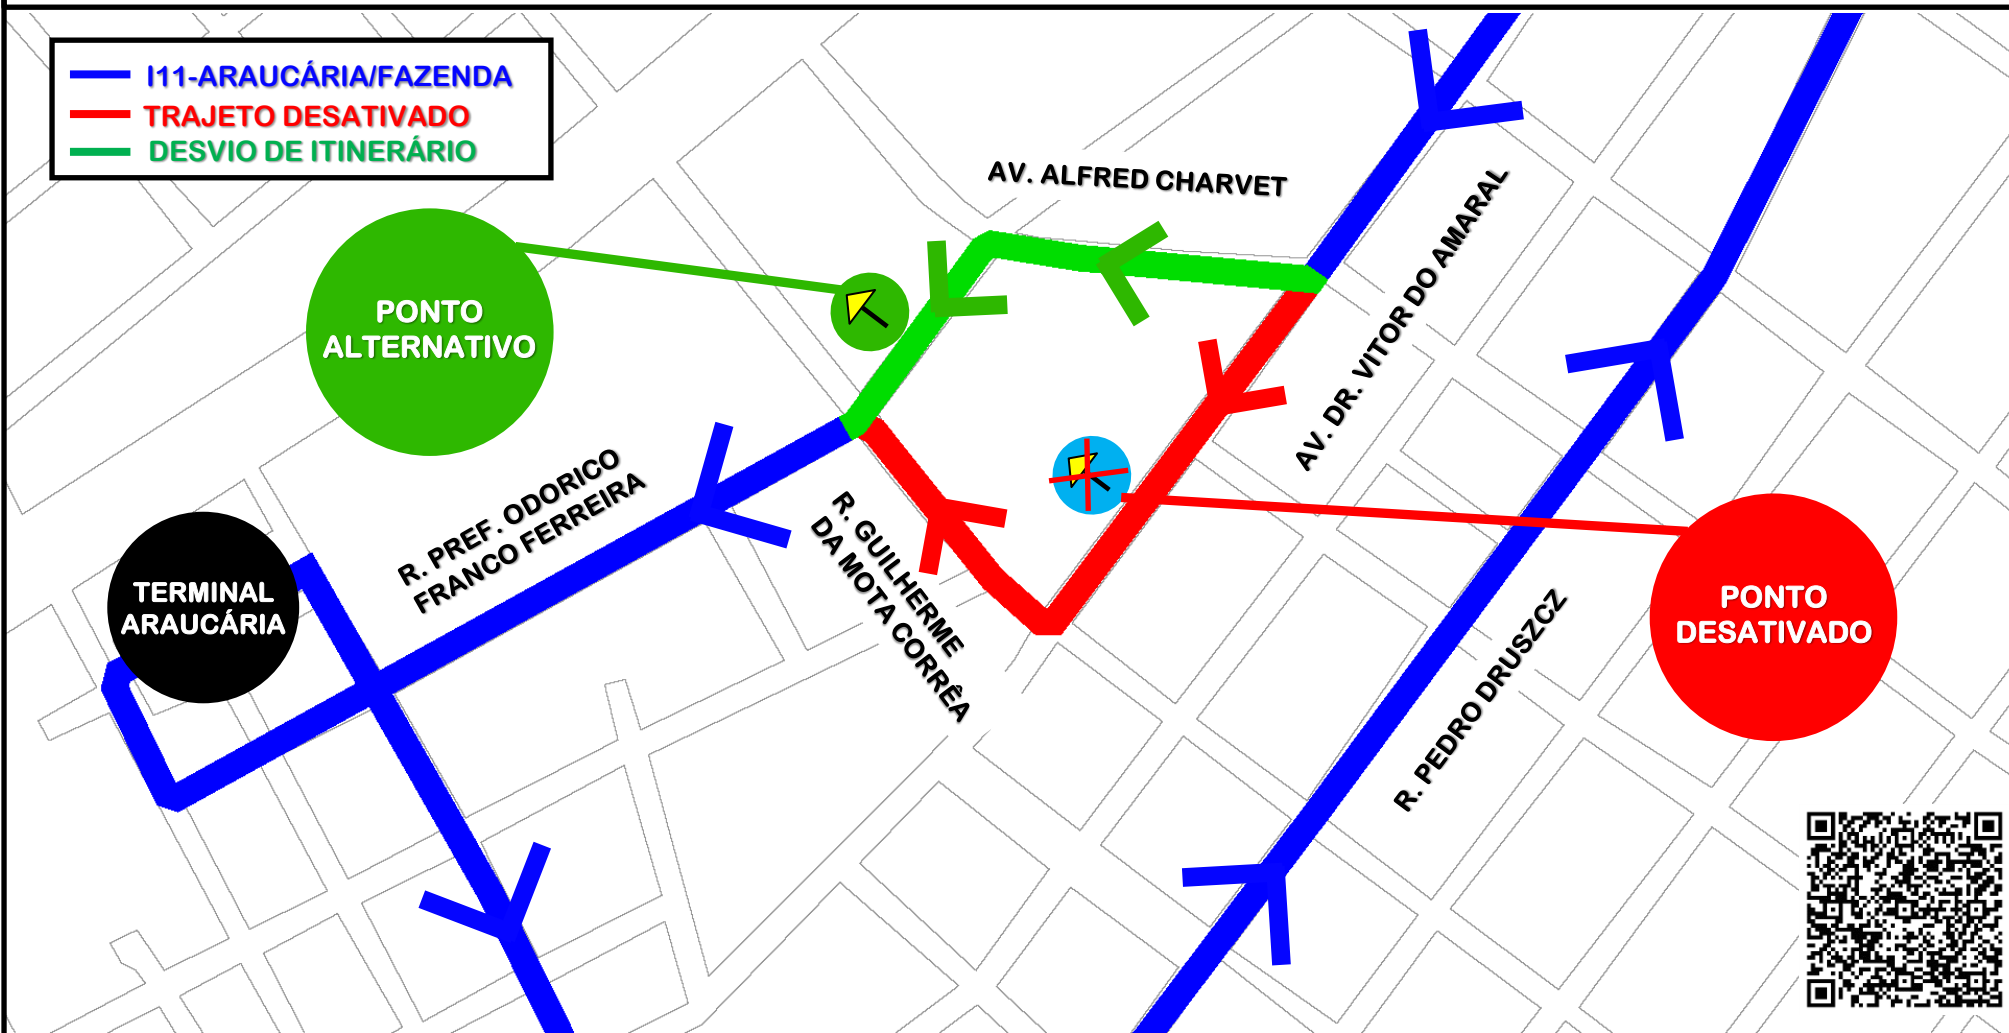

I11-ARAUCÁRIA/FAZENDA

Em razão de obras na Rua Dr. Guilherme da Mota Corrêa, no município de Araucária, a linha **I11-ARAUCÁRIA/FAZENDA** realizará desvio de itinerário, a partir de **05/01/2024**, conforme croqui abaixo:

Todos os horários e mudanças de linhas referentes ao Transporte Coletivo Metropolitano estão disponíveis através do site da AMEP, no menu TRANSPORTE COLETIVO.