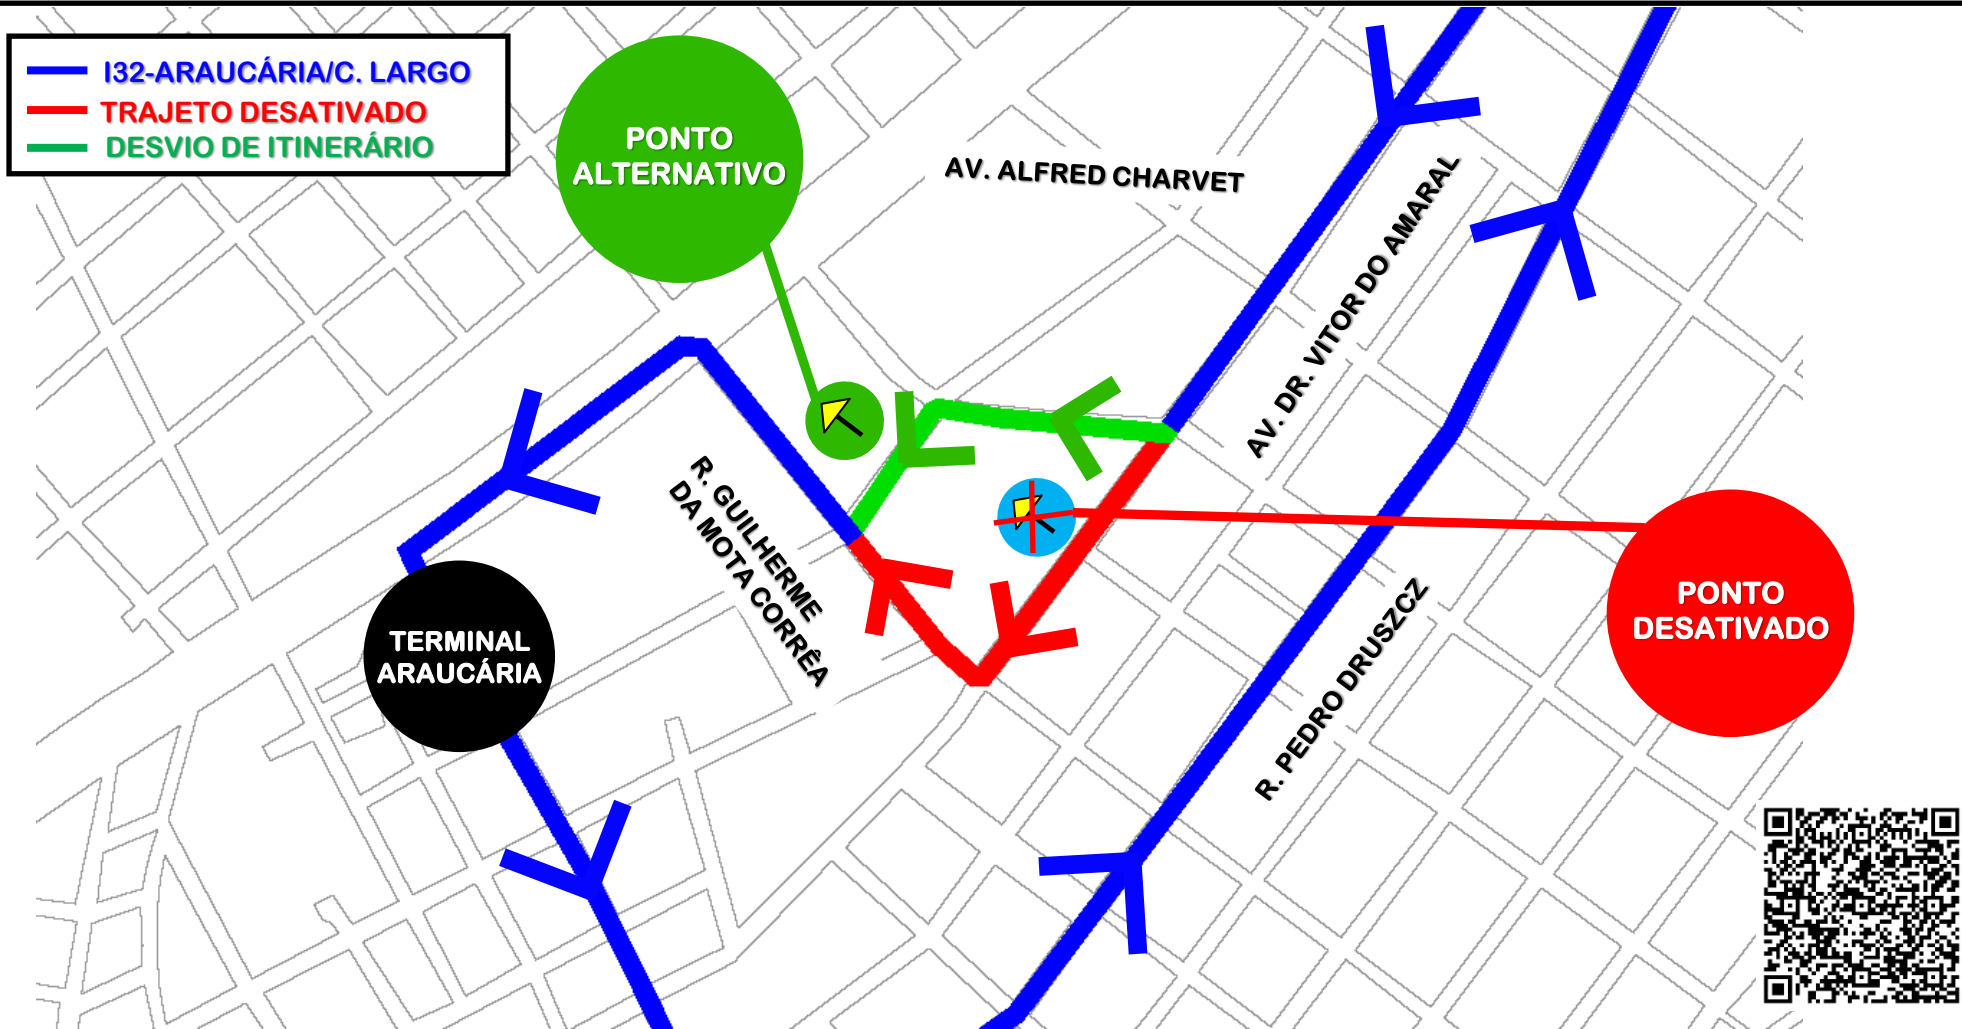

132-ARAUCÁRIA/CAMPO LARGO

Em razão de obras na Rua Dr. Guilherme da Mota Corrêa, no município de Araucária, a linha **132-ARAUCÁRIA/C. LARGO** realizará desvio de itinerário, a partir de **05/01/2024**, conforme croqui abaixo:

Todos os horários e mudanças de linhas referentes ao Transporte Coletivo Metropolitano estão disponíveis através do site da AMEP, no menu TRANSPORTE COLETIVO.