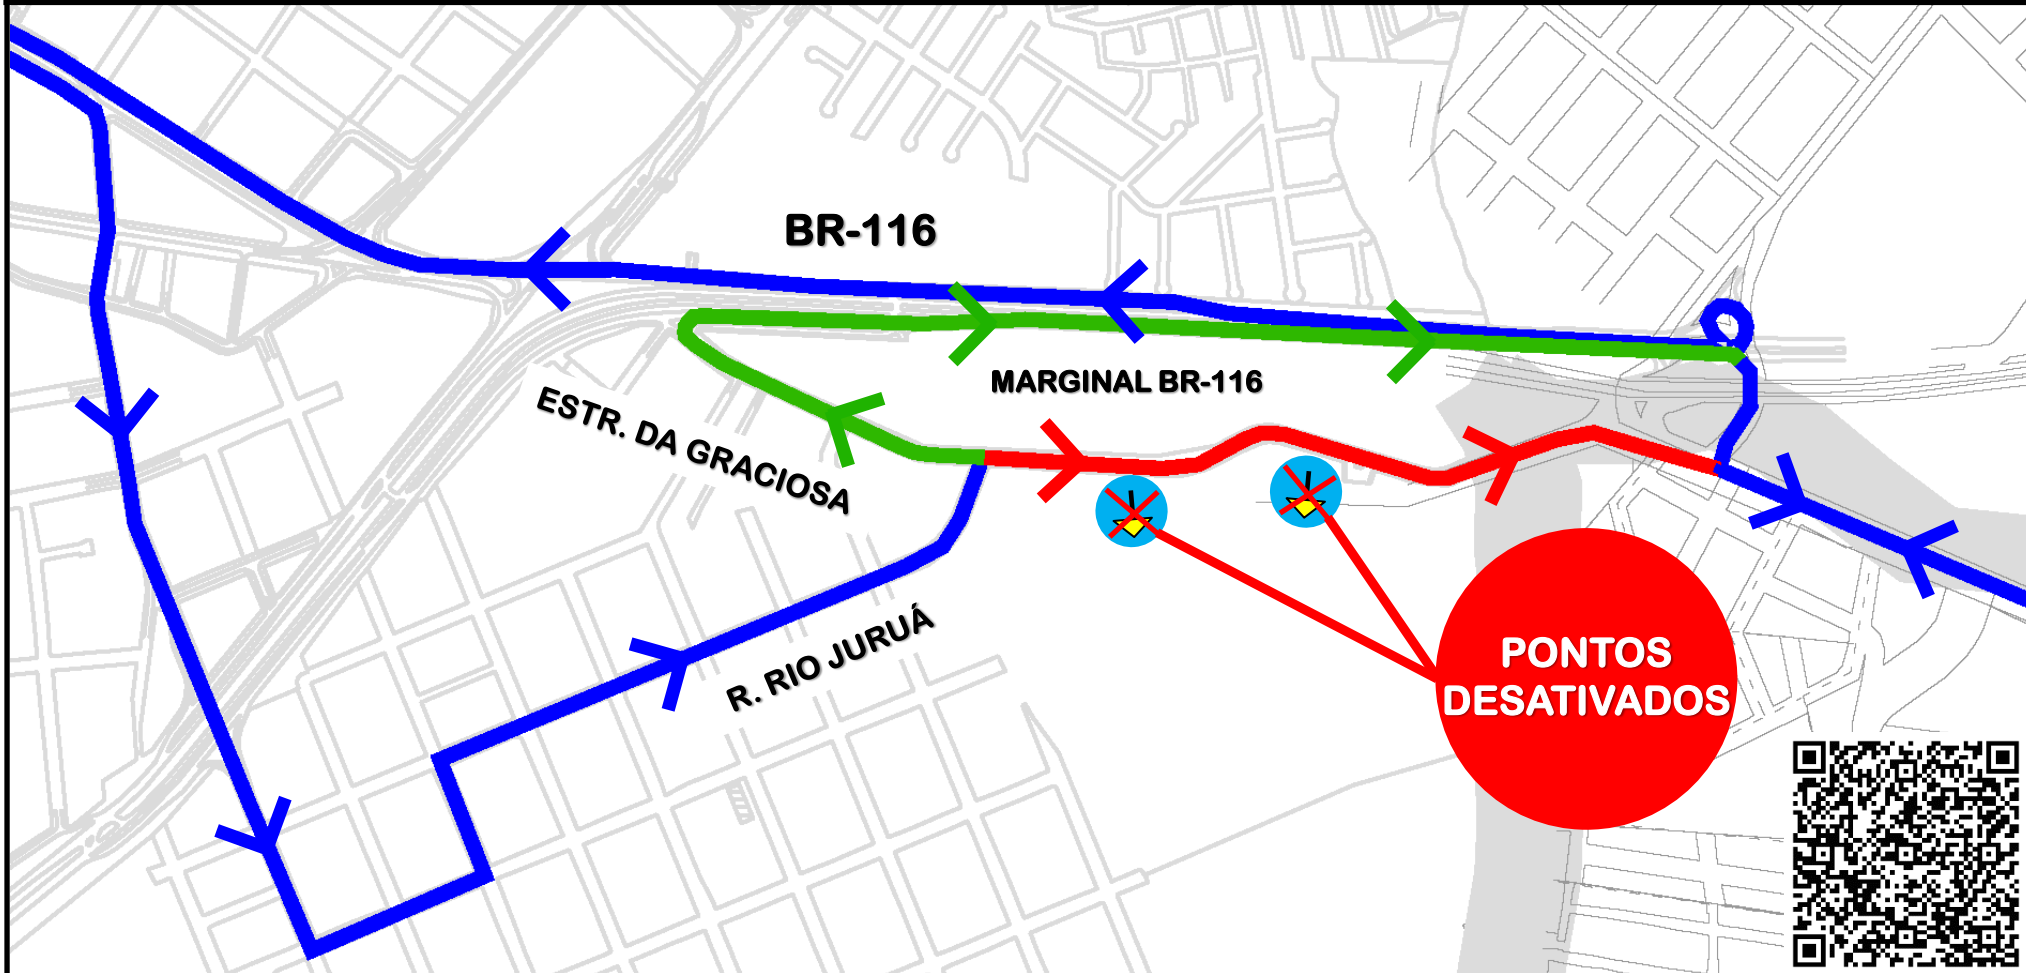

O31-Q. BARRAS/STA. CÂNDIDA (HOSPITAL CARON)

Em decorrência da obstrução da ponte da Estrada da Graciosa, divisa entre Curitiba e Pinhais, a linha **O31-Q. BARRAS/STA. CÂNDIDA (HOSPITAL CARON)**, a partir de [09/01/2024](#), terá alteração de itinerário, conforme croqui abaixo:

Todos os horários e mudanças de linhas referentes ao Transporte Coletivo Metropolitano estão disponíveis através do site da AMEP, no menu TRANSPORTE COLETIVO.