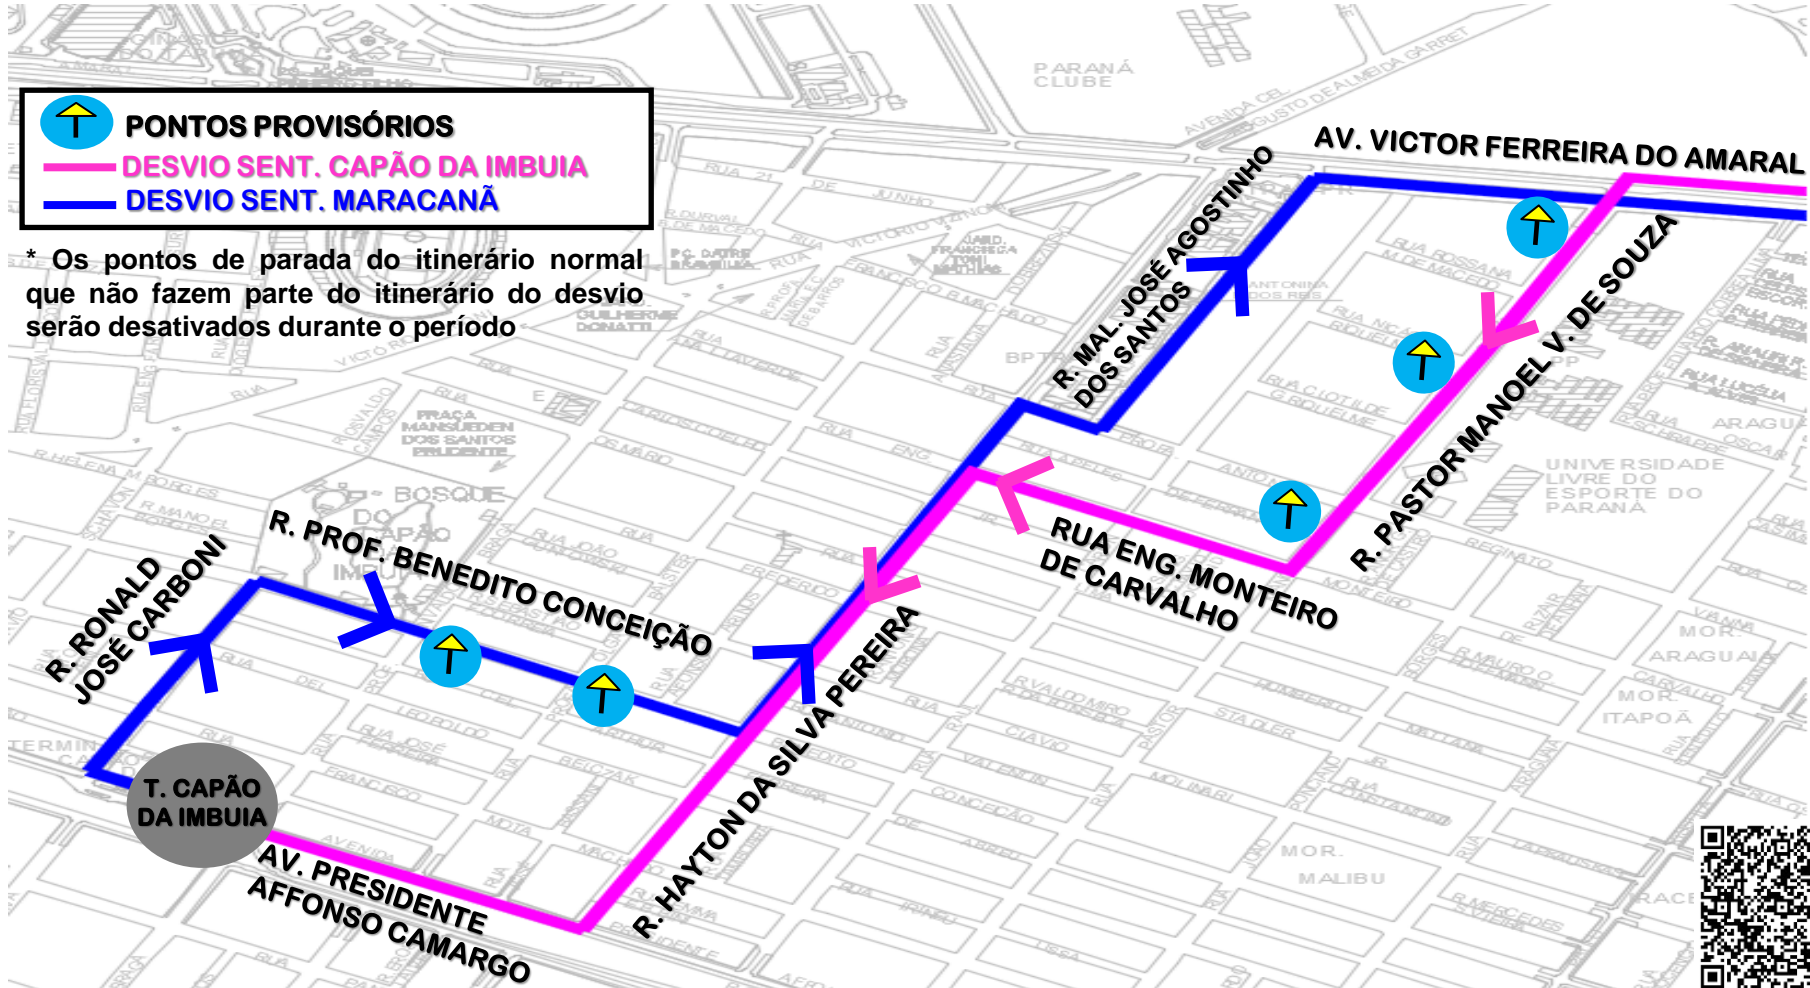

B41-MARACANÃ/CAPÃO DA IMBUIA - DESVIO

Em função de obras na Rua Prof. Nivaldo Braga, a linha **B41-MARACANÃ/CAPÃO DA IMBUIA** terá desvio de itinerário em ambos os sentidos, dos dias 11/03 a 20/03/2024, conforme croqui abaixo:

Todos os horários e mudanças de linhas referentes ao Transporte Coletivo Metropolitano estão disponíveis através do site da AMEP, no menu TRANSPORTE COLETIVO.

AGÊNCIA DE ASSUNTOS METROPOLITANOS DO PARANÁ - AMEP
Palácio das Araucárias - Rua Jacy Loureiro s/n
Centro Cívico - 80530-140 - Curitiba - PR
Fone: (41) 3320-6900 - www.amep.pr.gov.br