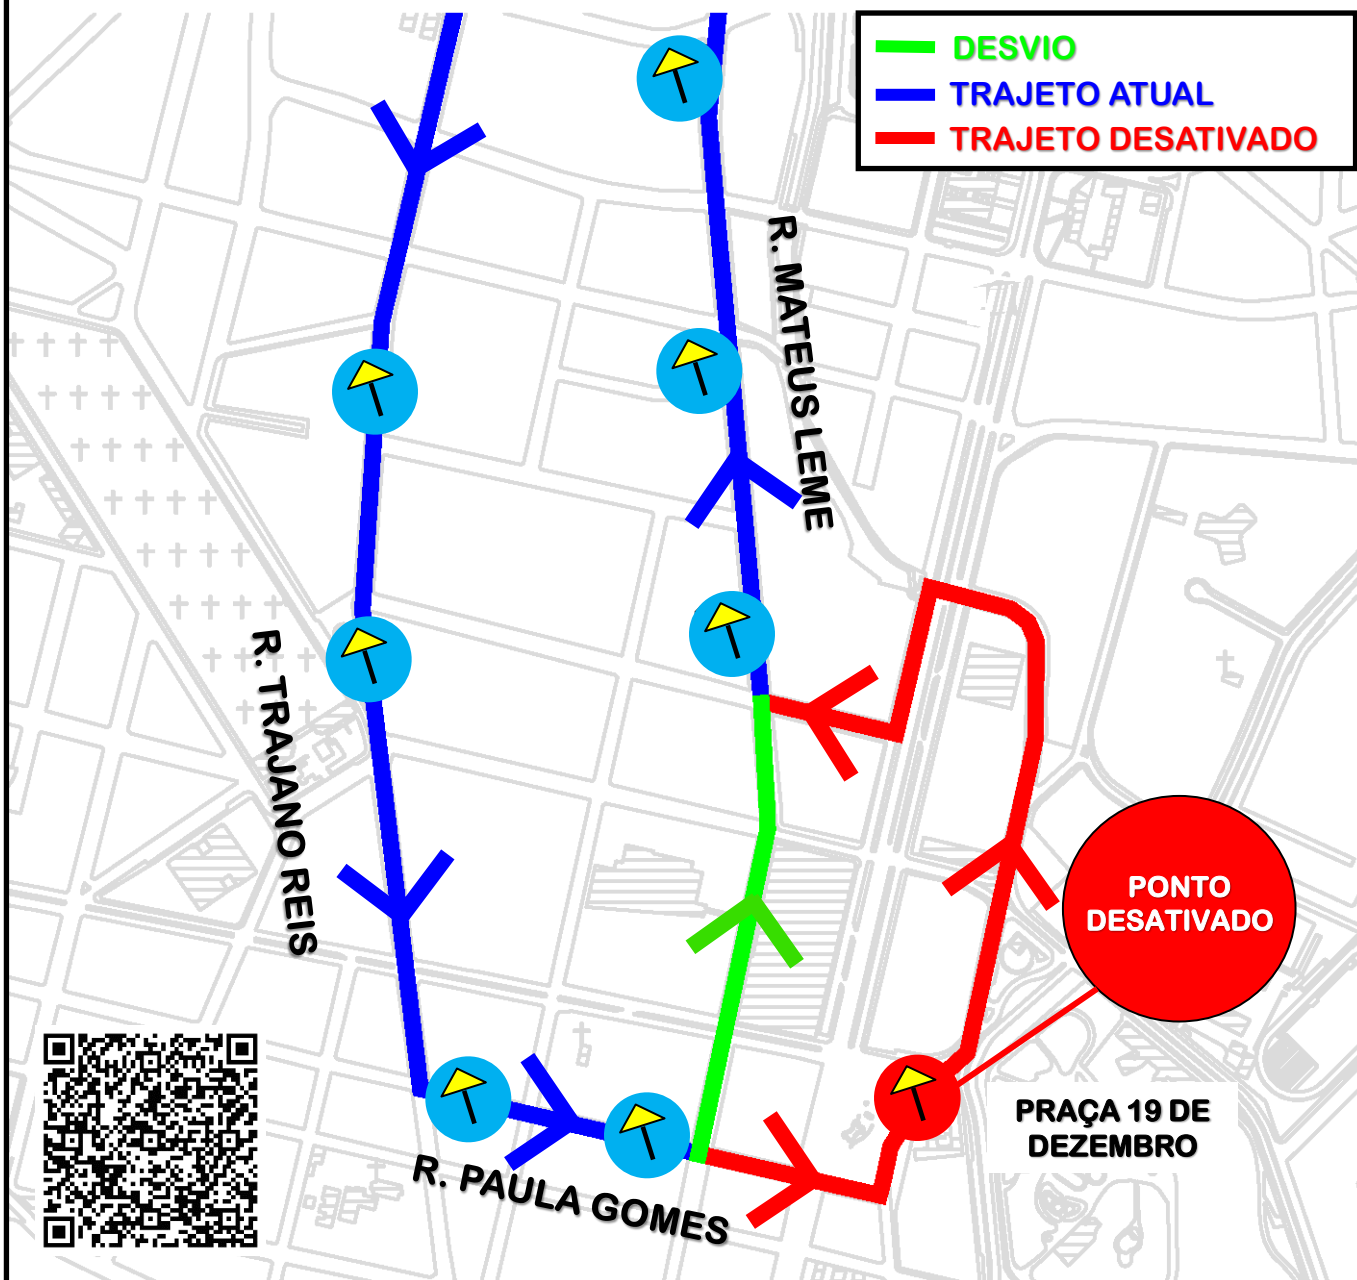

K71-ITAPERUÇU/PRAÇA 19 A80-TANGUÁ/VILA MARTA/PRAÇA 19 L01-RIO BRANCO (TAM-LAMENHA)/PRAÇA 19

Em razão do evento **Marcha para Jesus**, em Curitiba, em **18/05/2024**, as linhas dos municípios de Itaperuçu, Almirante Tamandaré e Rio Branco desviarão o itinerário **durante o período do evento**, conforme croqui abaixo:

Todos os horários e mudanças de linhas referentes ao Transporte Coletivo Metropolitano estão disponíveis através do site da AMEP, no menu TRANSPORTE.