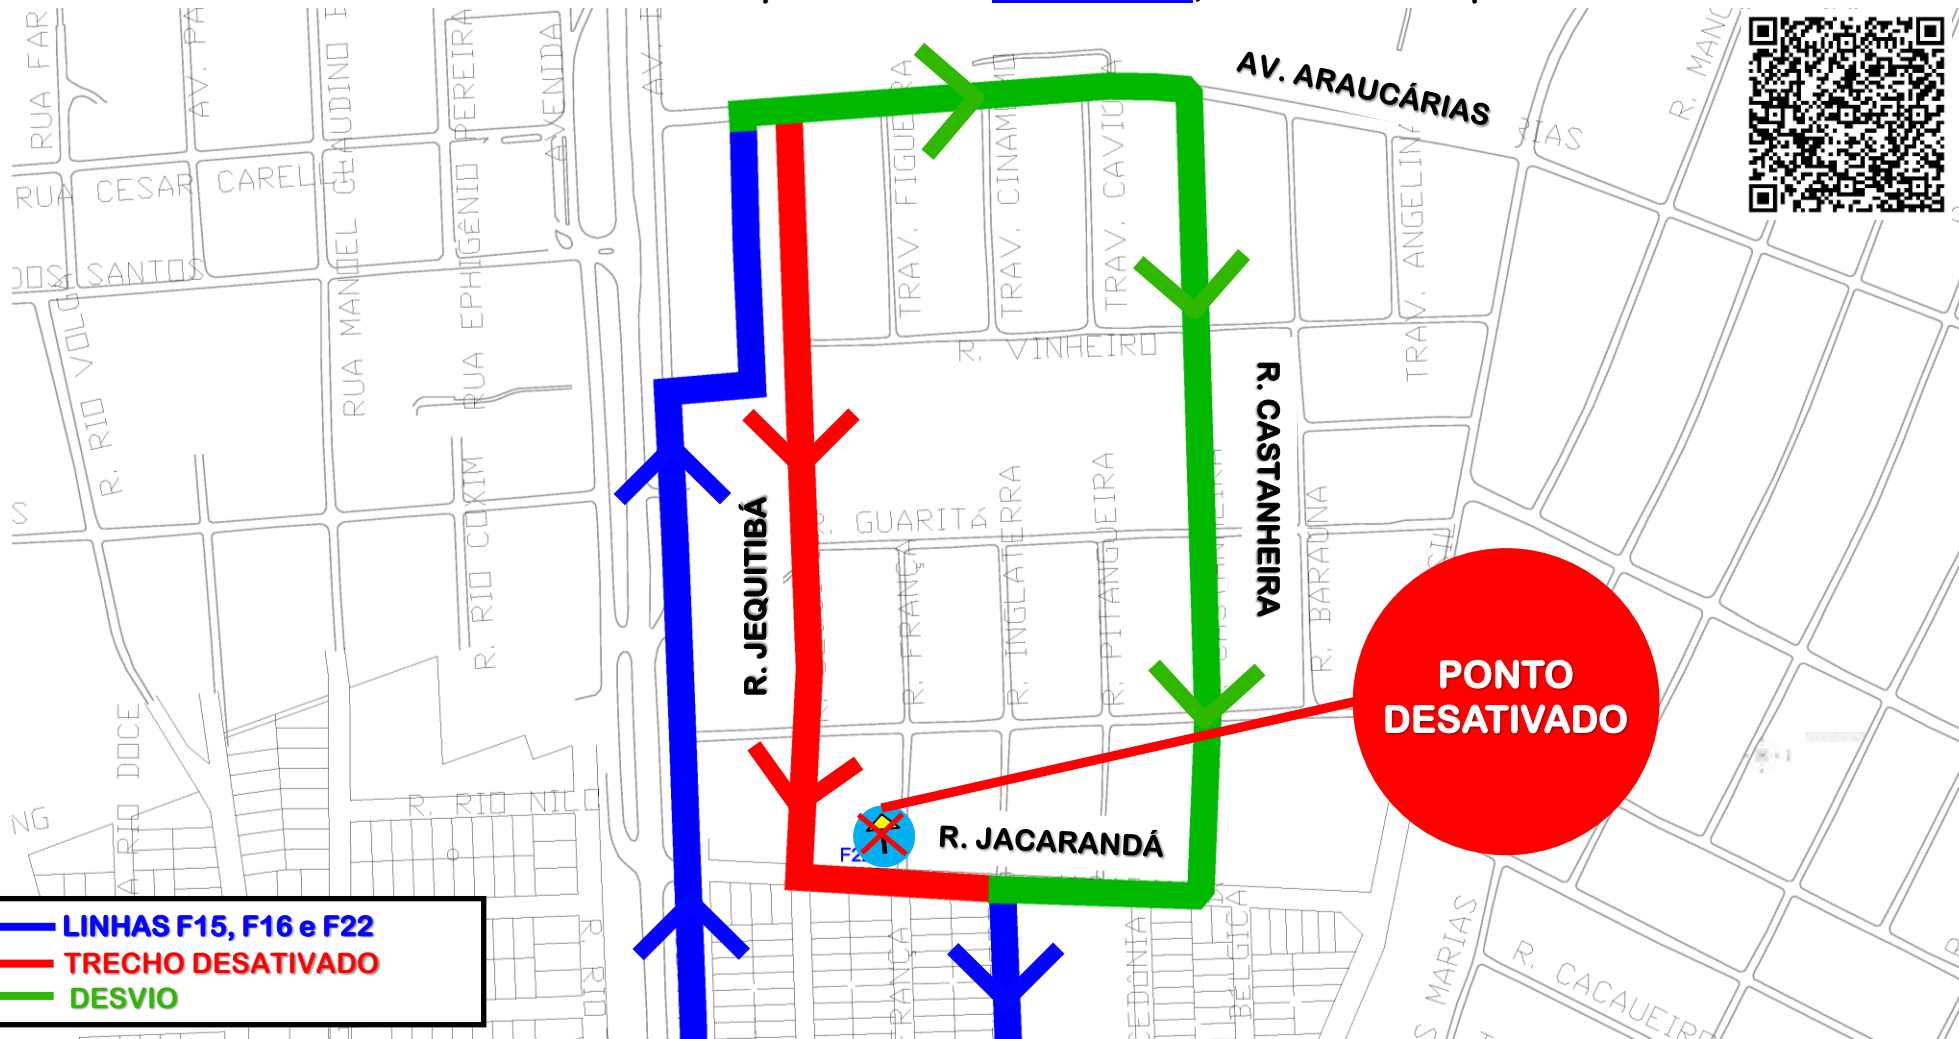

# F15-GRALHA AZUL / F16-NAÇÕES I / F22-NAÇÕES II - DESVIO

Em função de obras na Rua Jequitibá, as linhas **F15-GRALHA AZUL**, **F16-NAÇÕES I** e **F22-NAÇÕES II** terão desvio de itinerário a partir do dia **14/05/2024**, conforme croqui abaixo:

Todos os horários e mudanças de linhas referentes ao Transporte Coletivo Metropolitano estão disponíveis através do site da AMEP, no menu TRANSPORTE COLETIVO.