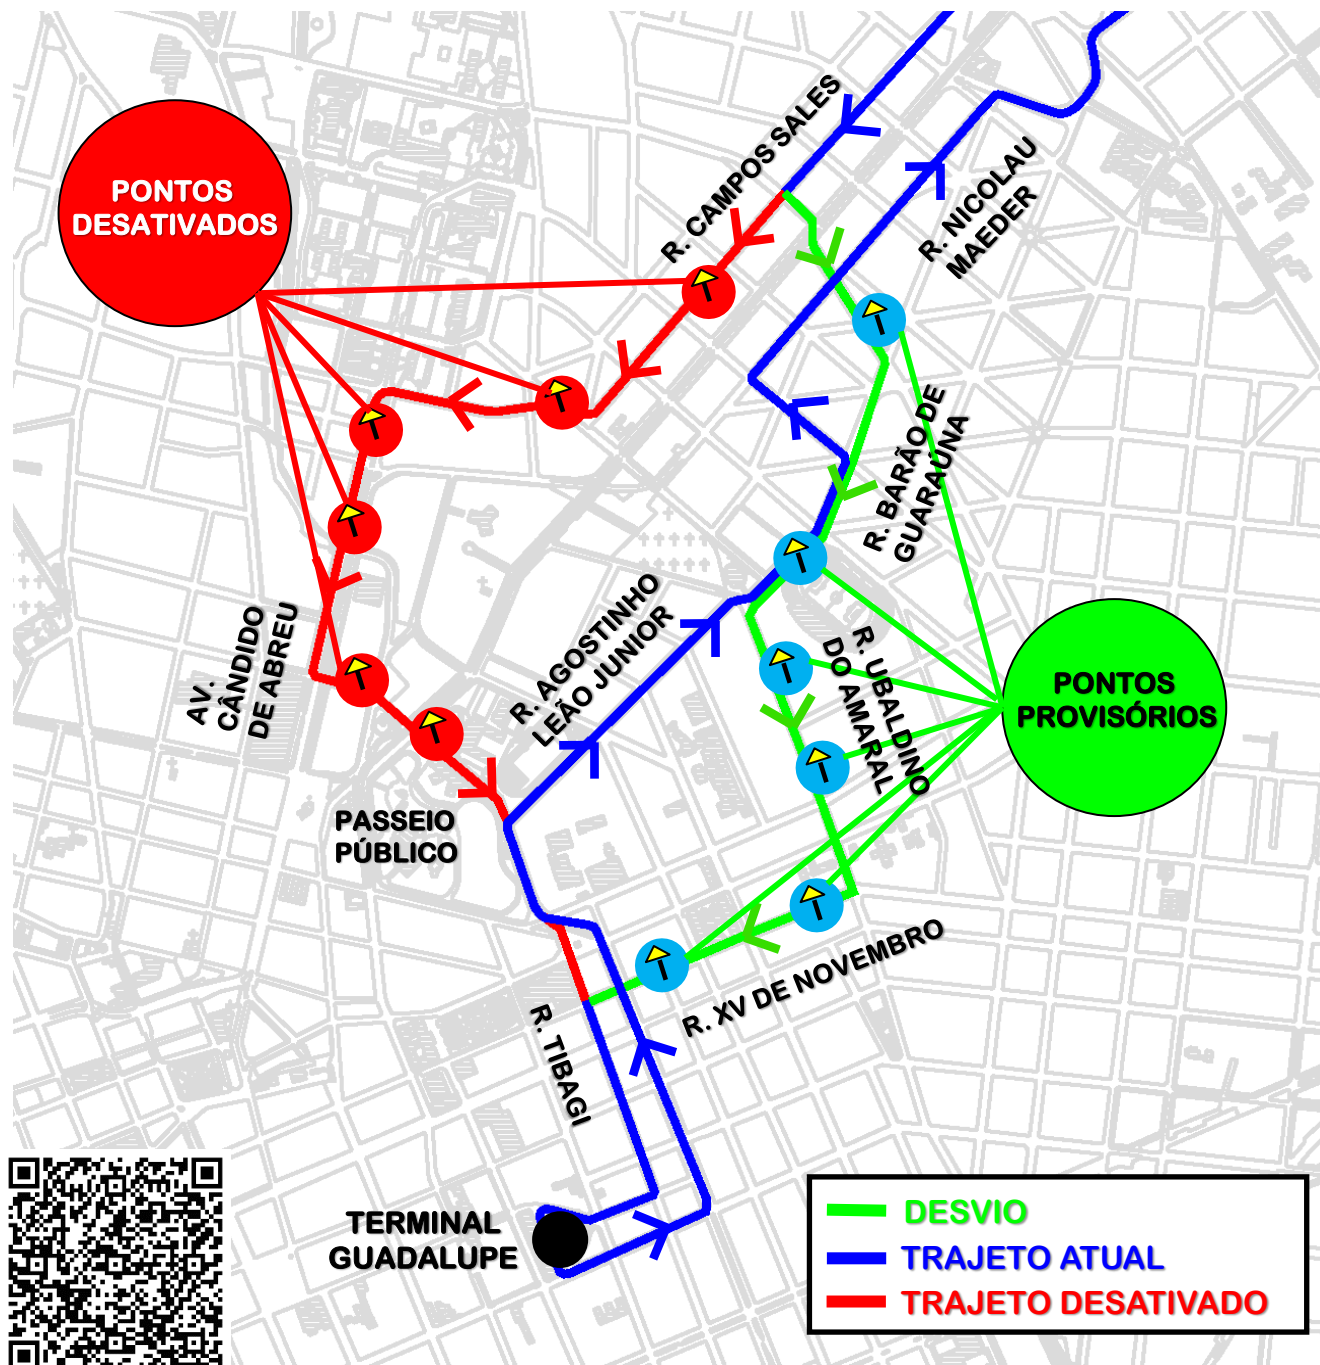

DESVIO DE ITINERÁRIO

Em razão dos eventos da **MARCHA PARA JESUS**, em Curitiba, as linhas dos municípios de Campina Grande do Sul, Quatro Barras e Pinhais (linha C72) realizarão, no dia **18/05/2024**, **desvio de itinerário** conforme croqui abaixo:

Todos os horários e mudanças de linhas referentes ao Transporte Coletivo Metropolitano estão disponíveis através do site da AMEP, no menu TRANSPORTE COLETIVO.