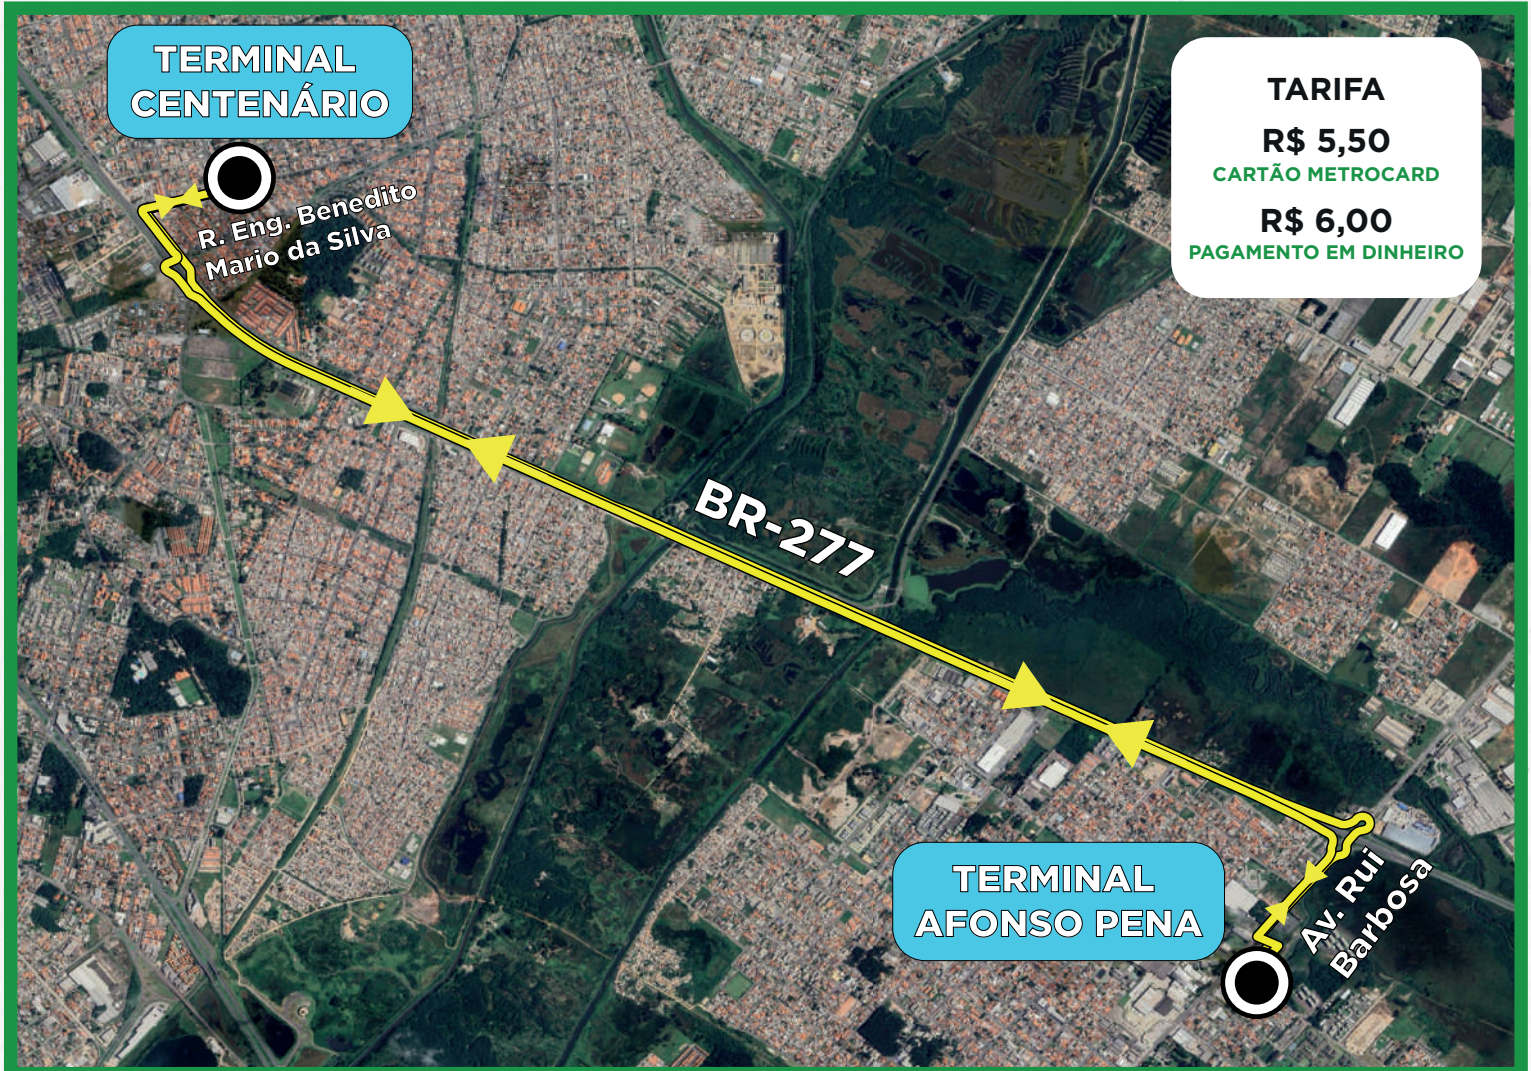

# E12-AFONSO PENA/CENTENÁRIO

DIAS ÚTEIS - A PARTIR DE 24/08/2024

## E12-AFONSO PENA/CENTENÁRIO

Terminal Afonso Pena  
Avenida Rui Barbosa  
BR-277  
Rua Eng. Benedito Mário da Silva  
Terminal Centenário

CONSULTE  
TABELA HORÁRIA