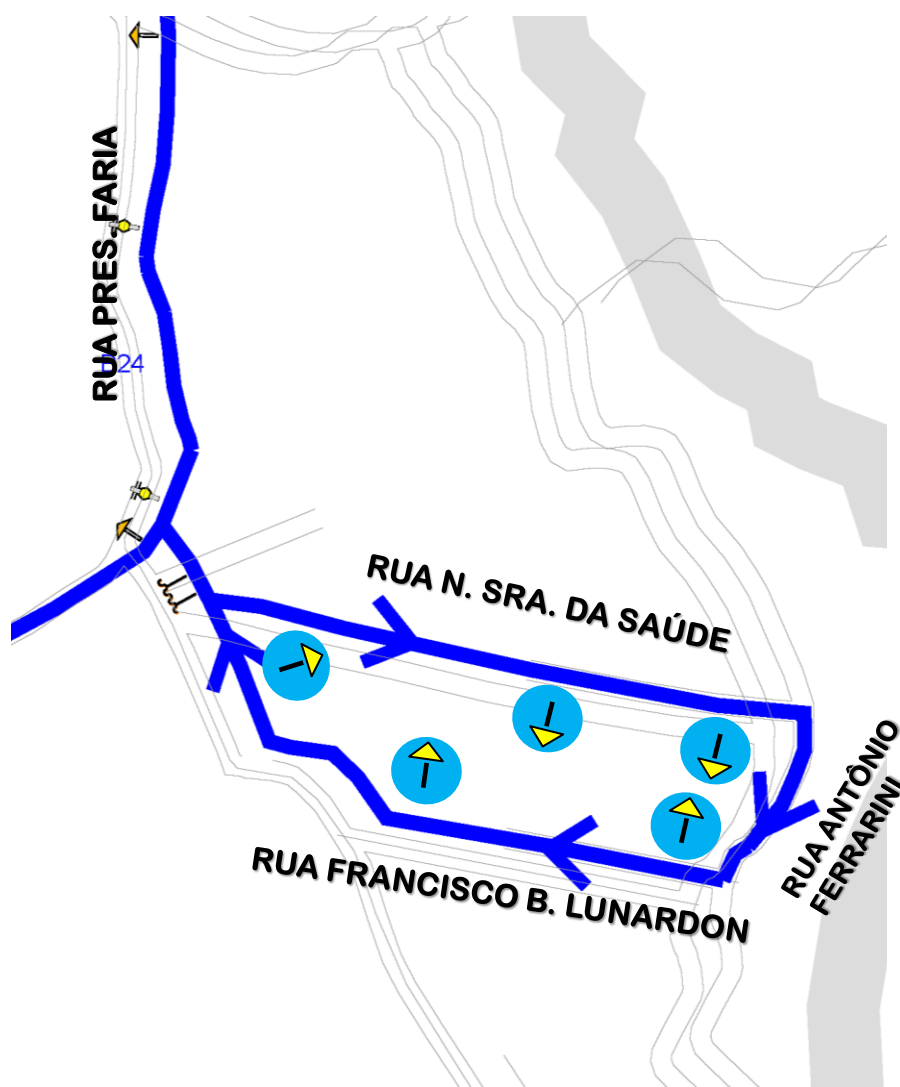

B24-COLÔNIA FARIA

B46-COLÔNIA FARIA/VALE DAS FLORES

RETORNO DE ITINERÁRIO

Em razão da finalização das obras de pavimentação na Rua Nossa Sra. da Saúde, as linhas **B24-COLÔNIA FARIA** e **B46-COLÔNIA FARIA/VALE DAS FLORES** retornarão ao seu itinerário original, **a partir de 16/08/2024**, conforme croqui:

Todos os horários e mudanças de linhas referentes ao Transporte Coletivo Metropolitano estão disponíveis através do site da AMEP, no menu TRANSPORTE COLETIVO.