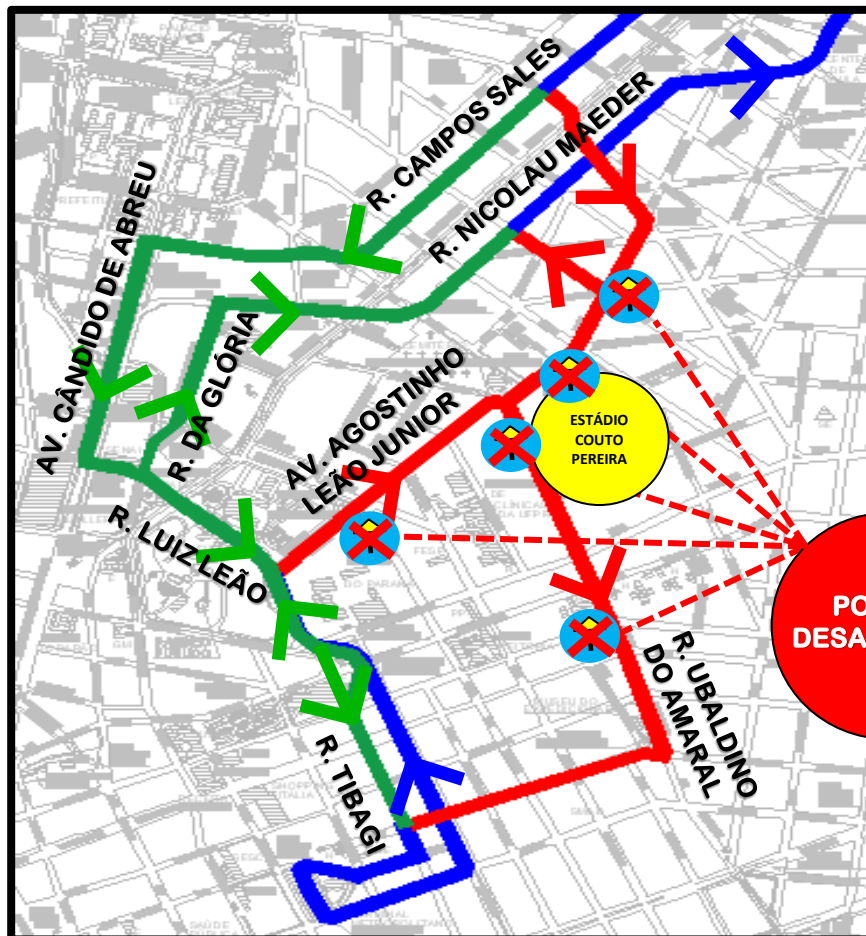

ITINERÁRIO ALTERNATIVO - JOGOS E EVENTOS NO COUTO PEREIRA

INFORMAMOS
QUE AS LINHAS:

B72-T.COLOMBO/T.GUADALUPE
(via T.ROÇA GRANDE);

B73-JD.OSASCO/GUADALUPE;

**B76-SÃO SEBASTIÃO/
GUADALUPE e**

B78-SÃO GABRIEL/GUADALUPE;

REALIZARÃO **ITINERÁRIO ALTERNATIVO** DEVIDO AO TRÂNSITO INTENSO NAS PROXIMIDADES DO **ESTÁDIO COUTO PEREIRA** NO PERÍODO DE JOGOS E EVENTOS, CONFORME MAPA:

— ITINERÁRIO FIXO
— ITINERÁRIO ALTERNATIVO (DESVIO)
— ITINERÁRIO TEMPORARIAMENTE DESATIVADO

PONTOS
DESATIVADOS

Todos os horários e mudanças de linhas referentes ao Transporte Coletivo Metropolitano estão disponíveis através do site da AMEP, no menu TRANSPORTE COLETIVO.

AGÊNCIA DE ASSUNTOS METROPOLITANOS DO PARANÁ - AMEP
Palácio das Araucárias - Rua Jacy Loureiro s/n
Centro Cívico - 80530-140 - Curitiba - PR
Fone: (41) 3320-6900 - www.amep.pr.gov.br