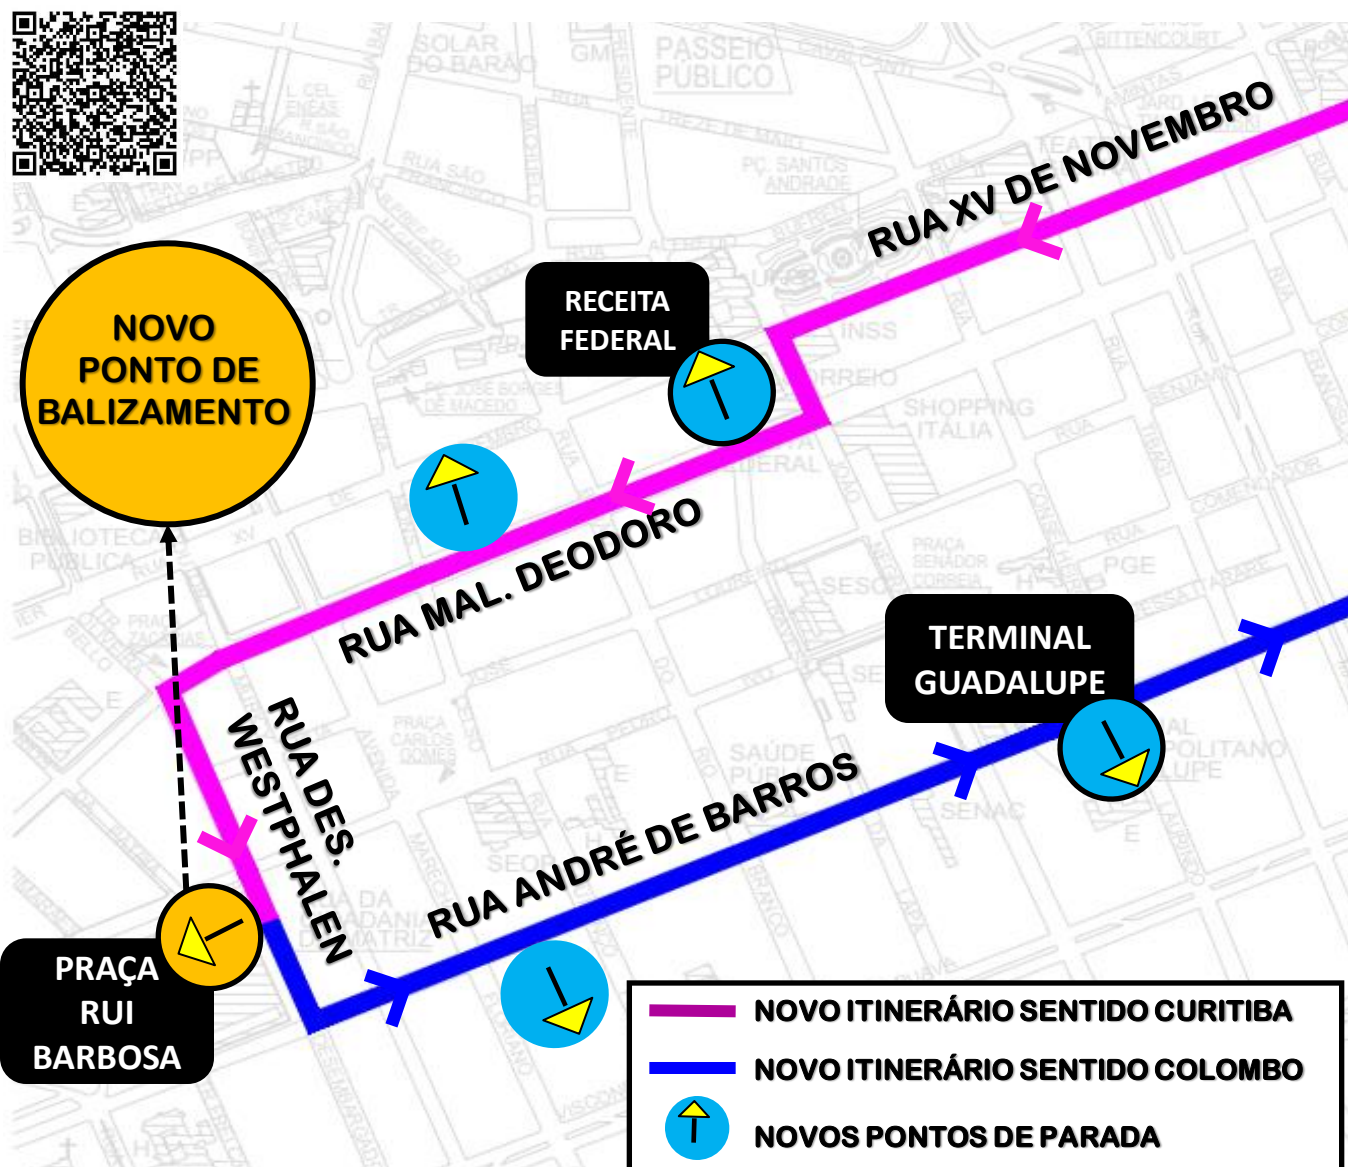

**B06-GUARAITUBA/RUI BARBOSA
(via T.MARACANÃ-SEMIDIRETO)
B89-GUARAITUBA/RUI BARBOSA (via MARACANÃ-CABRAL)**

AMPLIAÇÃO DE ITINERÁRIO

A partir de 04/11/2024, as linhas **B06-GUARAITUBA/GUADALUPE (via T.MARACANÃ-SEMIDIRETO)** e **B89-GUARAITUBA/ GUADALUPE (via MARACANÃ-CABRAL)** terão seus itinerários ampliados até a **PRAÇA RUI BARBOSA**. A **INTEGRAÇÃO TEMPORAL** com as demais linhas metropolitanas no Terminal Guadalupe será mantida.

Todos os horários e mudanças de linhas referentes ao Transporte Coletivo Metropolitano estão disponíveis através do site da AMEP, no menu TRANSPORTE COLETIVO.