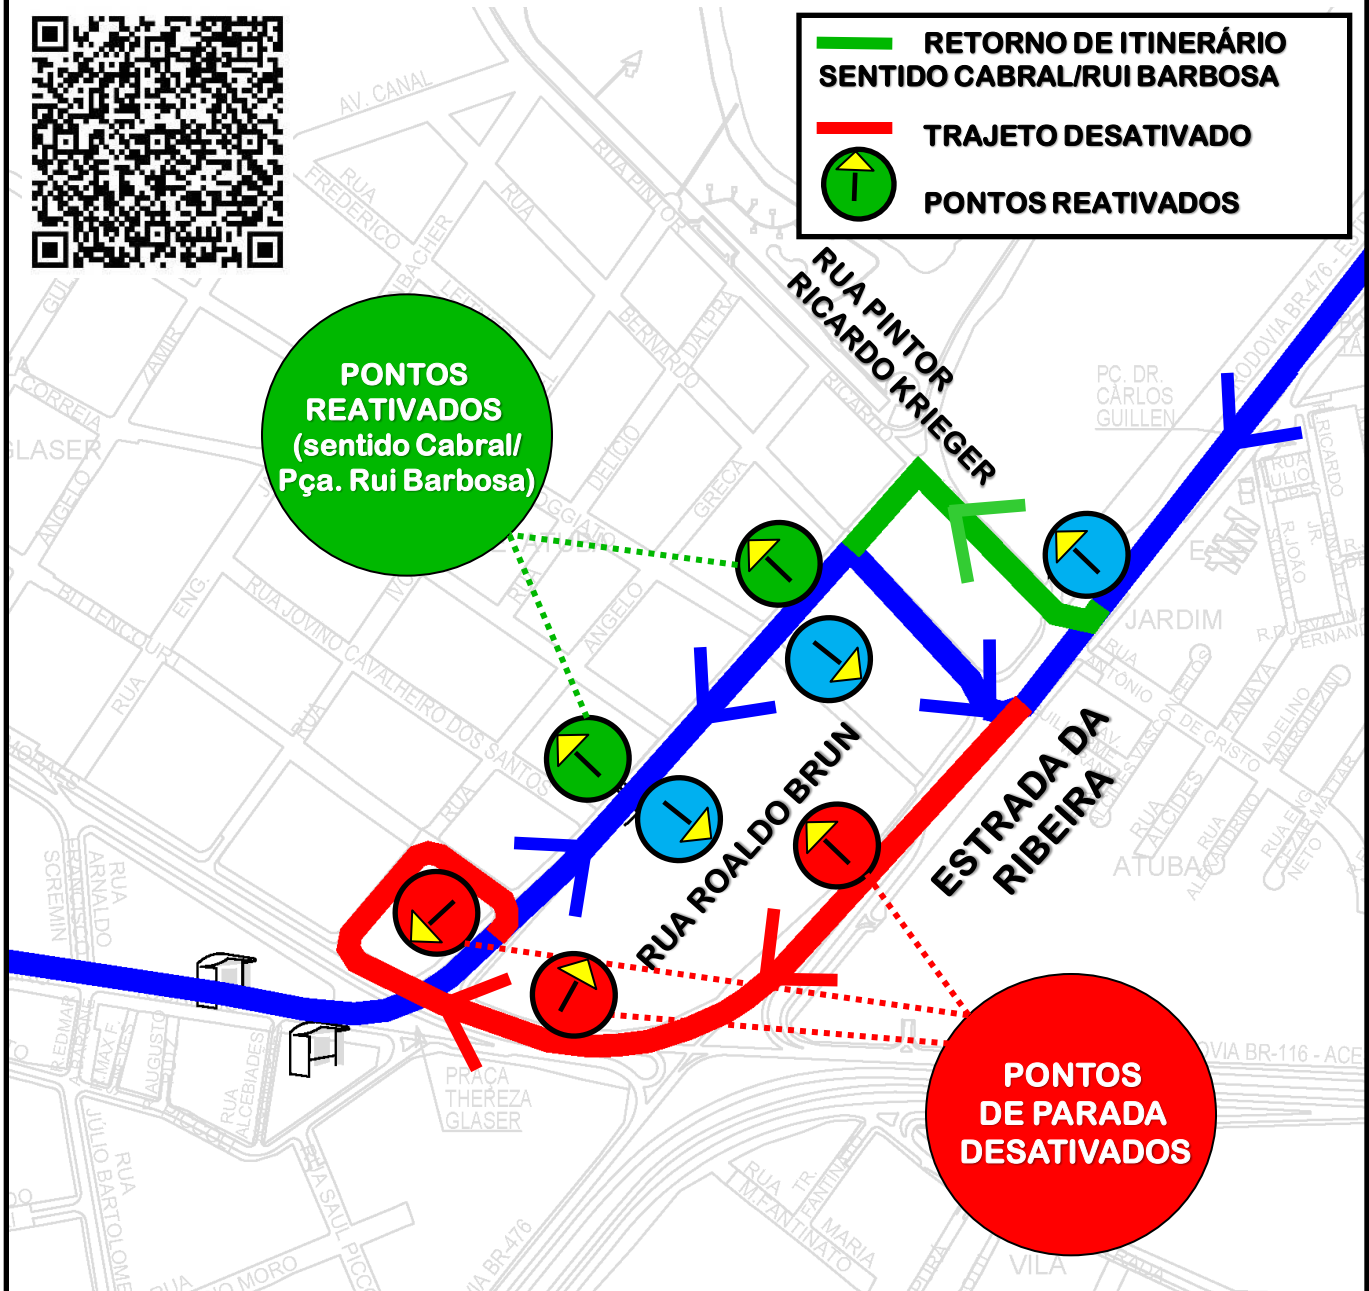

RETORNO DE ITINERÁRIO

A partir das **09h00 do dia 04/11/2024**, as linhas **B06-GUARAITUBA/RUI BARBOSA (via T.MARACANÃ-SEMIDIRETO)** e **B20-GUARAITUBA/CABRAL (via MARACANÃ)** retornarão ao itinerário normal através da Rua Pintor Ricardo Krieger, sentido Cabral/Praça Rui Barbosa, conforme croqui:

PONTOS REATIVADOS
(sentido Cabral/
Pça. Rui Barbosa)

PONTOS DE PARADA DESATIVADOS

Todos os horários e mudanças de linhas referentes ao Transporte Coletivo Metropolitano estão disponíveis através do site da AMEP, no menu TRANSPORTE COLETIVO.