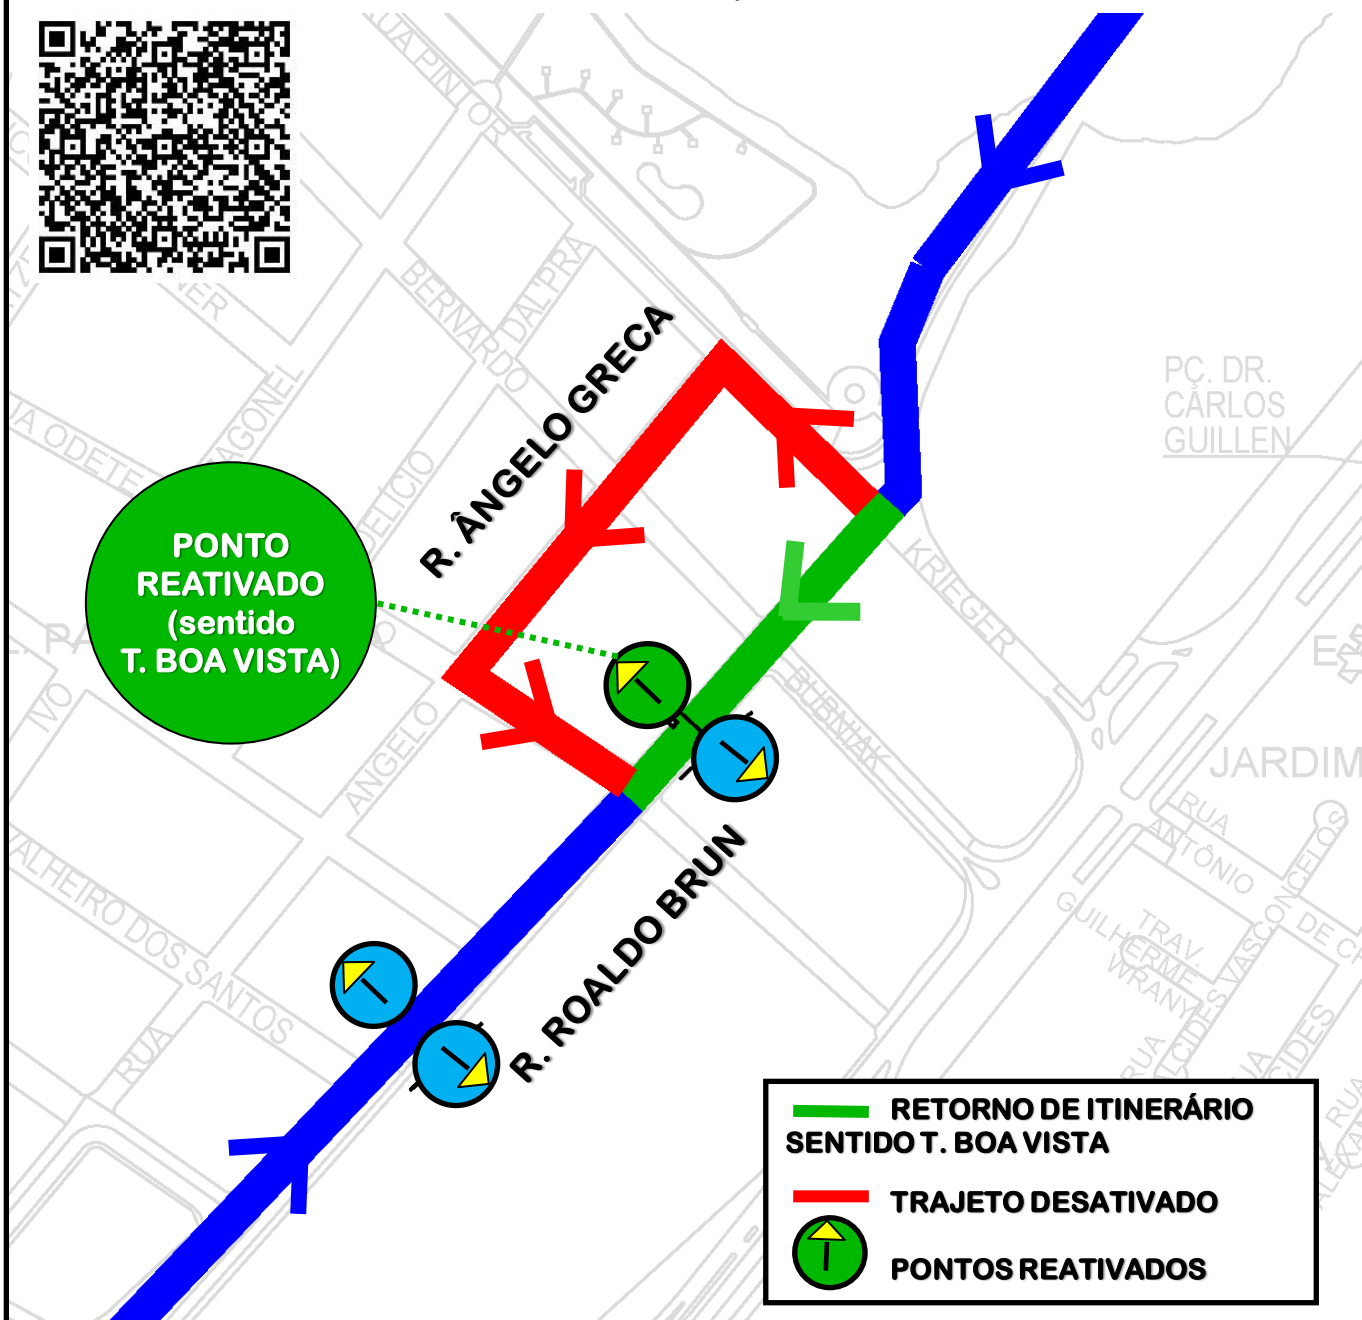

B43-RIO VERDE

RETORNO DE ITINERÁRIO

A partir das **09h00 do dia 04/11/2024**, a linha **B43-RIO VERDE** retornará ao itinerário normal através da Rua Roaldo Brun, sentido Terminal Boa Vista, conforme croqui abaixo:

Todos os horários e mudanças de linhas referentes ao Transporte Coletivo Metropolitano estão disponíveis através do site da AMEP, no menu TRANSPORTE COLETIVO.