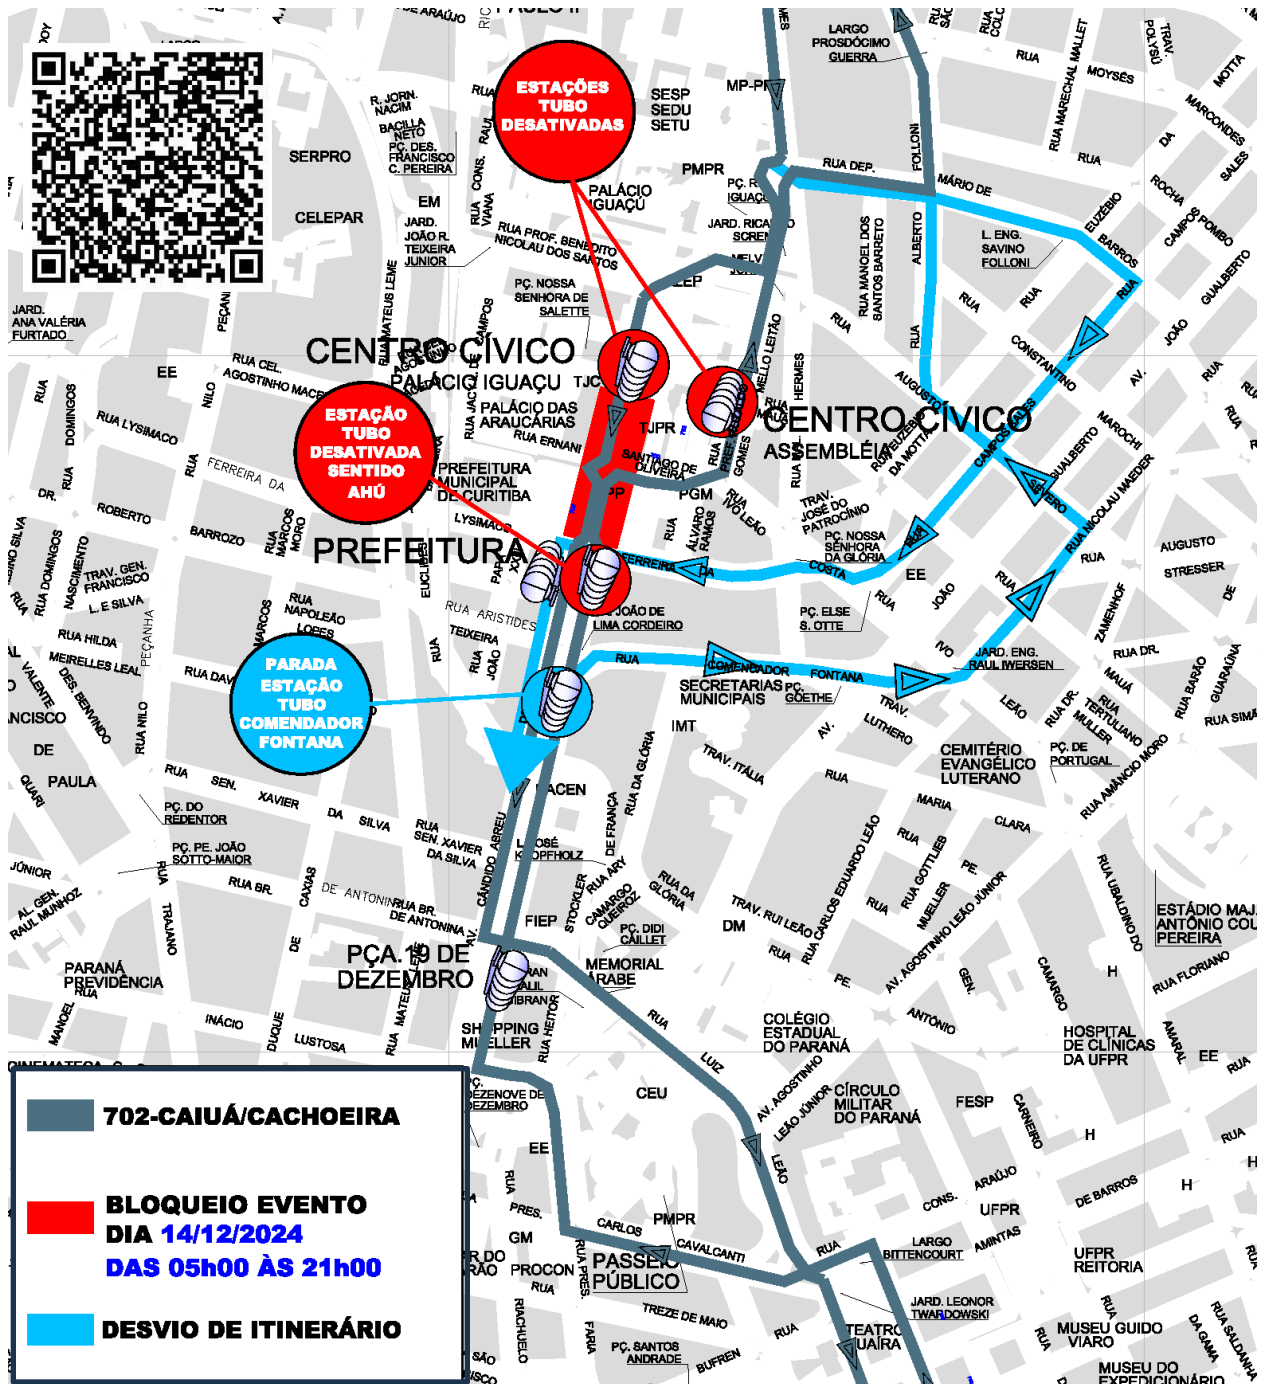

206-BARREIRINHA/SÃO JOSÉ - DESVIO

Em razão do evento “**NATAL SOLIDÁRIO**”, a linha **206-BARREIRINHA/SÃO JOSÉ** efetuará **desvio de itinerário** no dia **14/12/2024**, e **não realizará embarque/desembarque nas estações tubo ASSEMBLEIA, e PALÁCIO IGUAÇU, das 05h00 às 21h00**. Utilizar a estação tubo **COMENDADOR FONTANA** para embarque/desembarque, conforme croqui:

Todos os horários e mudanças de linhas referentes ao Transporte Coletivo Metropolitano estão disponíveis através do site da AMEP, no menu **TRANSPORTE COLETIVO**.

AGÊNCIA DE ASSUNTOS METROPOLITANOS DO PARANÁ - AMEP
Palácio das Araucárias - Rua Jacy Loureiro s/n
Centro Cívico - 80530-140 - Curitiba - PR
Fone: (41) 3320-6900 - www.amep.pr.gov.br