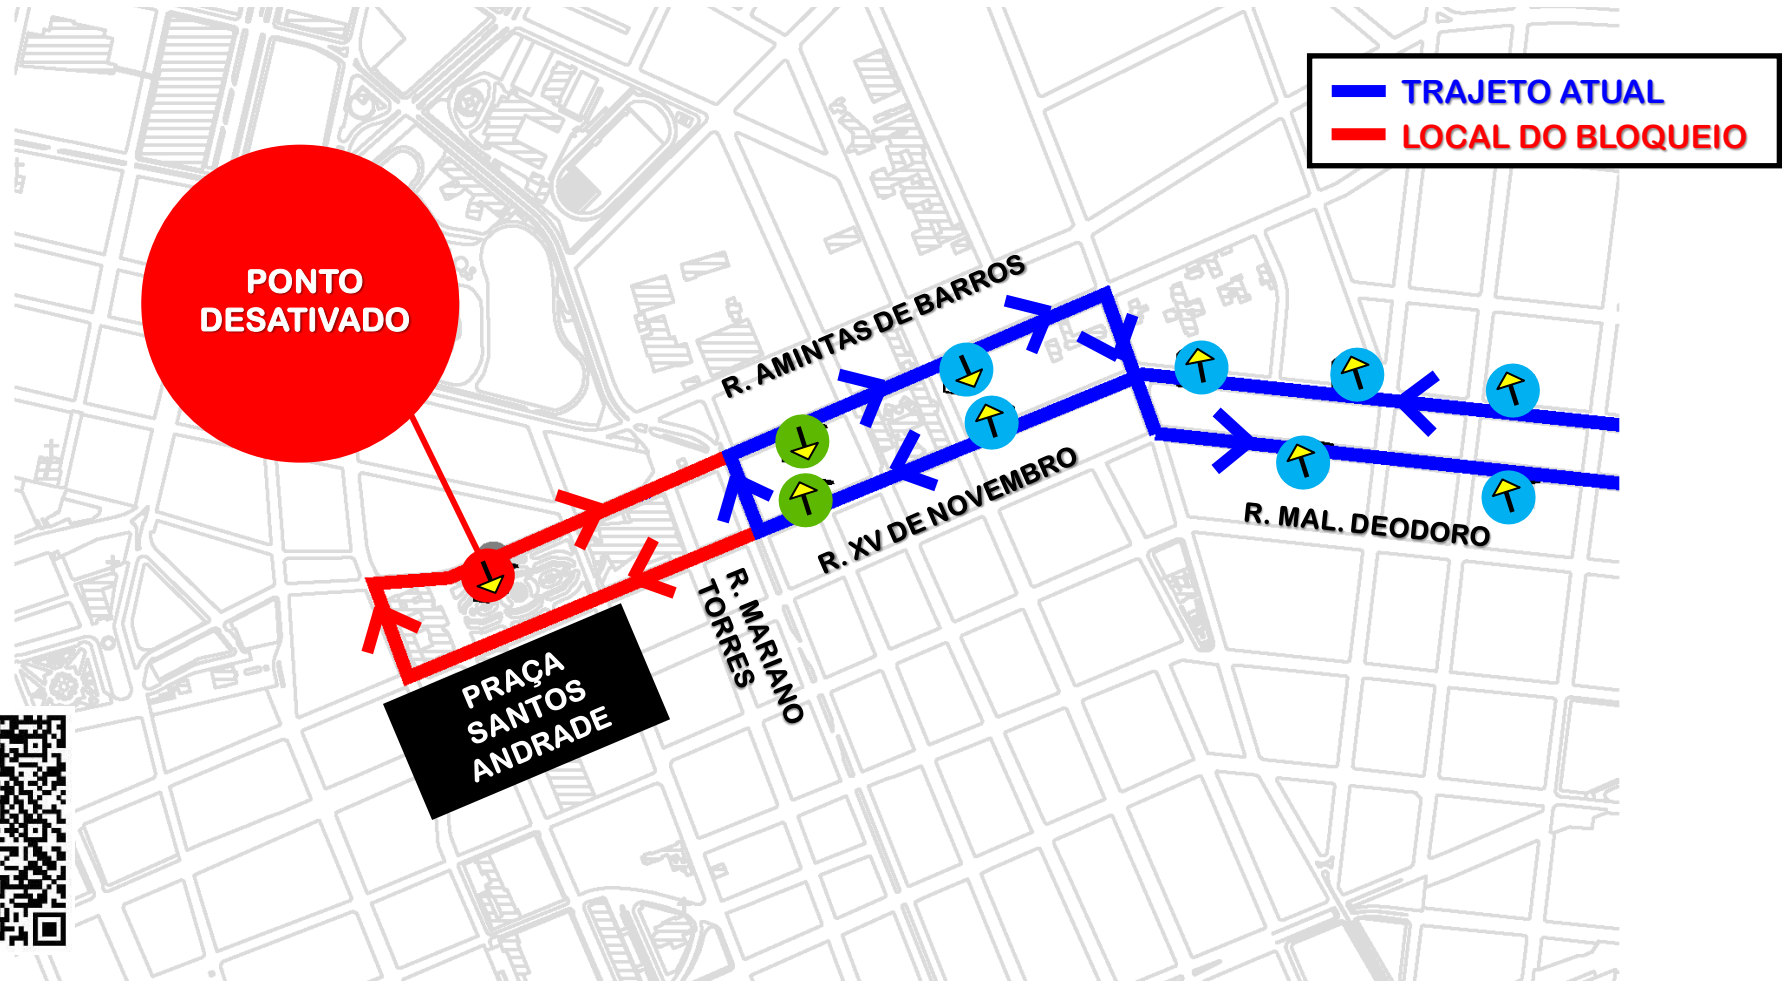

D01-PIRAQUARA/SANTOS ANDRADE (via T. SÃO ROQUE) - DESVIO

Em função do bloqueio na Praça Santos Andrade para o evento **ZOMBIE WALK**, a linha D01-PIRAQUARA/SANTOS ANDRADE (via T. SÃO ROQUE) será **seccionada** até a Rua XV de Novembro, no período **das 09h00 às 21h00** no dia **02/03/2025**, conforme croqui abaixo:

Todos os horários e mudanças de linhas referentes ao Transporte Coletivo Metropolitano estão disponíveis através do site da AMEP, no menu TRANSPORTE.