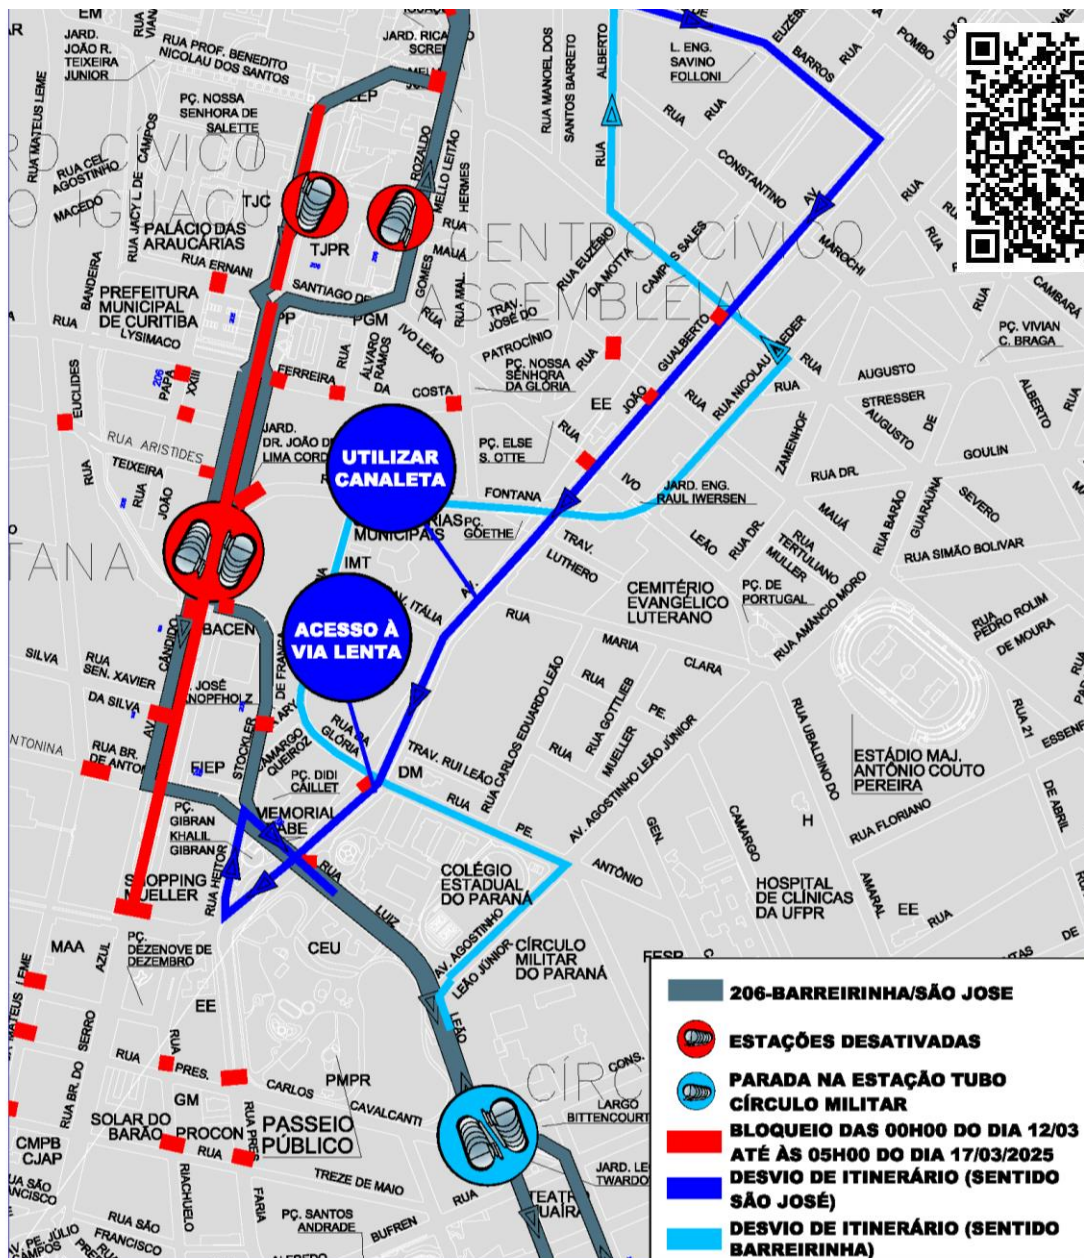

206-BARREIRINHA/SÃO JOSÉ - DESVIO

Em razão de bloqueio na Rua Amâncio Môro, a linha **206-BARREIRINHA/SÃO JOSÉ** efetuará **desvio de itinerário a partir das 15h00 do dia 16/03/2025**, e devido ao bloqueio na Av. Cândido de Abreu **não realizará embarque/desembarque nas estações tubo PALÁCIO IGUAÇU, COMENDADOR FONTANA e ASSEMBLEIA**. Utilizar a estação tubo **CÍRCULO MILITAR** para embarque/desembarque, conforme croqui:

Todos os horários e mudanças de linhas referentes ao Transporte Coletivo Metropolitano estão disponíveis através do site da AMEP, no menu TRANSPORTE COLETIVO.