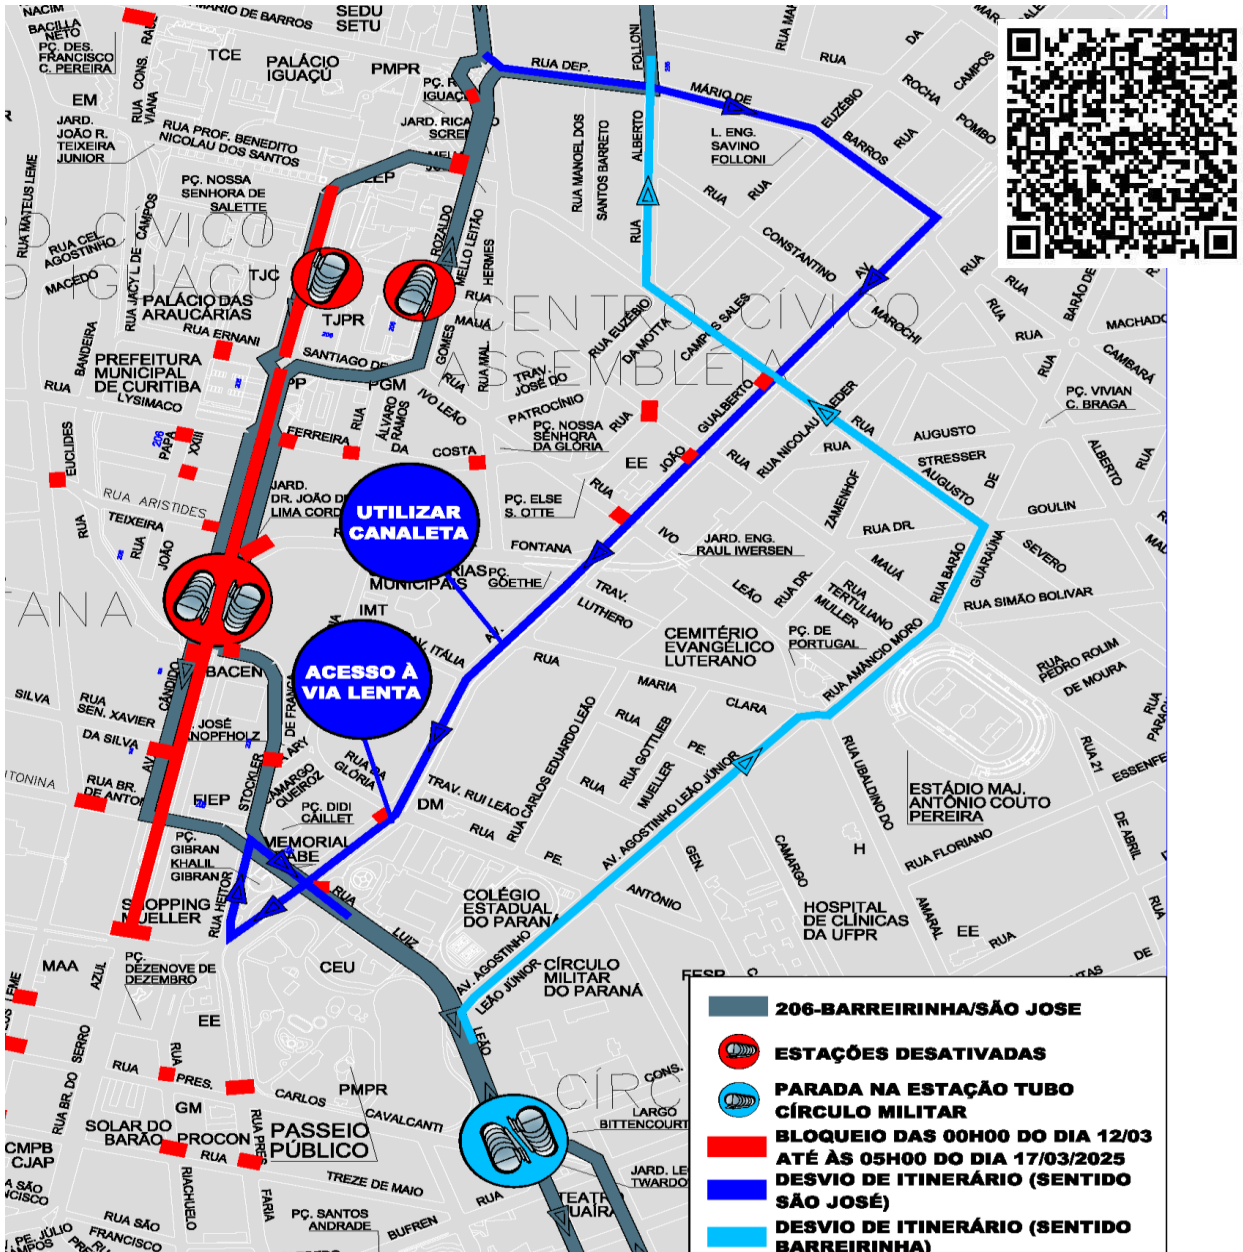

206-BARREIRINHA/SÃO JOSÉ - DESVIO

Em razão do evento “RED BULL SHOW RUN”, a linha **206-BARREIRINHA/SÃO JOSÉ** efetuará **desvio de itinerário a partir das 00h00 do dia 12/03/2025 às 05h00 do dia 17/03/2025**, e **não realizará embarque/desembarque nas estações tubo PALÁCIO IGUAÇU, COMENDADOR FONTANA e ASSEMBLEIA**.
Utilizar a estação tubo **CÍRCULO MILITAR** para embarque/desembarque, conforme croqui:

Todos os horários e mudanças de linhas referentes ao Transporte Coletivo Metropolitano estão disponíveis através do site da AMEP, no menu TRANSPORTE COLETIVO.