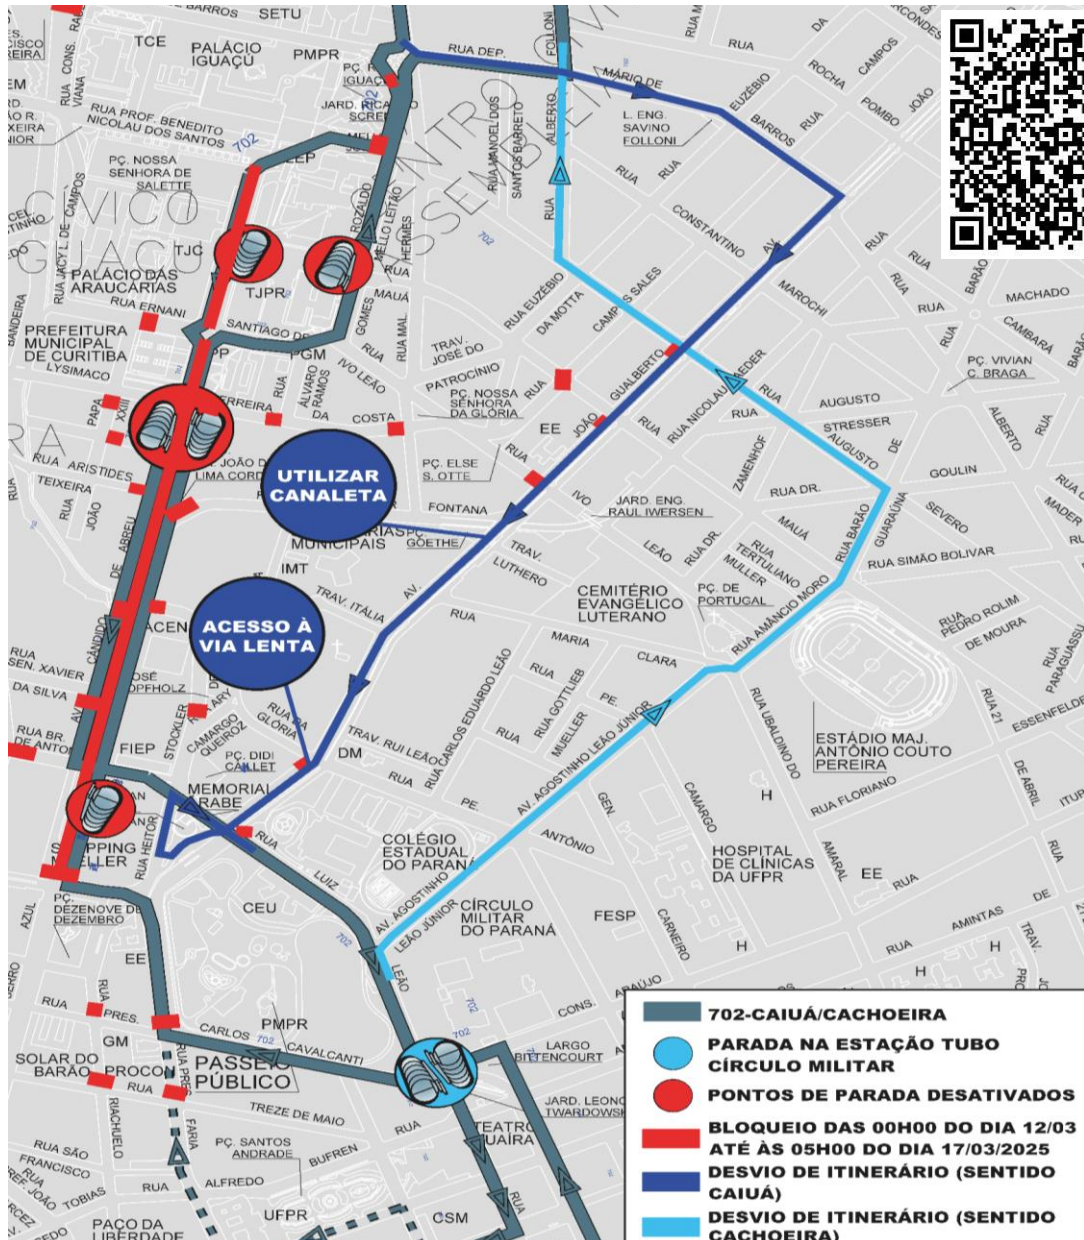

702-CAIUÁ/CACHOEIRA- DESVIO

Em razão do evento “RED BULL SHOW RUN”, a linha **702-CAIUÁ/CACHOEIRA** efetuará **desvio de itinerário a partir das 00h00 do dia 12/03/2025 às 05h00 do dia 17/03/2025**, e **não realizará embarque/desembarque nas estações tubo PALÁCIO IGUAÇU, ASSEMBLEIA, PREFEITURA e PRAÇA 19 DE DEZEMBRO**. Utilizar a estação tubo **CÍRCULO MILITAR** para embarque/desembarque, conforme croqui:

Todos os horários e mudanças de linhas referentes ao Transporte Coletivo Metropolitano estão disponíveis através do site da AMEP, no menu TRANSPORTE COLETIVO.

AGÊNCIA DE ASSUNTOS METROPOLITANOS DO PARANÁ - AMEP
Palácio das Araucárias - Rua Jacy Loureiro s/n
Centro Cívico - 80530-140 - Curitiba - PR
Fone: (41) 3320-6900 - www.amep.pr.gov.br