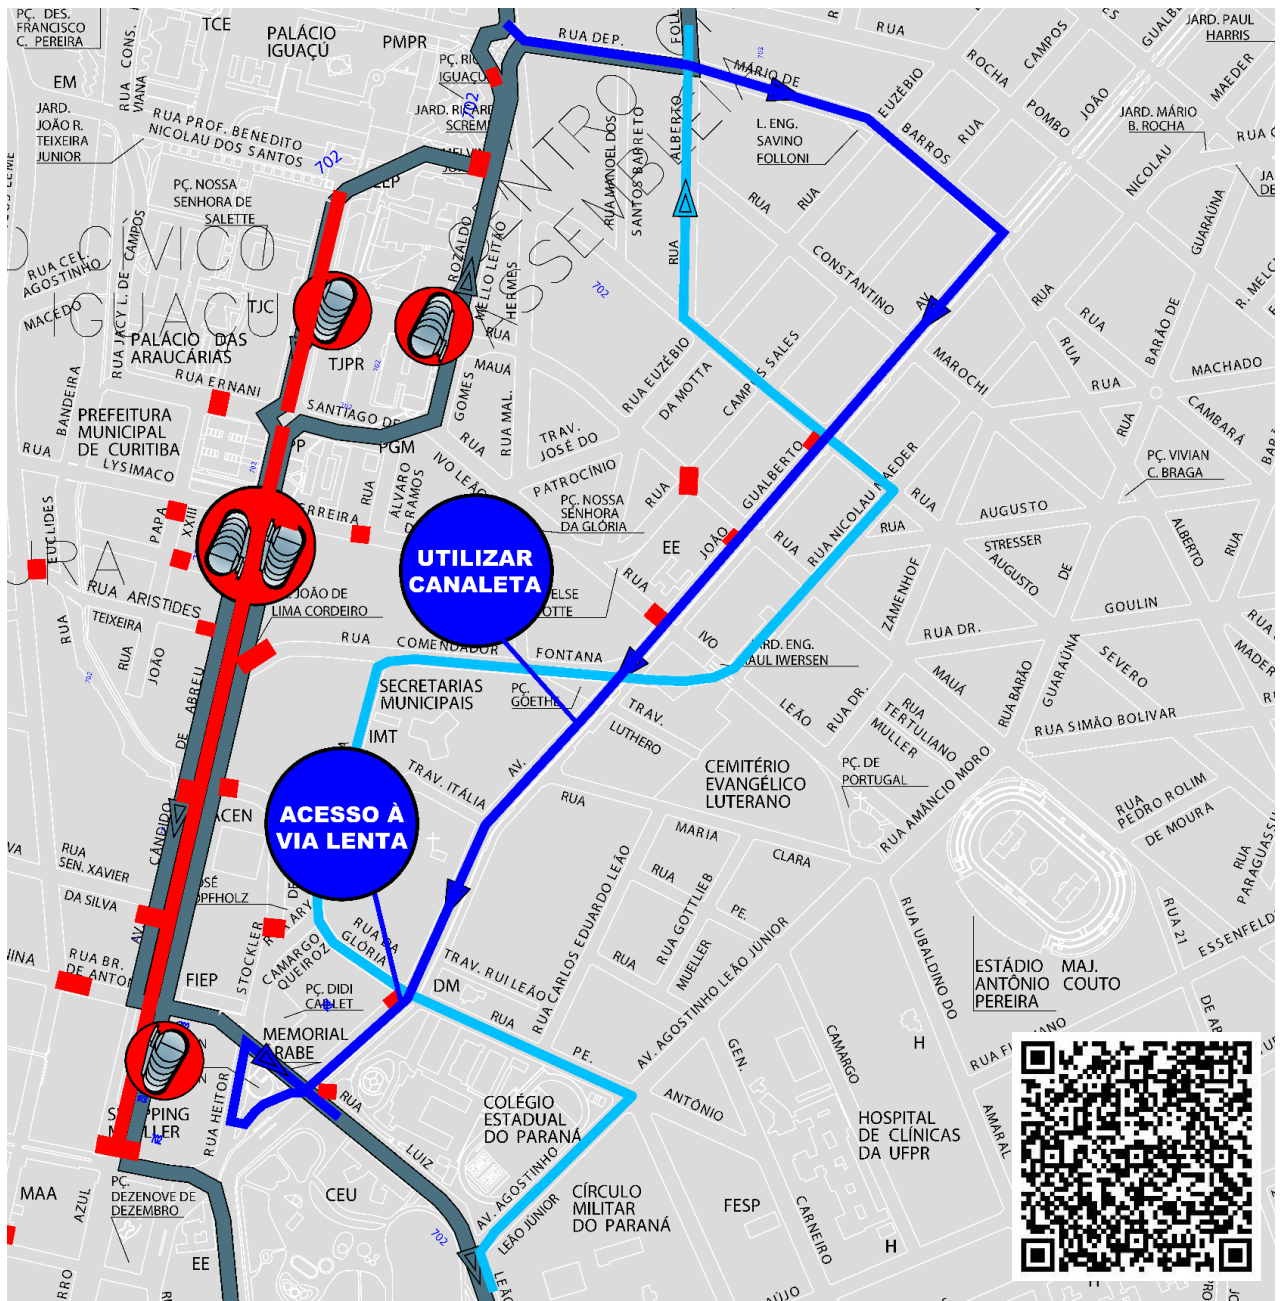

702-CAIUÁ/CACHOEIRA-DESVIO

Em razão de bloqueio na Rua Amâncio Môro, a linha **702-CAIUÁ/CACHOEIRA** efetuará **desvio de itinerário sentido Cachoeira a partir das 15h00 do dia 16/03/2025**, e em razão do bloqueio na Avenida Cândido de Abreu, **não realizará embarque/desembarque nas estações tubo PALÁCIO IGUAÇU, ASSEMBLEIA, PREFEITURA e PRAÇA 19 DE DEZEMBRO**. Utilizar a estação tubo **CÍRCULO MILITAR** para embarque/desembarque, conforme croqui:

Todos os horários e mudanças de linhas referentes ao Transporte Coletivo Metropolitano estão disponíveis através do site da AMEP, no menu TRANSPORTE COLETIVO.

AGÊNCIA DE ASSUNTOS METROPOLITANOS DO PARANÁ - AMEP
Palácio das Araucárias - Rua Jacy Loureiro s/n
Centro Cívico - 80530-140 - Curitiba - PR
Fone: (41) 3320-6900 - www.amep.pr.gov.br