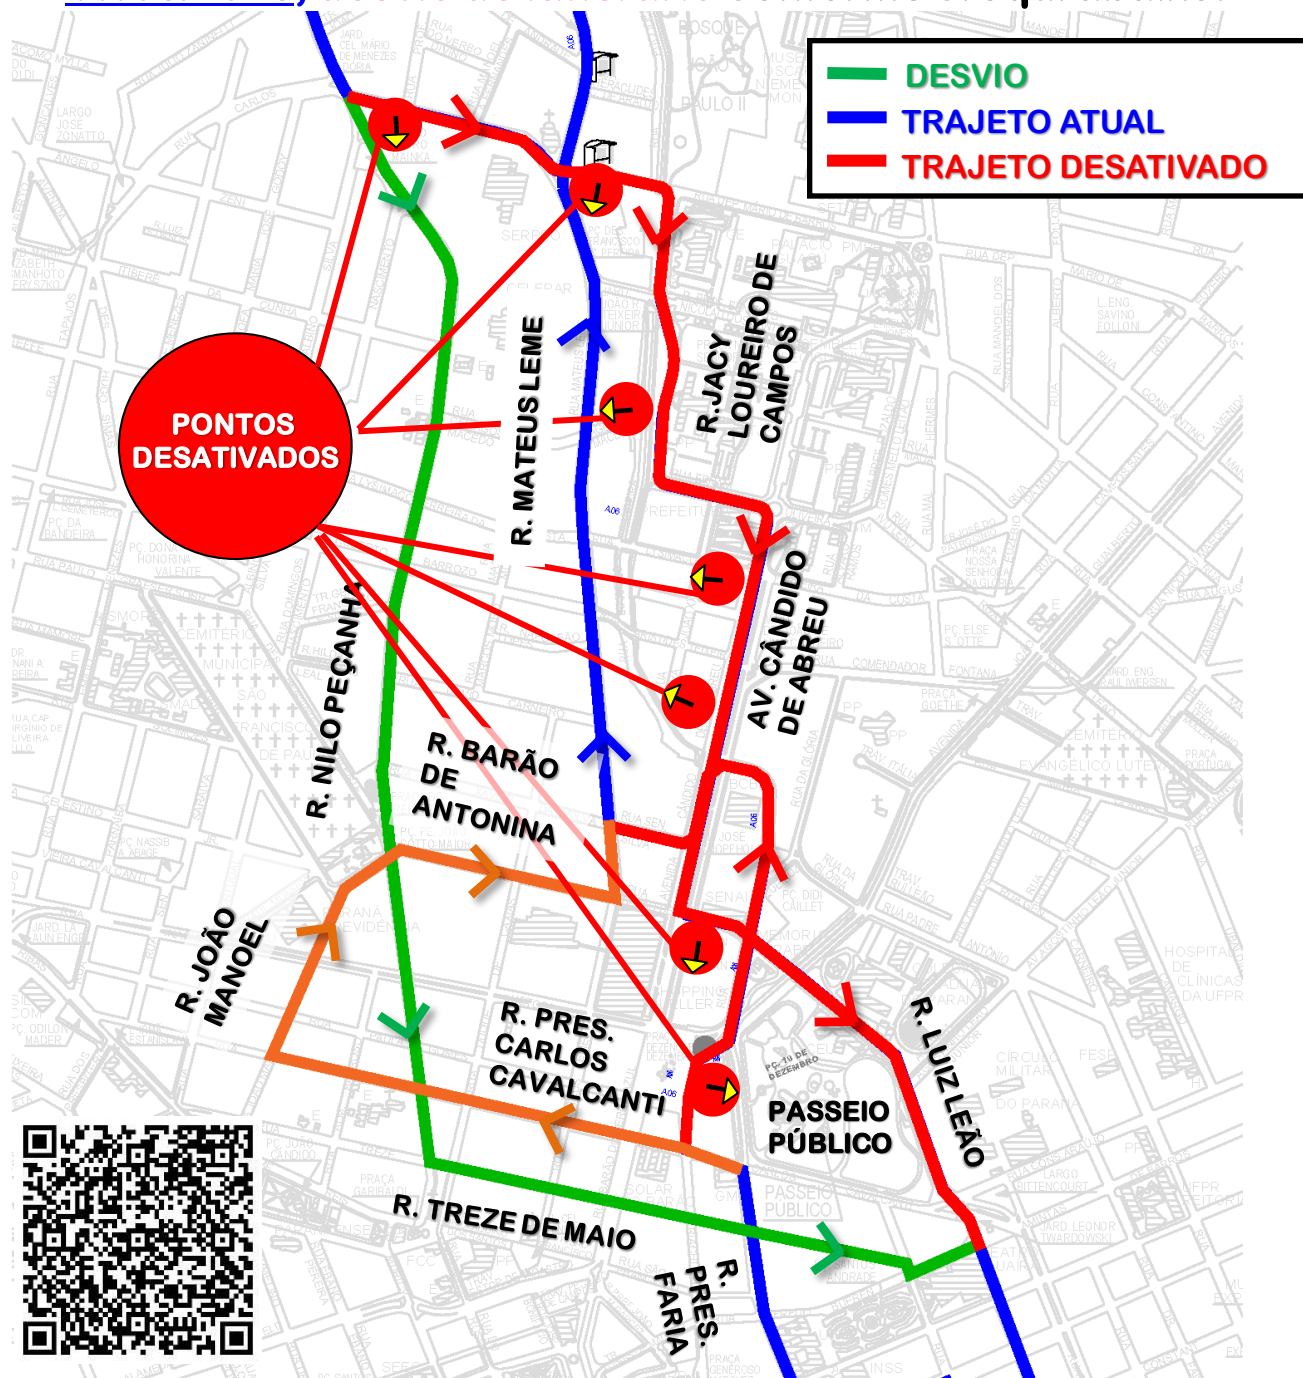

# DESVIO DE ITINERÁRIO

Em razão do evento “**RED BULL SHOW RUN**”, as linhas **A06-TAMANDARÉ/GUADALUPE (via MINÉRIOS)** e **K01-ITAPERUÇU-GUADALUPE (TAMANDARÉ-MINÉRIOS)** realizarão, no período entre **13/03/2025 até às 05h00 do dia 17/03/2025**, **desvio de itinerário** conforme croqui abaixo:

Todos os horários e mudanças de linhas referentes ao Transporte Coletivo Metropolitano estão disponíveis através do site da AMEP, no menu TRANSPORTE COLETIVO.