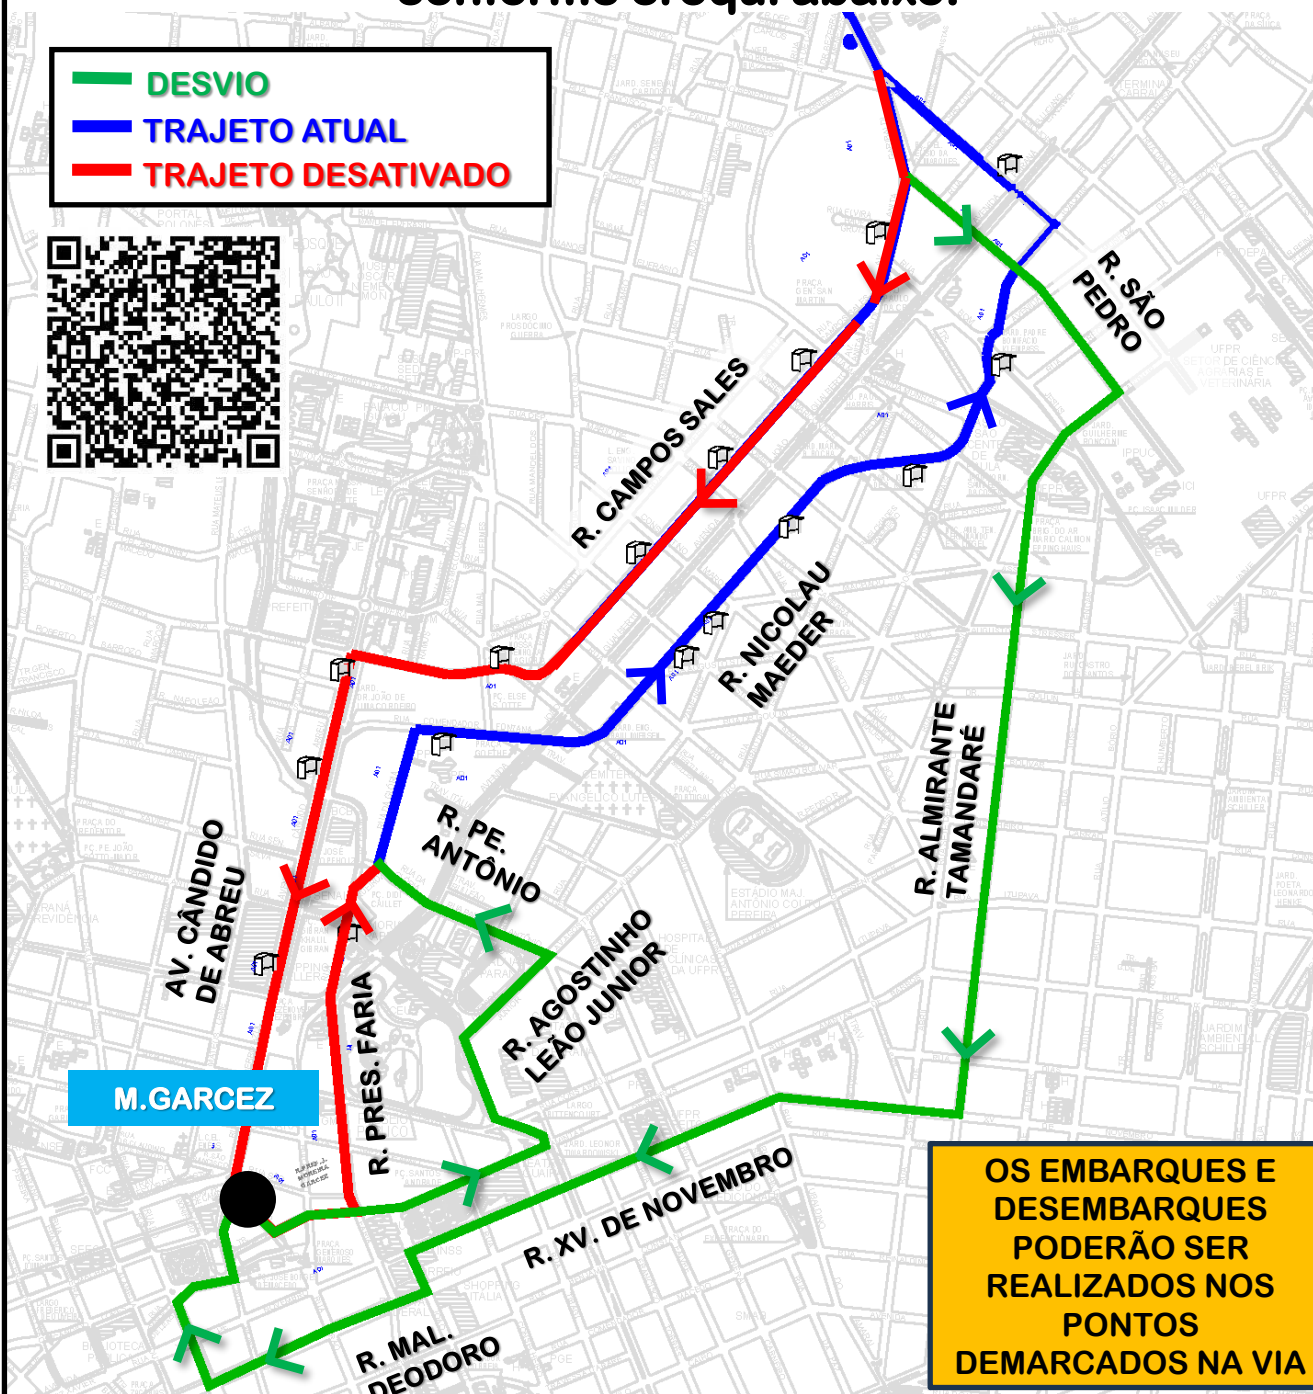

DESVIO DE ITINERÁRIO

Em razão de bloqueio na Rua Amâncio Môro, a linha **A01-CTBA/CACHOEIRA (M.GARCEZ)** realizará **desvio de itinerário** a partir das 15h00 do dia 16/03/2025, conforme croqui abaixo:

Todos os horários e mudanças de linhas referentes ao Transporte Coletivo Metropolitano estão disponíveis através do site da AMEP, no menu TRANSPORTE COLETIVO.